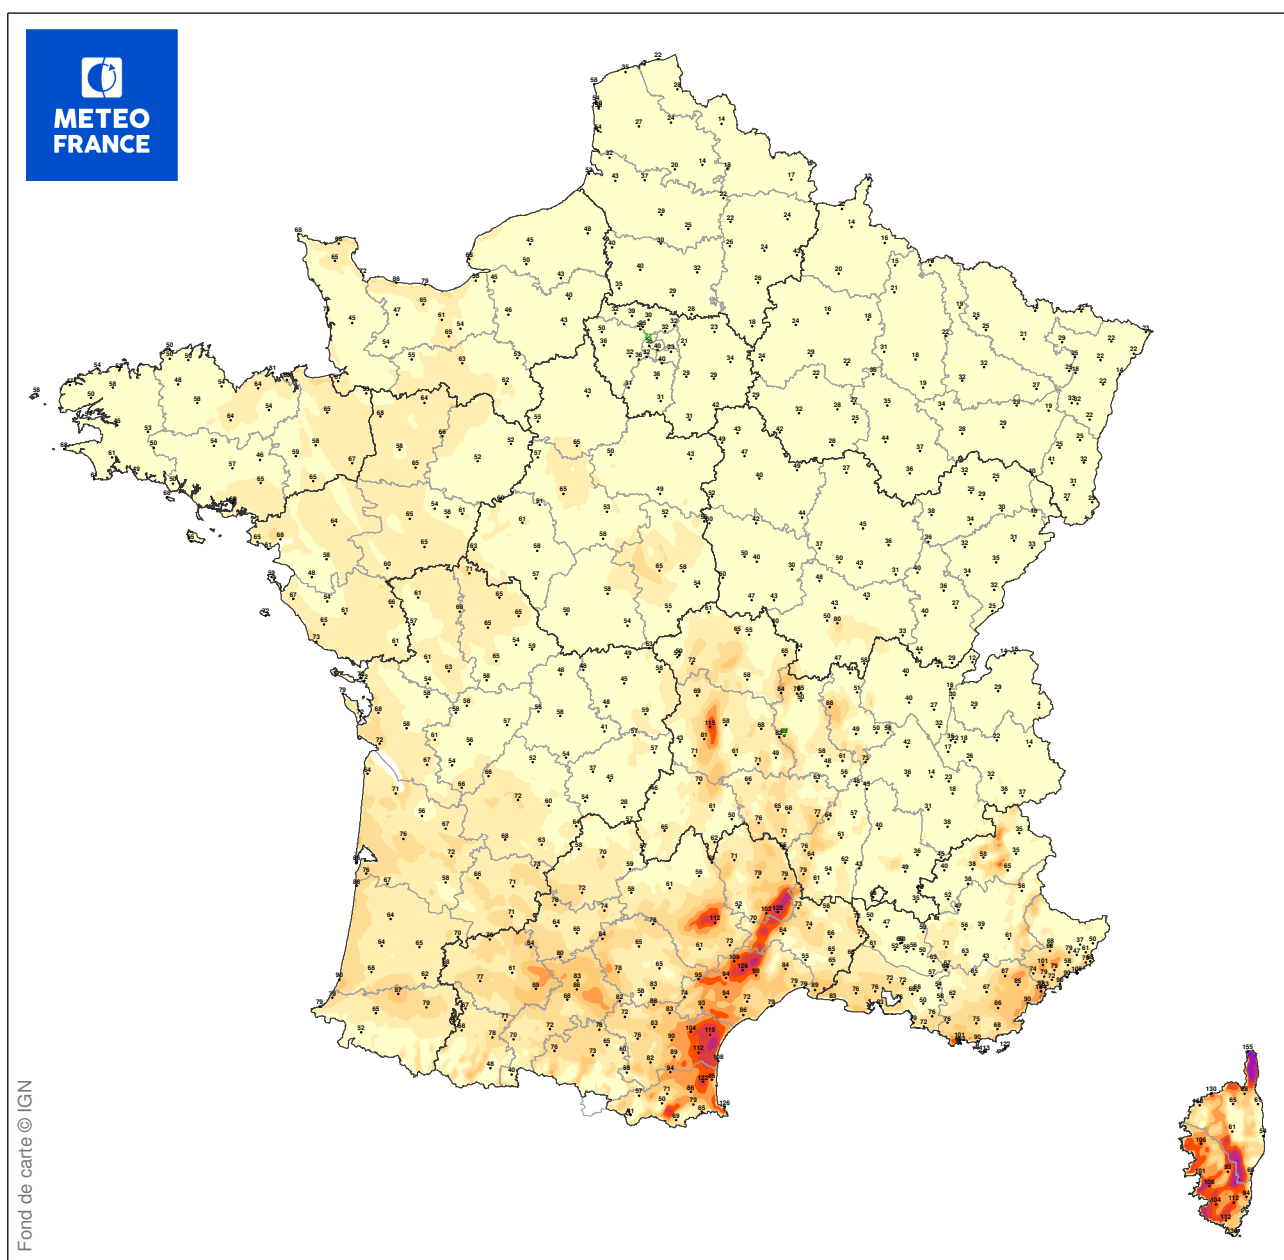

ESTIMATION DES RAFALES MAXIMALES DE LA TEMPETE

du 28/05/2007 à 12 UTC au 28/05/2007 à 15 UTC

Les observations pointées en vert correspondent au maximum issu d'une série incomplète sur la période

Carte produite le 11/09/2018 à 04h 30 UTC