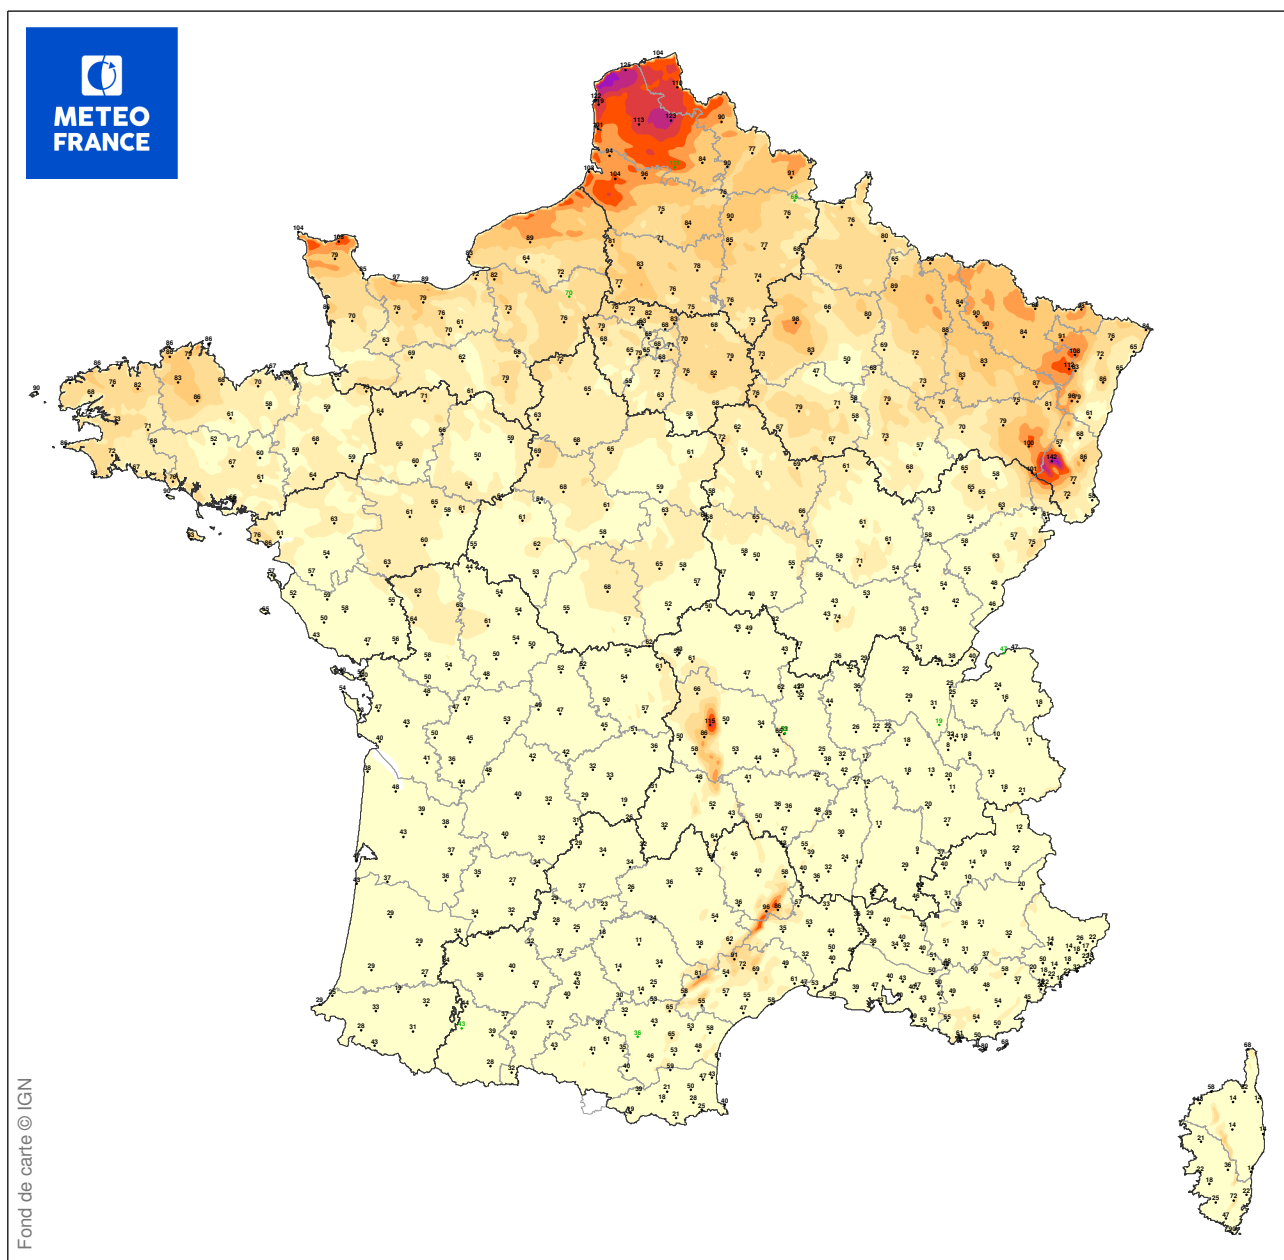

ESTIMATION DES RAFALES MAXIMALES DE LA TEMPETE

du 11/01/2007 à 11 UTC au 11/01/2007 à 17 UTC

Les observations pointées en vert correspondent au maximum issu d'une série incomplète sur la période

Carte produite le 11/09/2018 à 04h 02 UTC