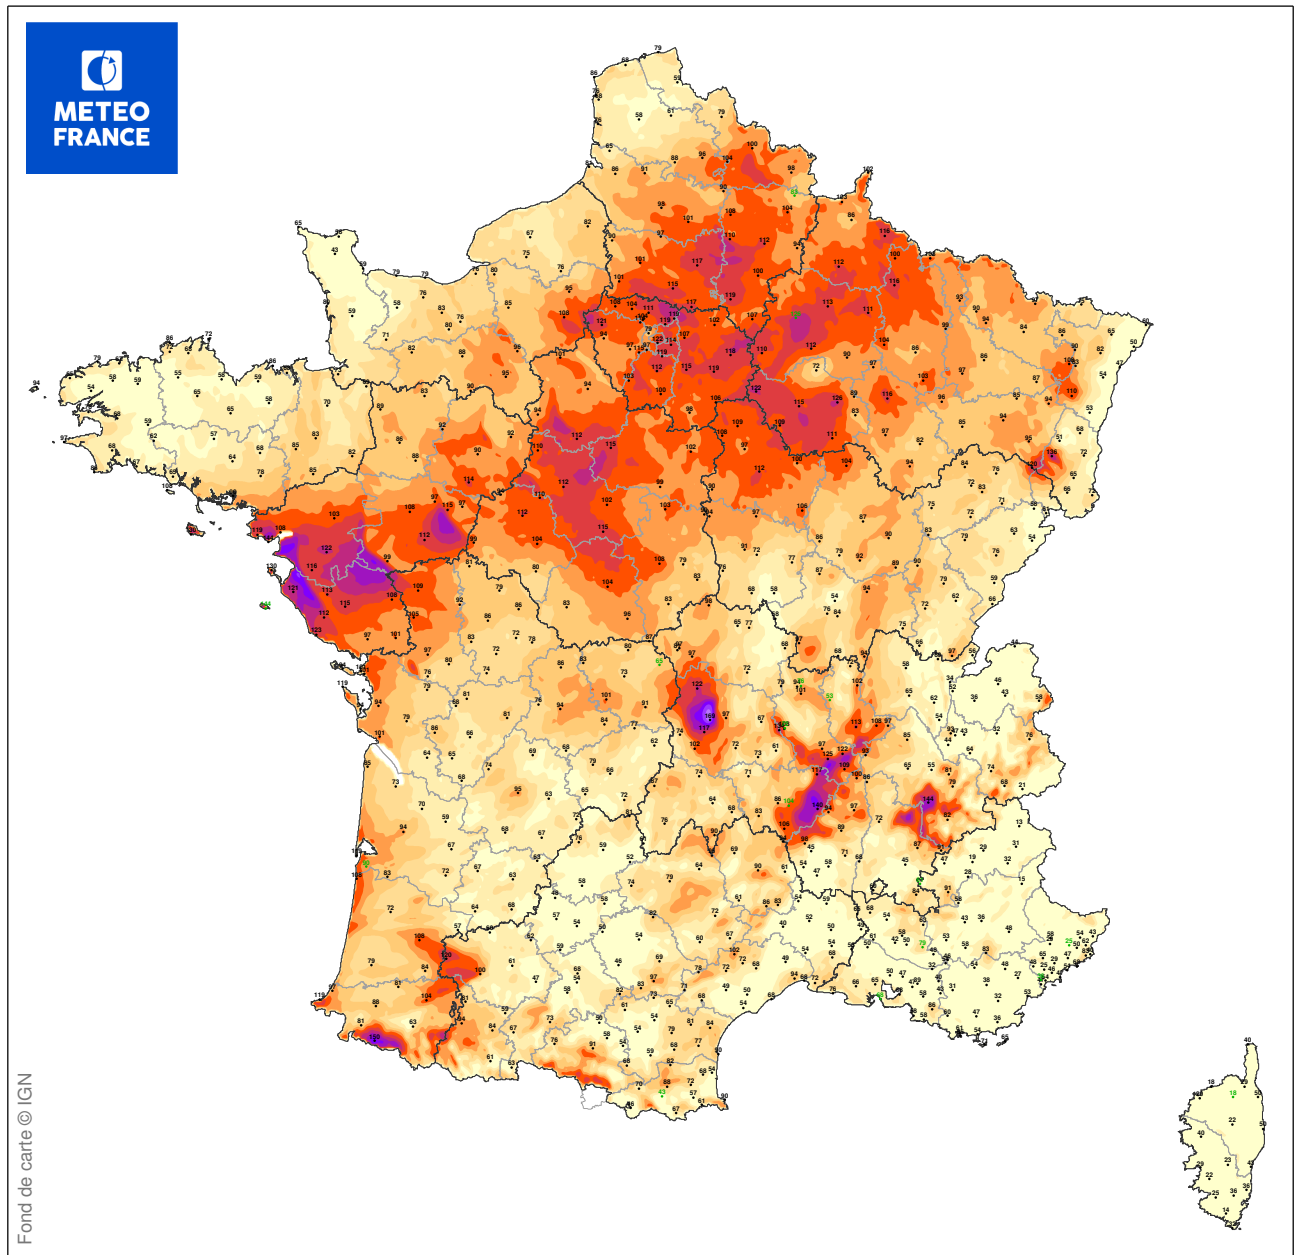

ESTIMATION DES RAFALES MAXIMALES DE LA TEMPETE VERA

du 08/12/2006 à 04 UTC au 08/12/2006 à 16 UTC

Les observations pointées en vert correspondent au maximum issu d'une série incomplète sur la période

Carte produite le 11/09/2018 à 03h 56 UTC