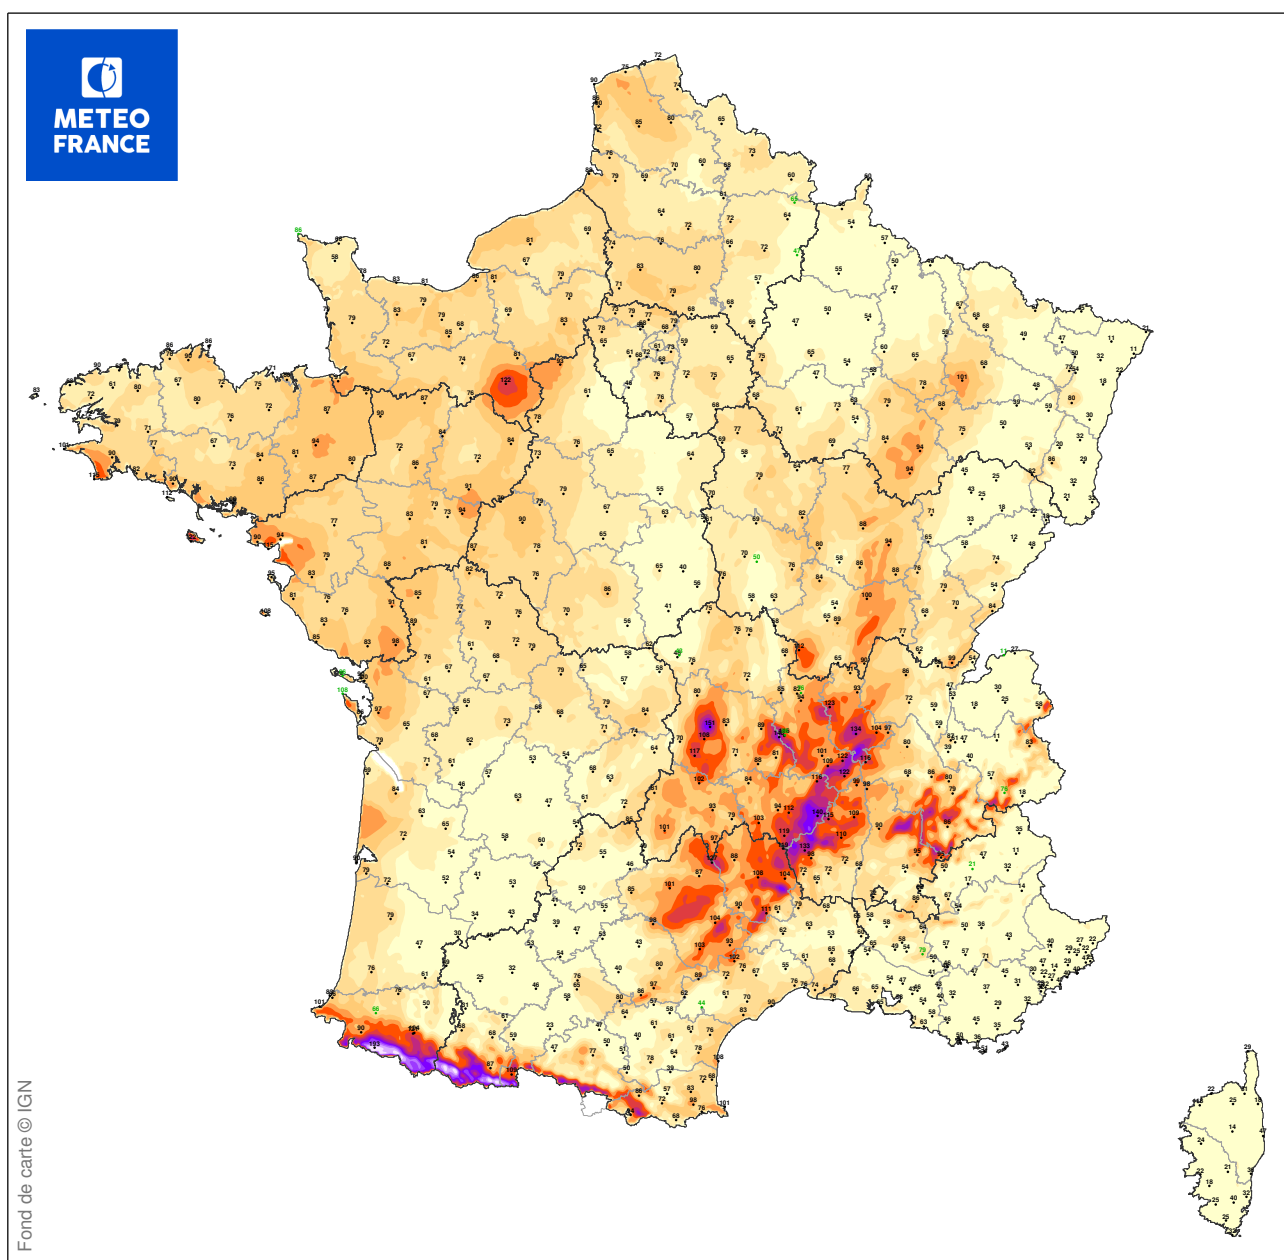

ESTIMATION DES RAFALES MAXIMALES DE LA TEMPETE

du 24/11/2006 à 14 UTC au 25/11/2006 à 10 UTC

Les observations pointées en vert correspondent au maximum issu d'une série incomplète sur la période

Carte produite le 11/09/2018 à 03h 45 UTC