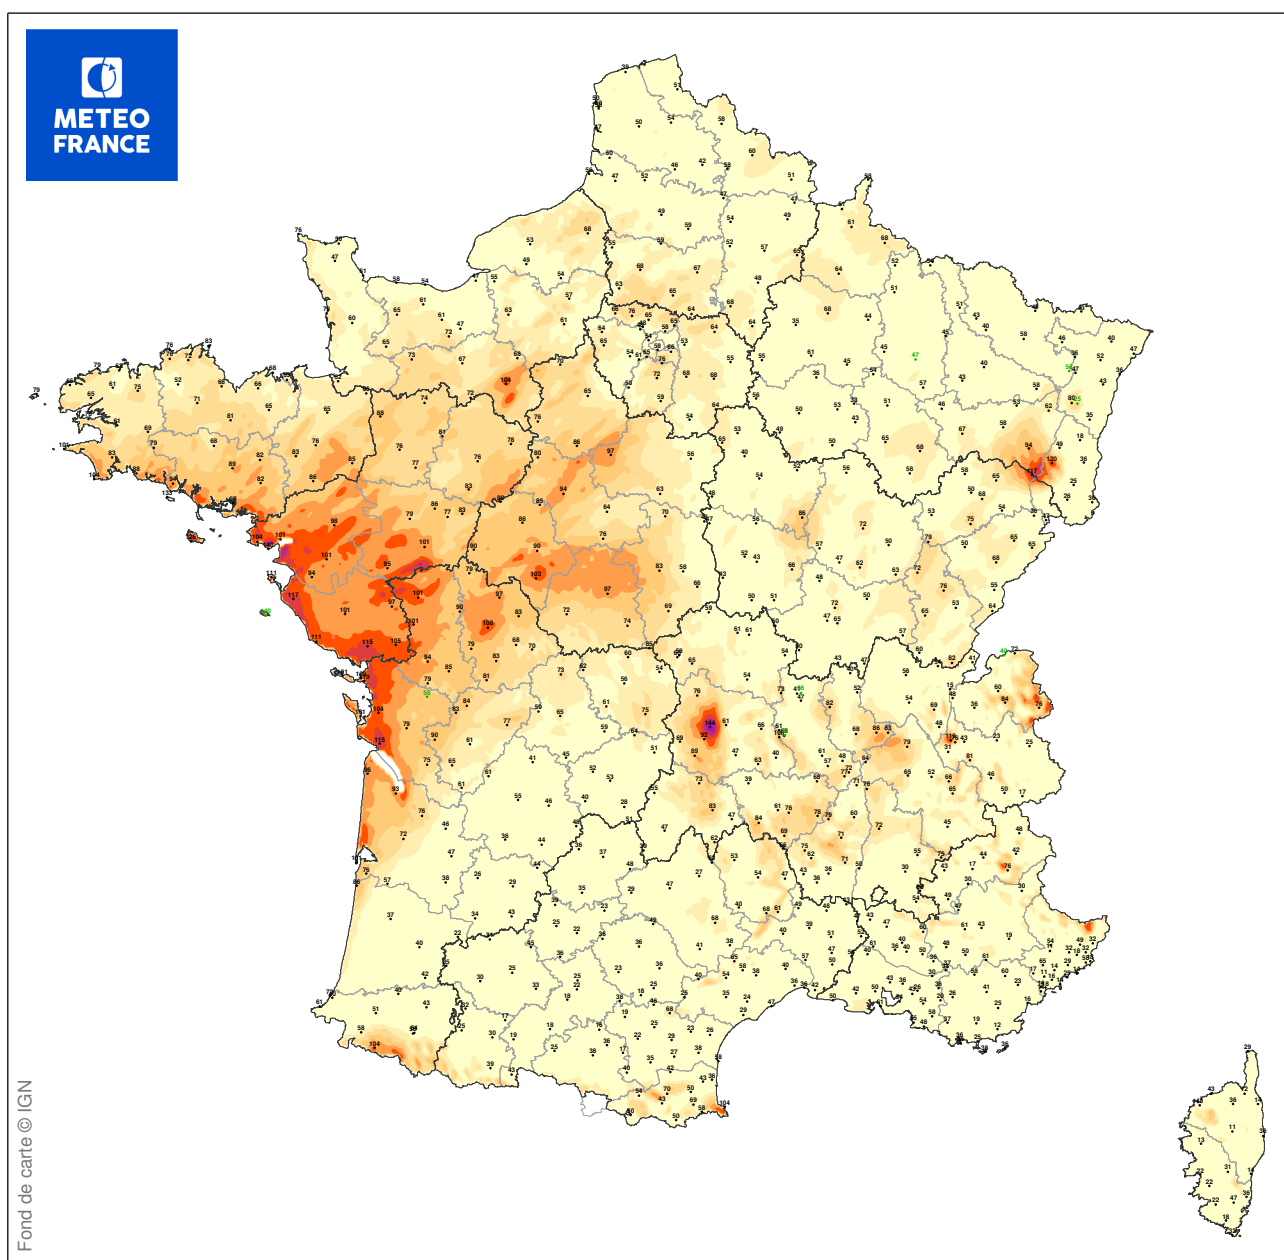

ESTIMATION DES RAFALES MAXIMALES DE LA TEMPETE

du 23/10/2006 à 19 UTC au 24/10/2006 à 02 UTC

Les observations pointées en vert correspondent au maximum issu d'une série incomplète sur la période

Carte produite le 11/09/2018 à 03h 35 UTC