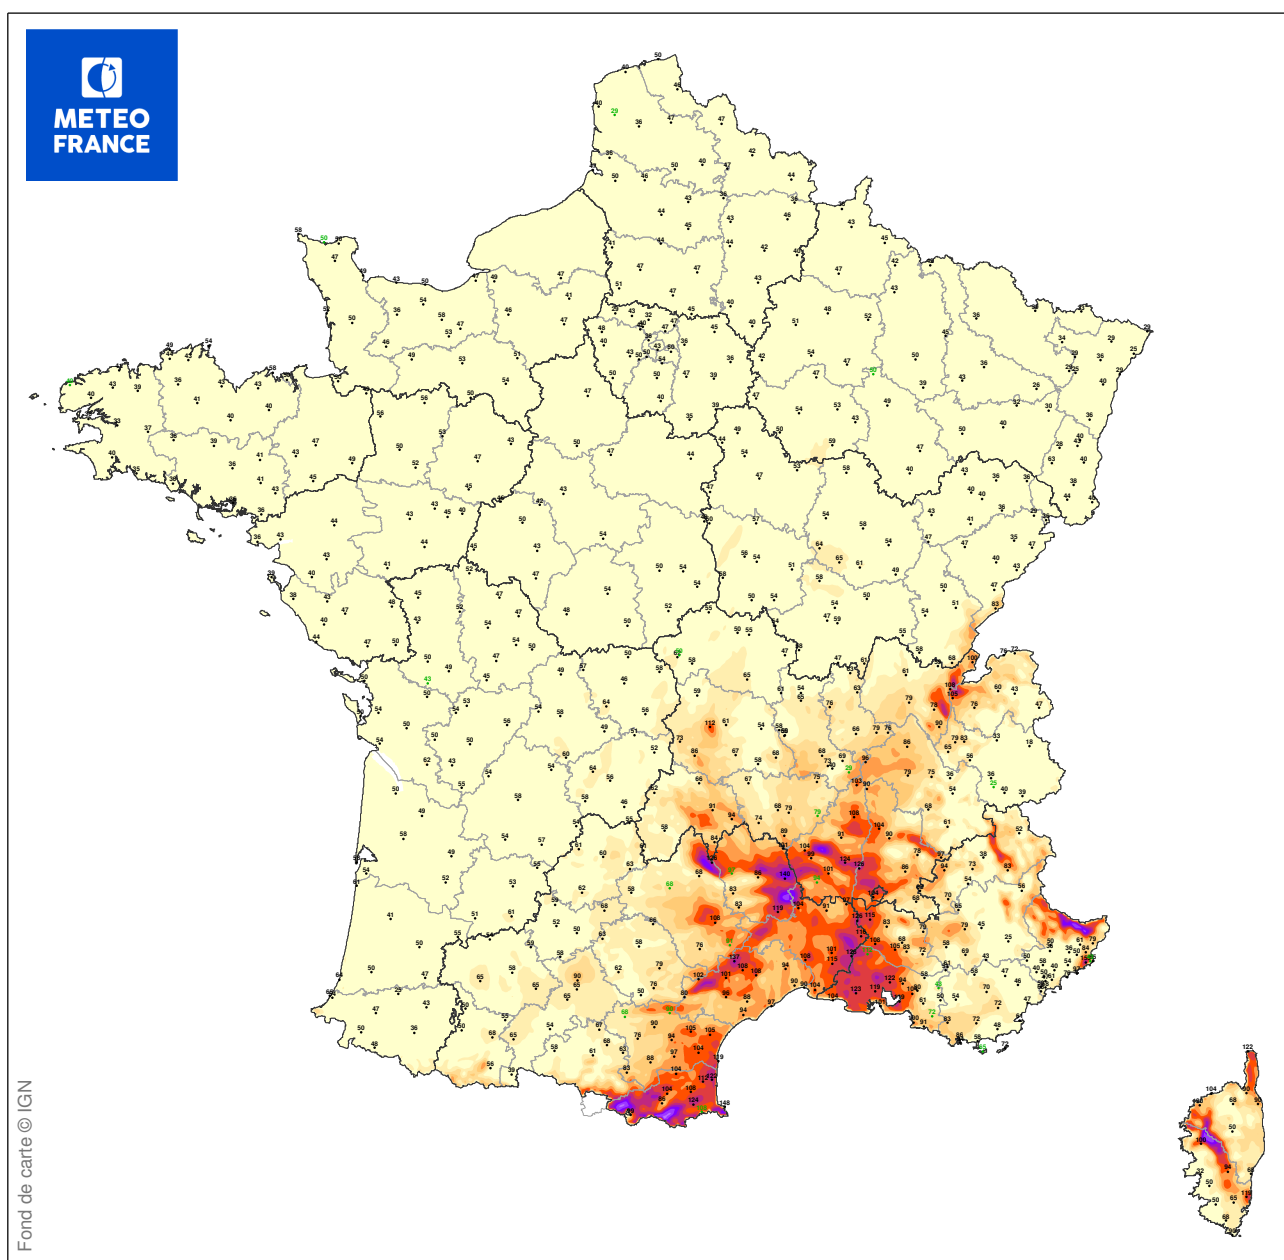

ESTIMATION DES RAFALES MAXIMALES DE LA TEMPETE

du 09/04/2005 à 16 UTC au 11/04/2005 à 04 UTC

Les observations pointées en vert correspondent au maximum issu d'une série incomplète sur la période

Carte produite le 11/09/2018 à 03h 18 UTC