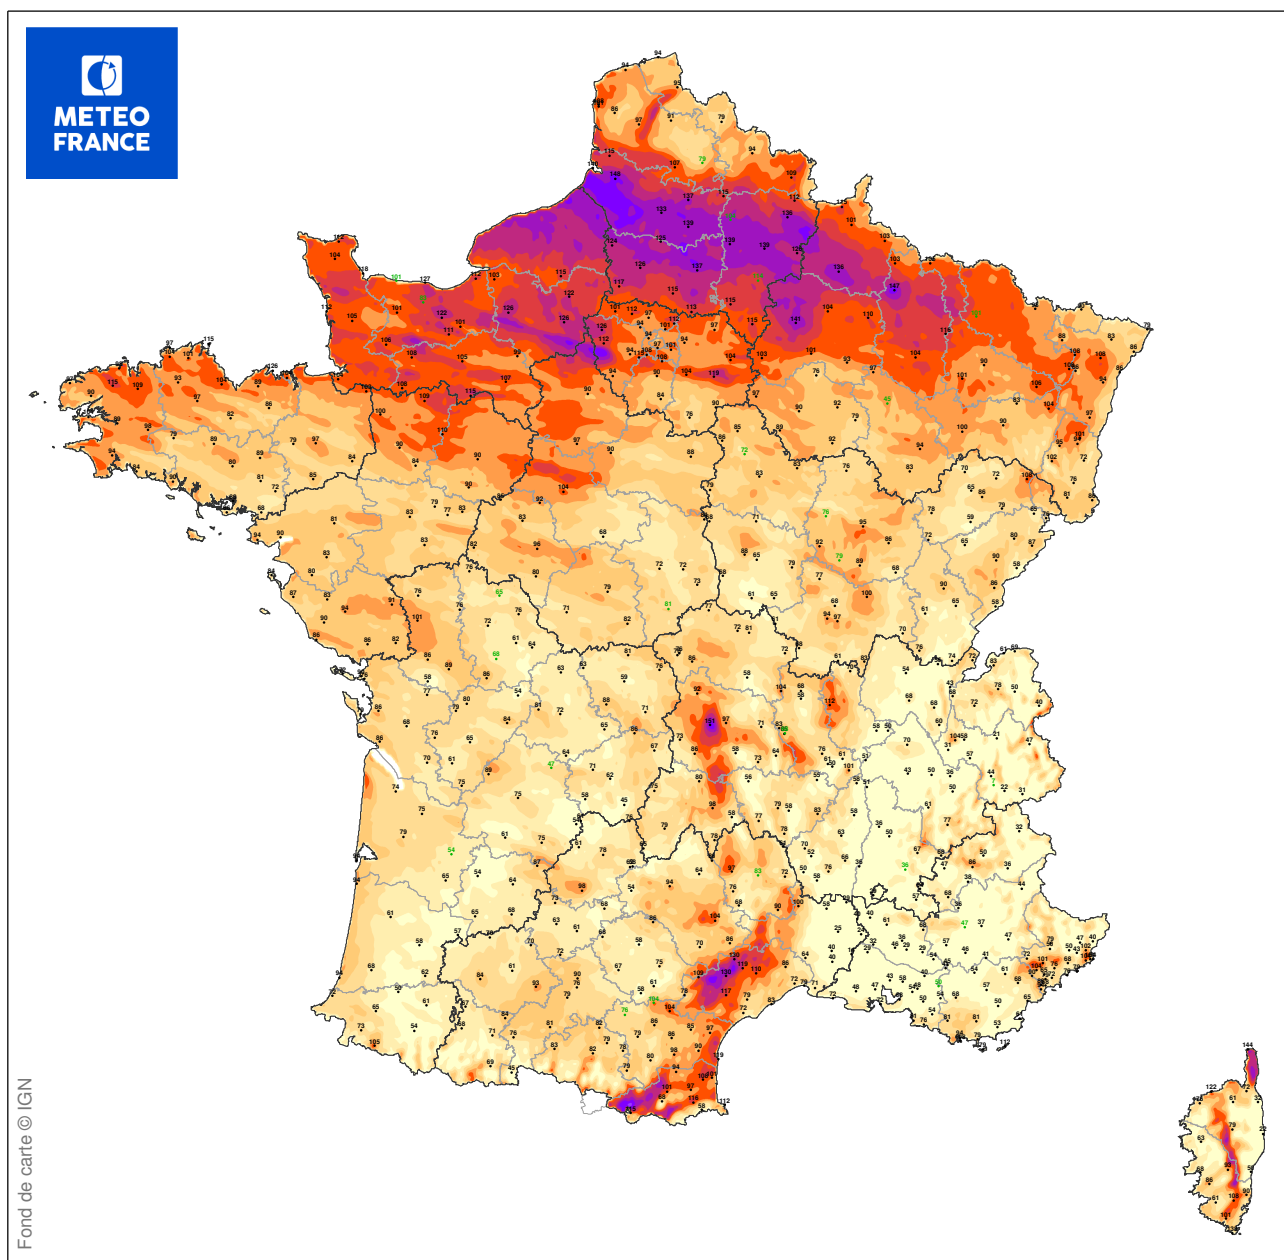

# ESTIMATION DES RAFALES MAXIMALES DE LA TEMPETE DAGMAR

du 17/12/2004 à 09 UTC au 17/12/2004 à 23 UTC

Les observations pointées en vert correspondent au maximum issu d'une série incomplète sur la période

Carte produite le 11/09/2018 à 02h 58 UTC