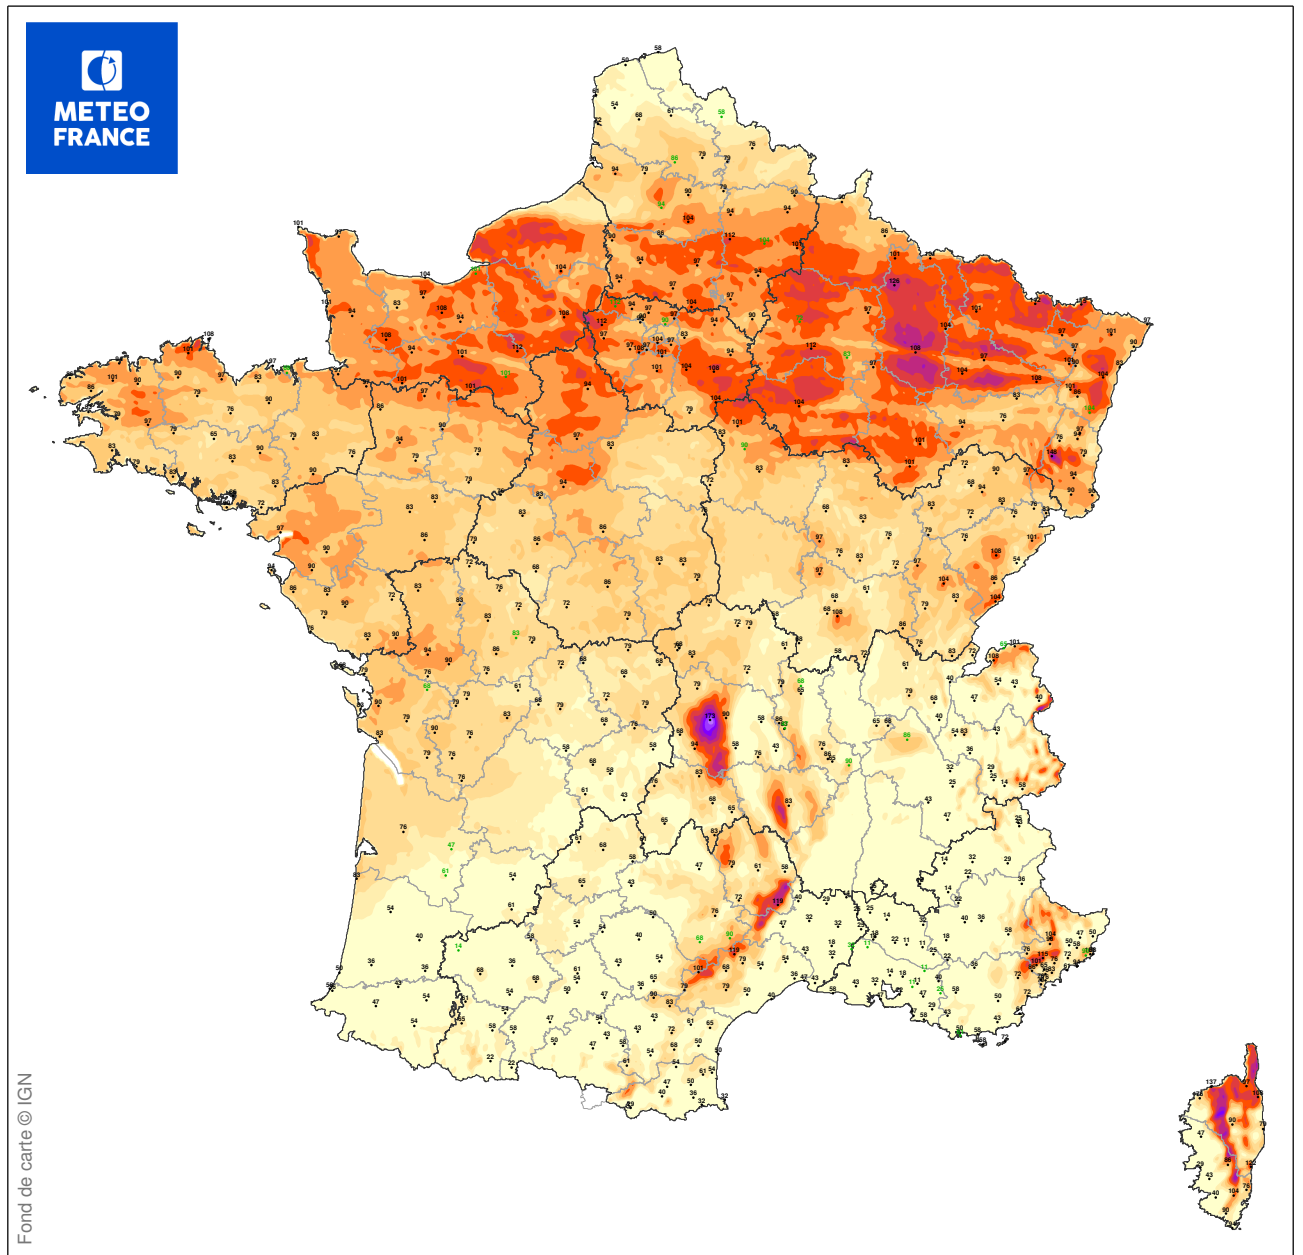

ESTIMATION DES RAFALES MAXIMALES DE LA TEMPETE

du 12/01/2004 à 09 UTC au 12/01/2004 à 21 UTC

Les observations pointées en vert correspondent au maximum issu d'une série incomplète sur la période

Carte produite le 11/09/2018 à 02h 29 UTC