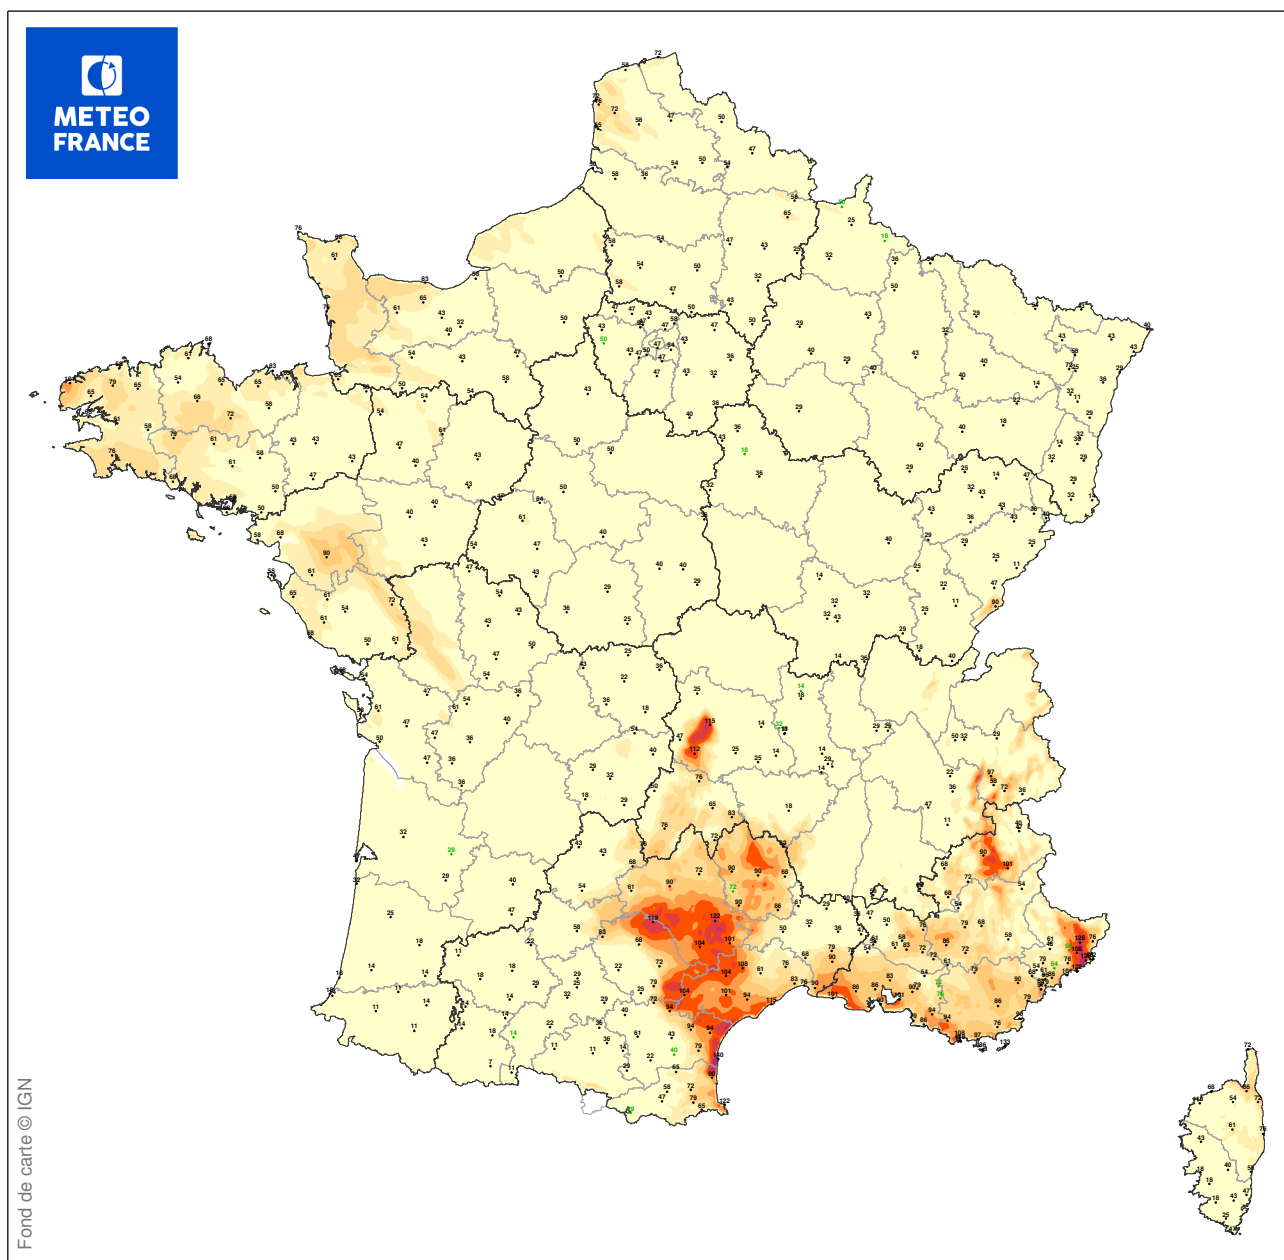

ESTIMATION DES RAFALES MAXIMALES DE LA TEMPETE ZAM

du 04/12/2003 à 04 UTC au 04/12/2003 à 09 UTC

Les observations pointées en vert correspondent au maximum issu d'une série incomplète sur la période

Carte produite le 11/09/2018 à 02h 20 UTC