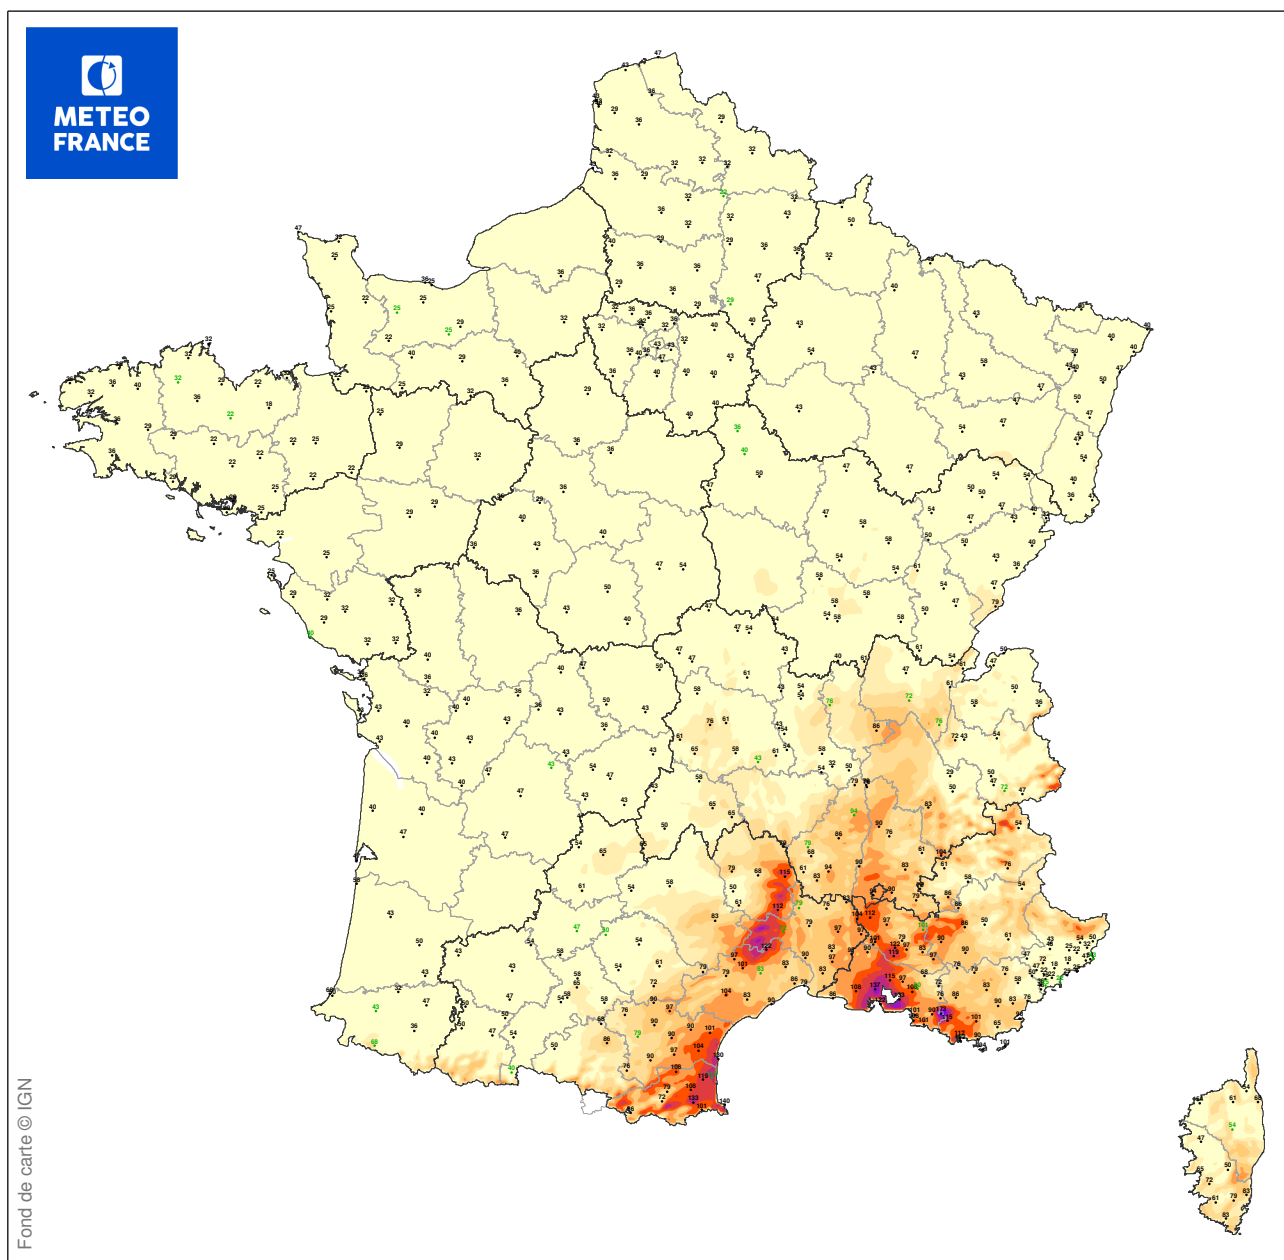

ESTIMATION DES RAFALES MAXIMALES DE LA TEMPETE ZARAH

du 21/02/2002 à 09 UTC au 21/02/2002 à 17 UTC

Les observations pointées en vert correspondent au maximum issu d'une série incomplète sur la période

Carte produite le 11/09/2018 à 01h 22 UTC