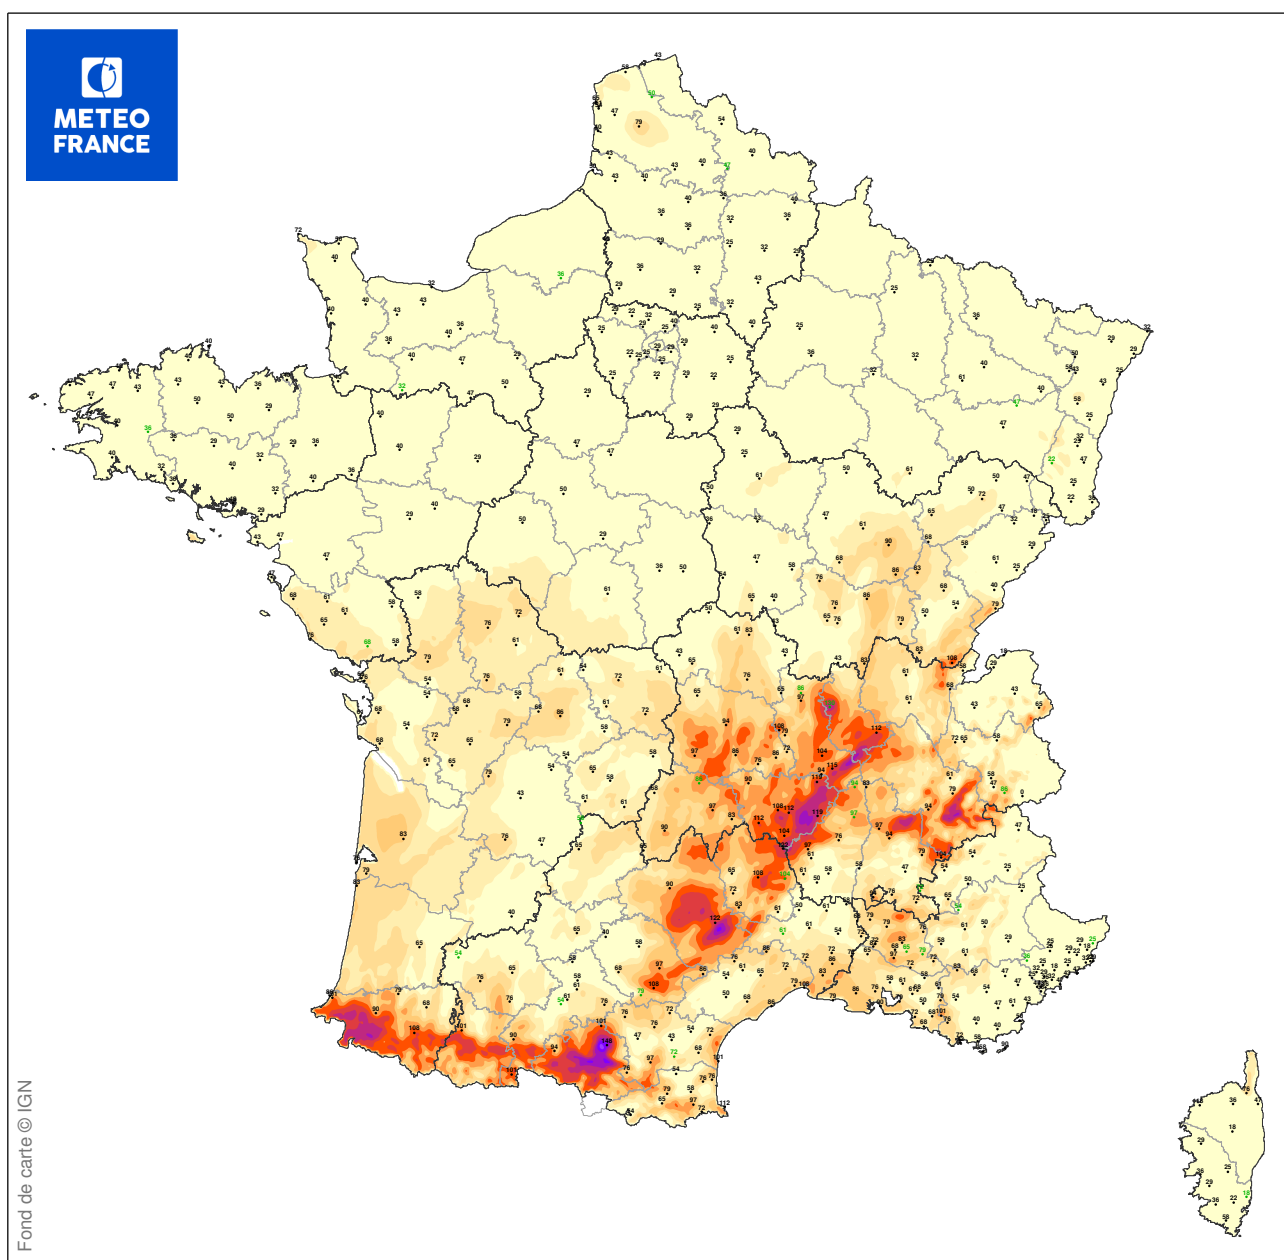

ESTIMATION DES RAFALES MAXIMALES DE LA TEMPETE

du 07/02/2001 à 08 UTC au 07/02/2001 à 20 UTC

Les observations pointées en vert correspondent au maximum issu d'une série incomplète sur la période

Carte produite le 11/09/2018 à 01h 14 UTC