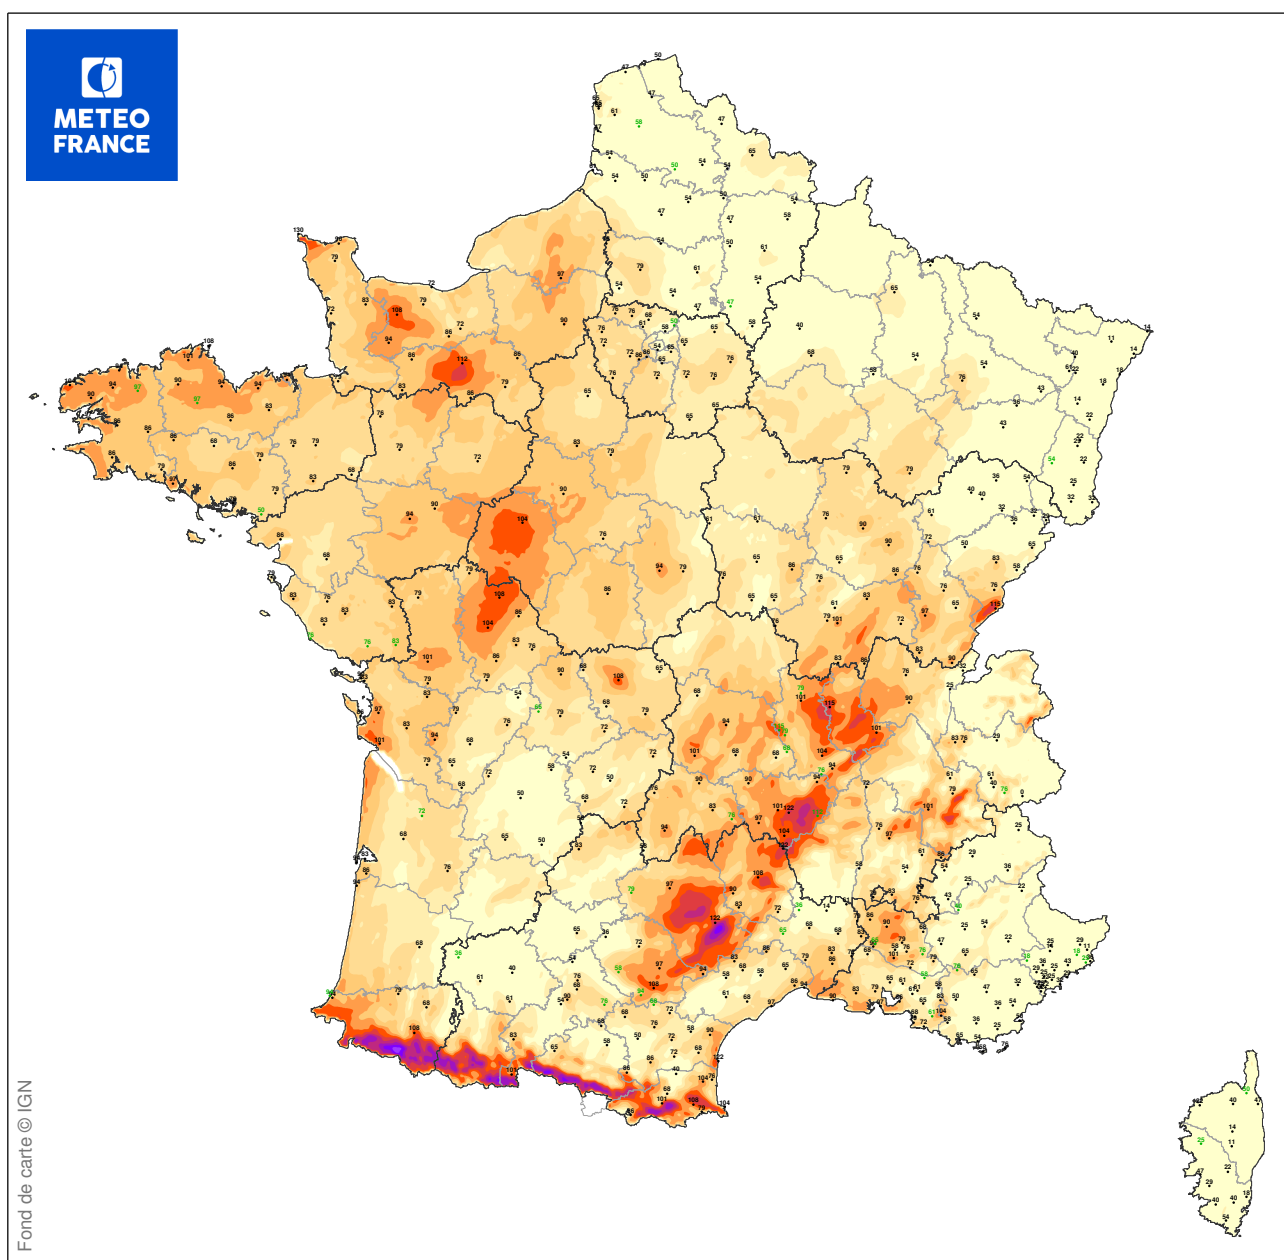

ESTIMATION DES RAFALES MAXIMALES DE LA TEMPETE

du 07/12/2000 à 05 UTC au 08/12/2000 à 00 UTC

Les observations pointées en vert correspondent au maximum issu d'une série incomplète sur la période

Carte produite le 11/09/2018 à 01h 08 UTC