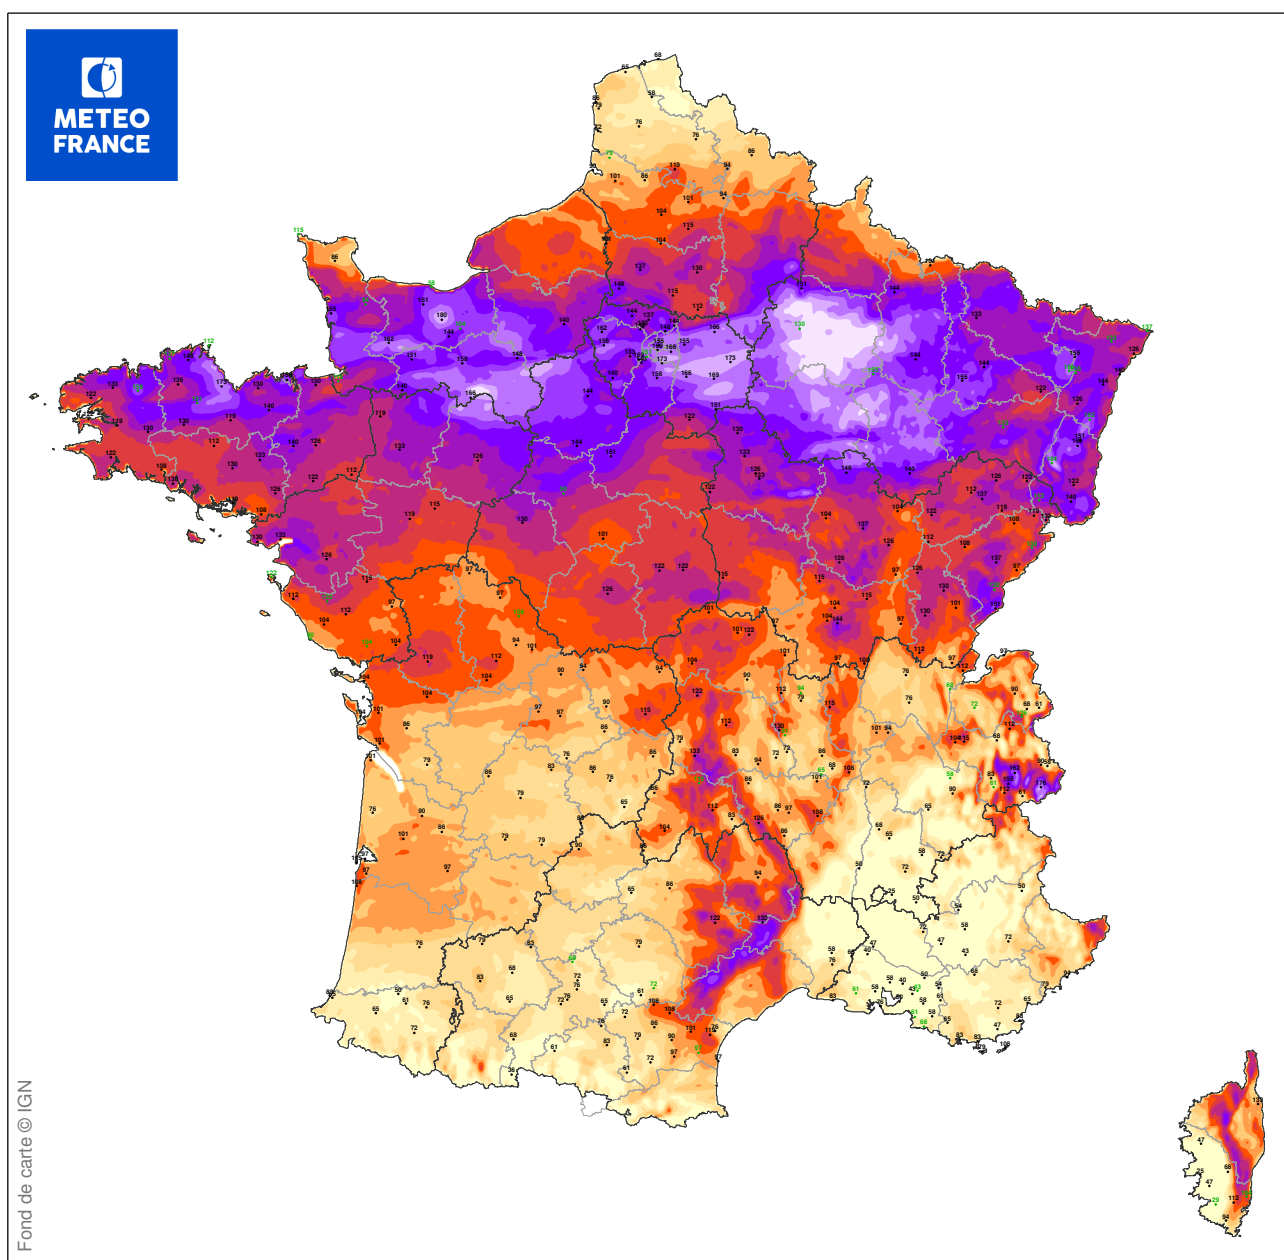

ESTIMATION DES RAFALES MAXIMALES DE LA TEMPETE LOTHAR

du 26/12/1999 à 00 UTC au 26/12/1999 à 22 UTC

Les observations pointées en vert correspondent au maximum issu d'une série incomplète sur la période

Carte produite le 11/09/2018 à 00h 28 UTC