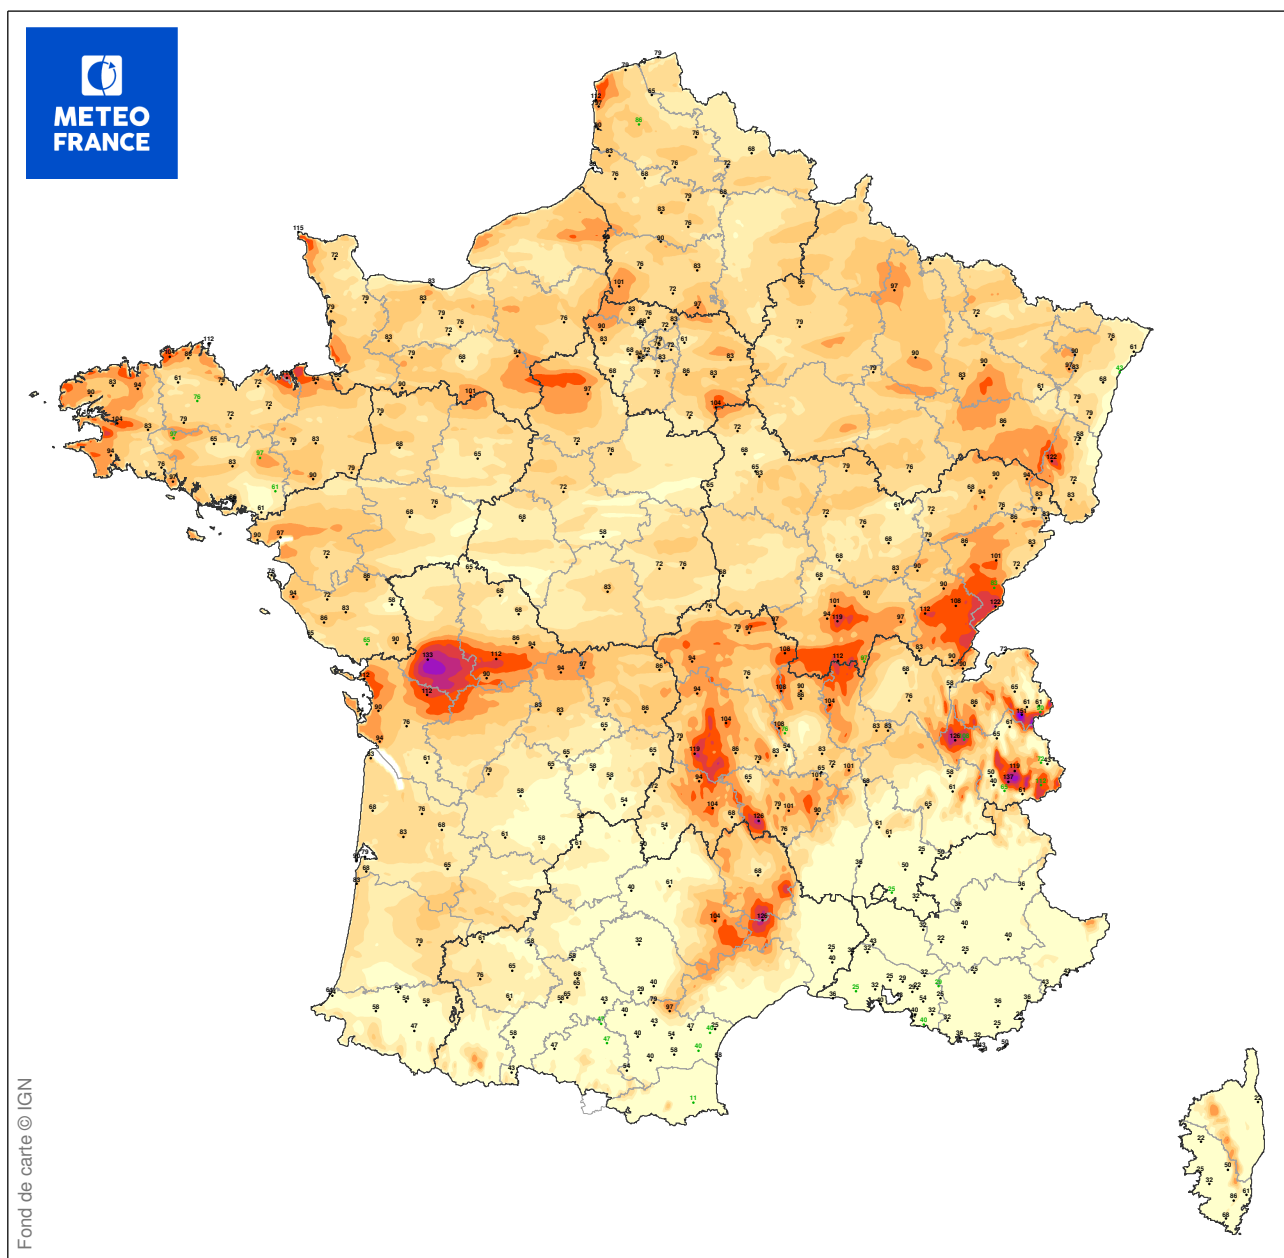

# ESTIMATION DES RAFALES MAXIMALES DE LA TEMPETE

du 25/12/1999 à 08 UTC au 25/12/1999 à 17 UTC

Les observations pointées en vert correspondent au maximum issu d'une série incomplète sur la période

Carte produite le 11/09/2018 à 00h 11 UTC