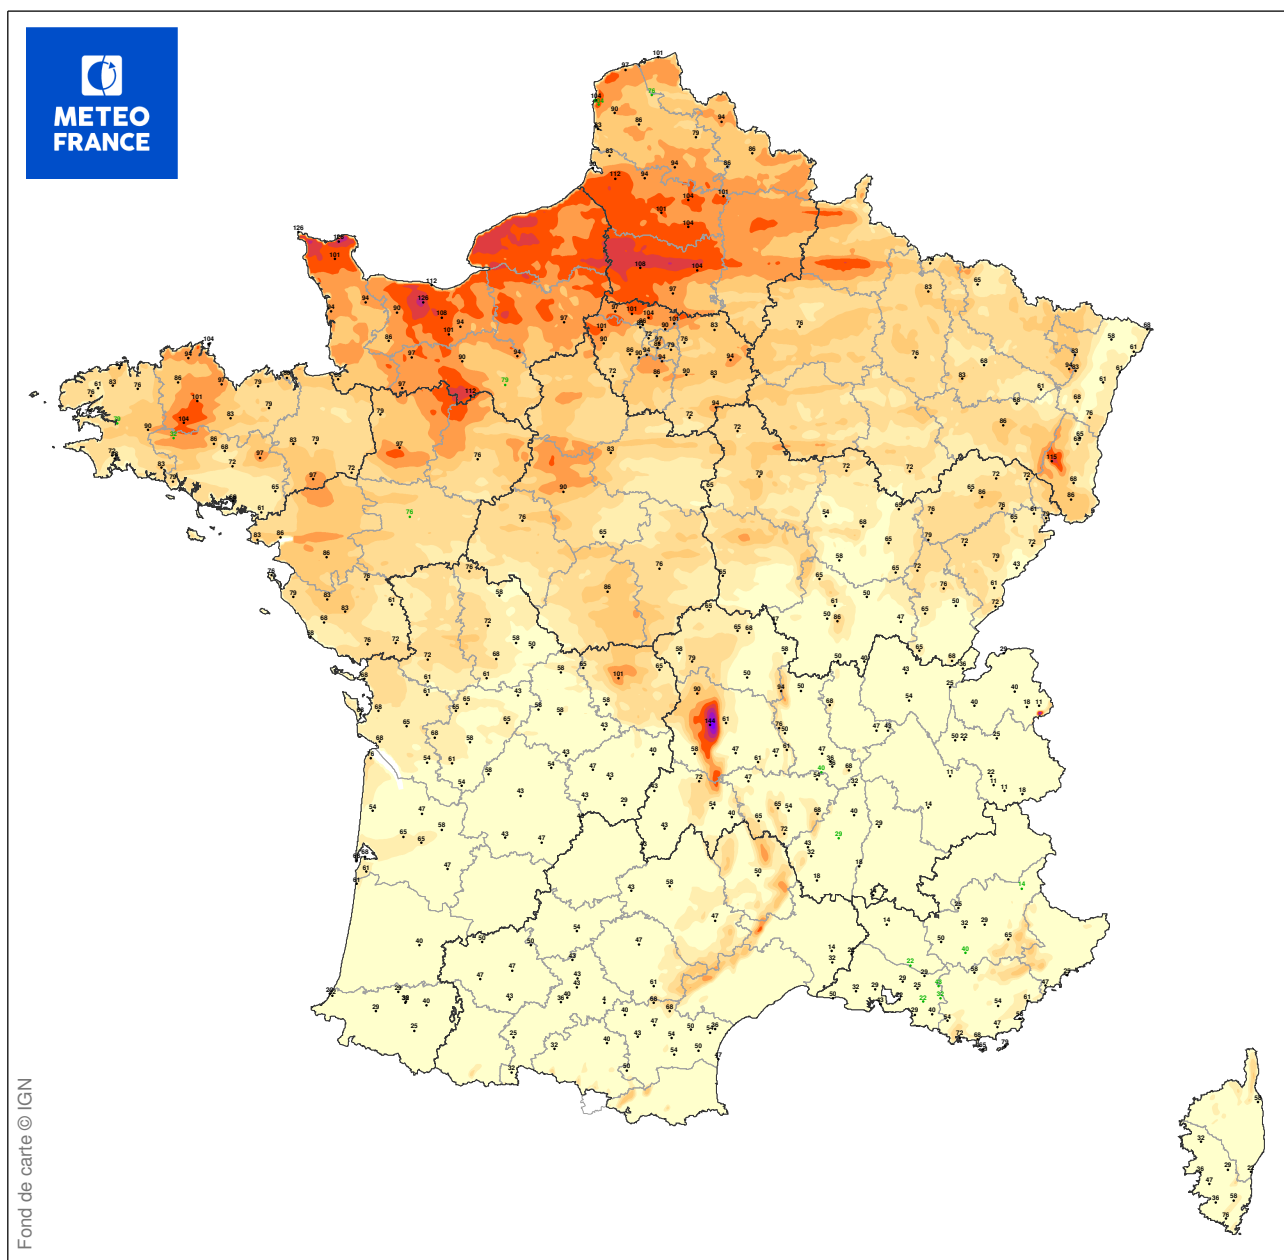

# ESTIMATION DES RAFALES MAXIMALES DE LA TEMPETE

du 03/01/1999 à 09 UTC au 03/01/1999 à 16 UTC

Les observations pointées en vert correspondent au maximum issu d'une série incomplète sur la période

Carte produite le 10/09/2018 à 23h 22 UTC