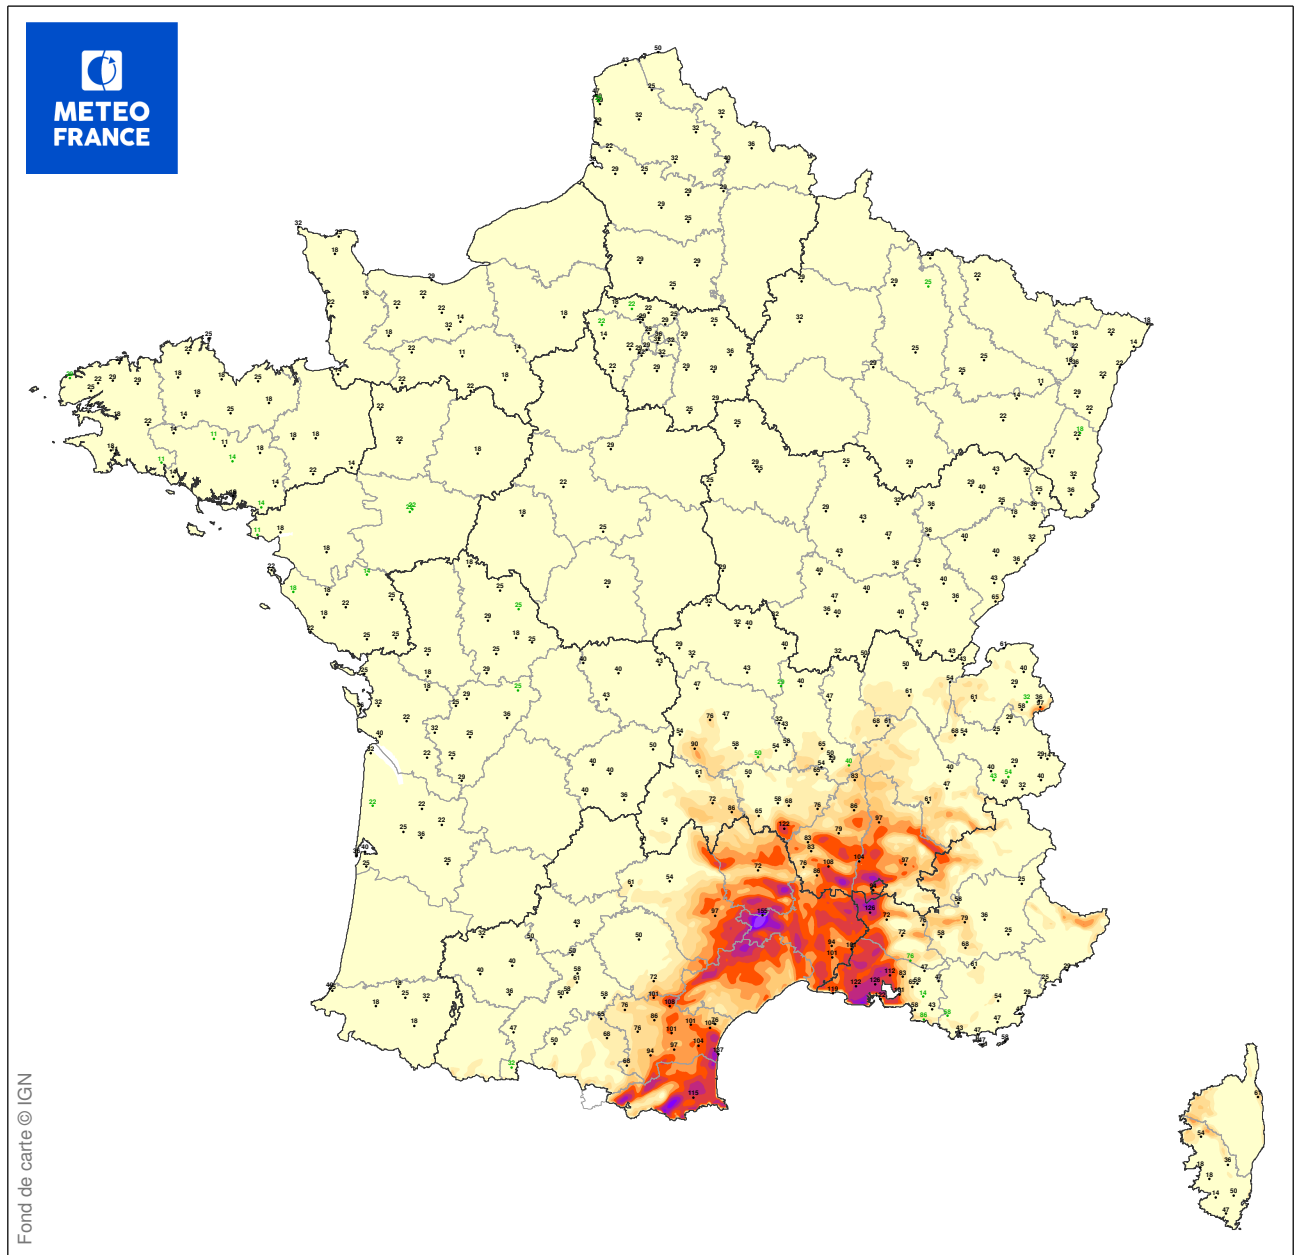

ESTIMATION DES RAFALES MAXIMALES DE LA TEMPETE

du 21/12/1998 à 03 UTC au 21/12/1998 à 17 UTC

Les observations pointées en vert correspondent au maximum issu d'une série incomplète sur la période

Carte produite le 30/08/2018 à 17h 11 UTC