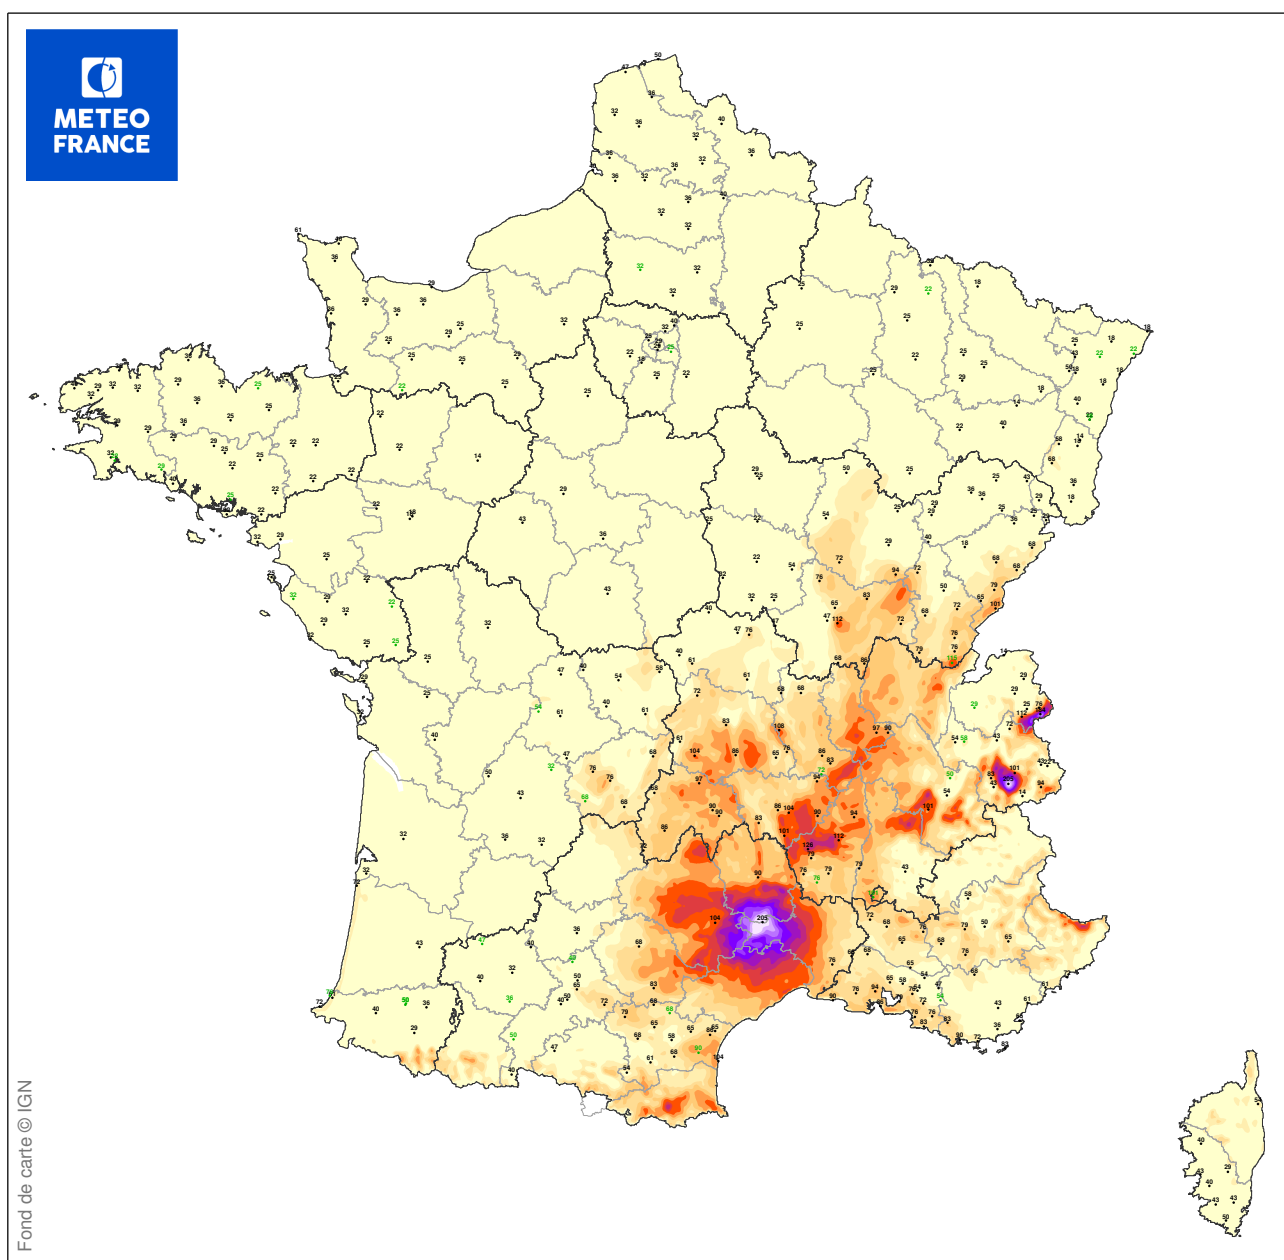

ESTIMATION DES RAFALES MAXIMALES DE LA TEMPETE

du 06/11/1997 à 06 UTC au 06/11/1997 à 18 UTC

Les observations pointées en vert correspondent au maximum issu d'une série incomplète sur la période

Carte produite le 10/09/2018 à 22h 07 UTC