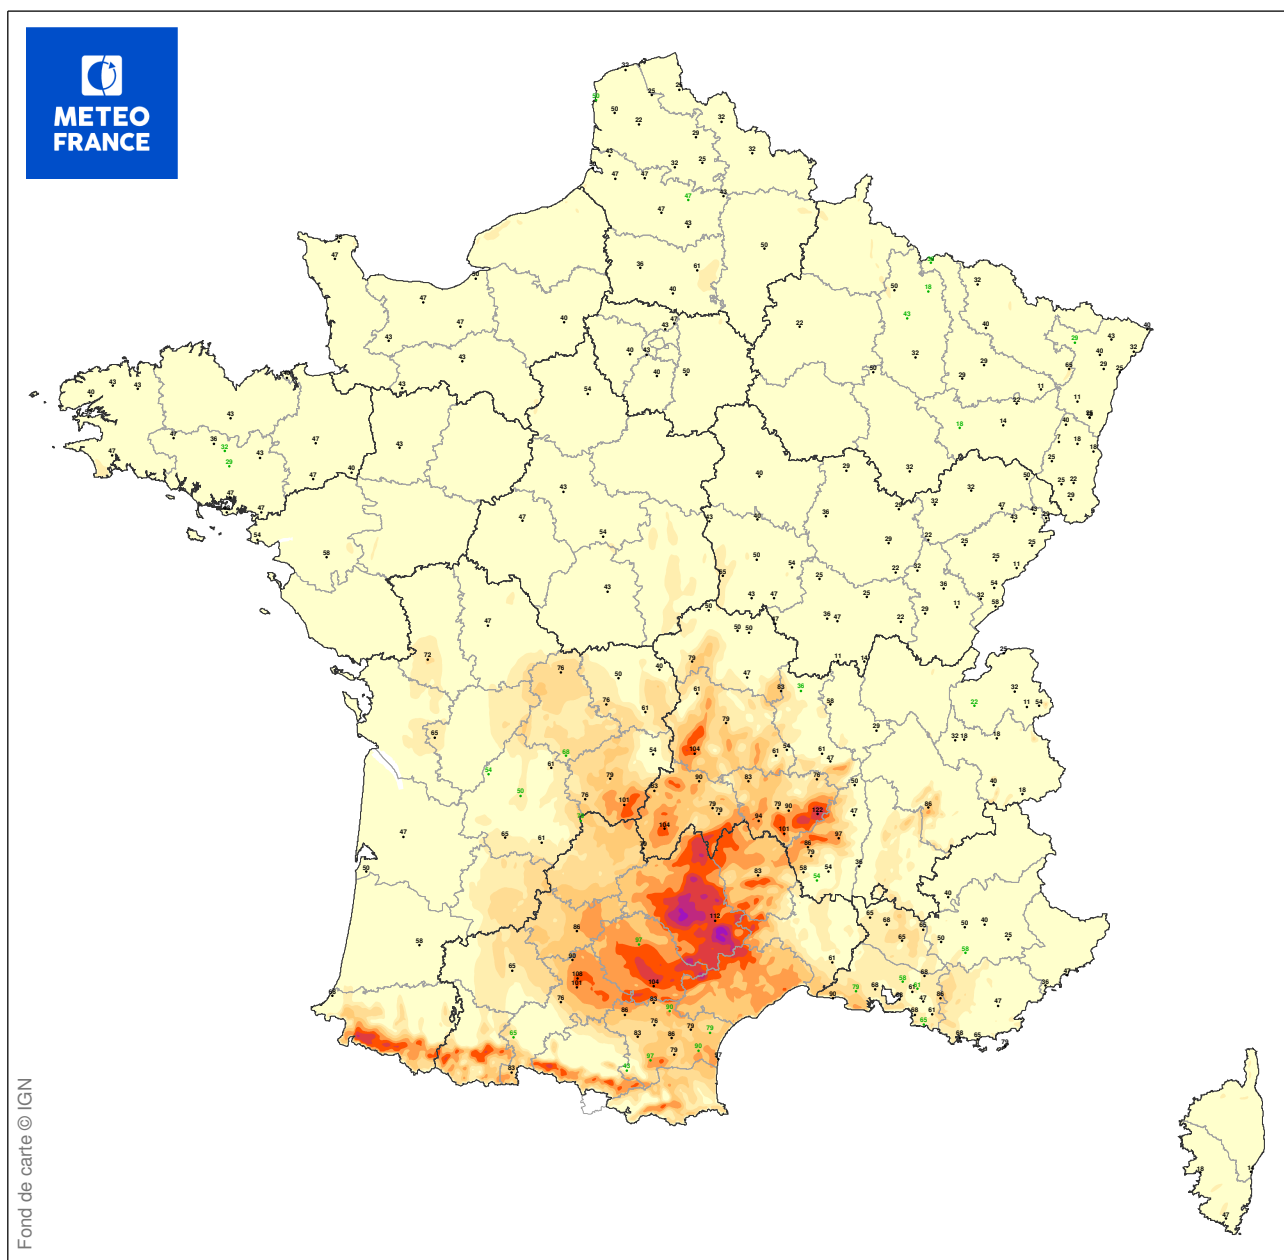

ESTIMATION DES RAFALES MAXIMALES DE LA TEMPETE

du 22/01/1996 à 03 UTC au 22/01/1996 à 14 UTC

Les observations pointées en vert correspondent au maximum issu d'une série incomplète sur la période

Carte produite le 10/09/2018 à 20h 54 UTC