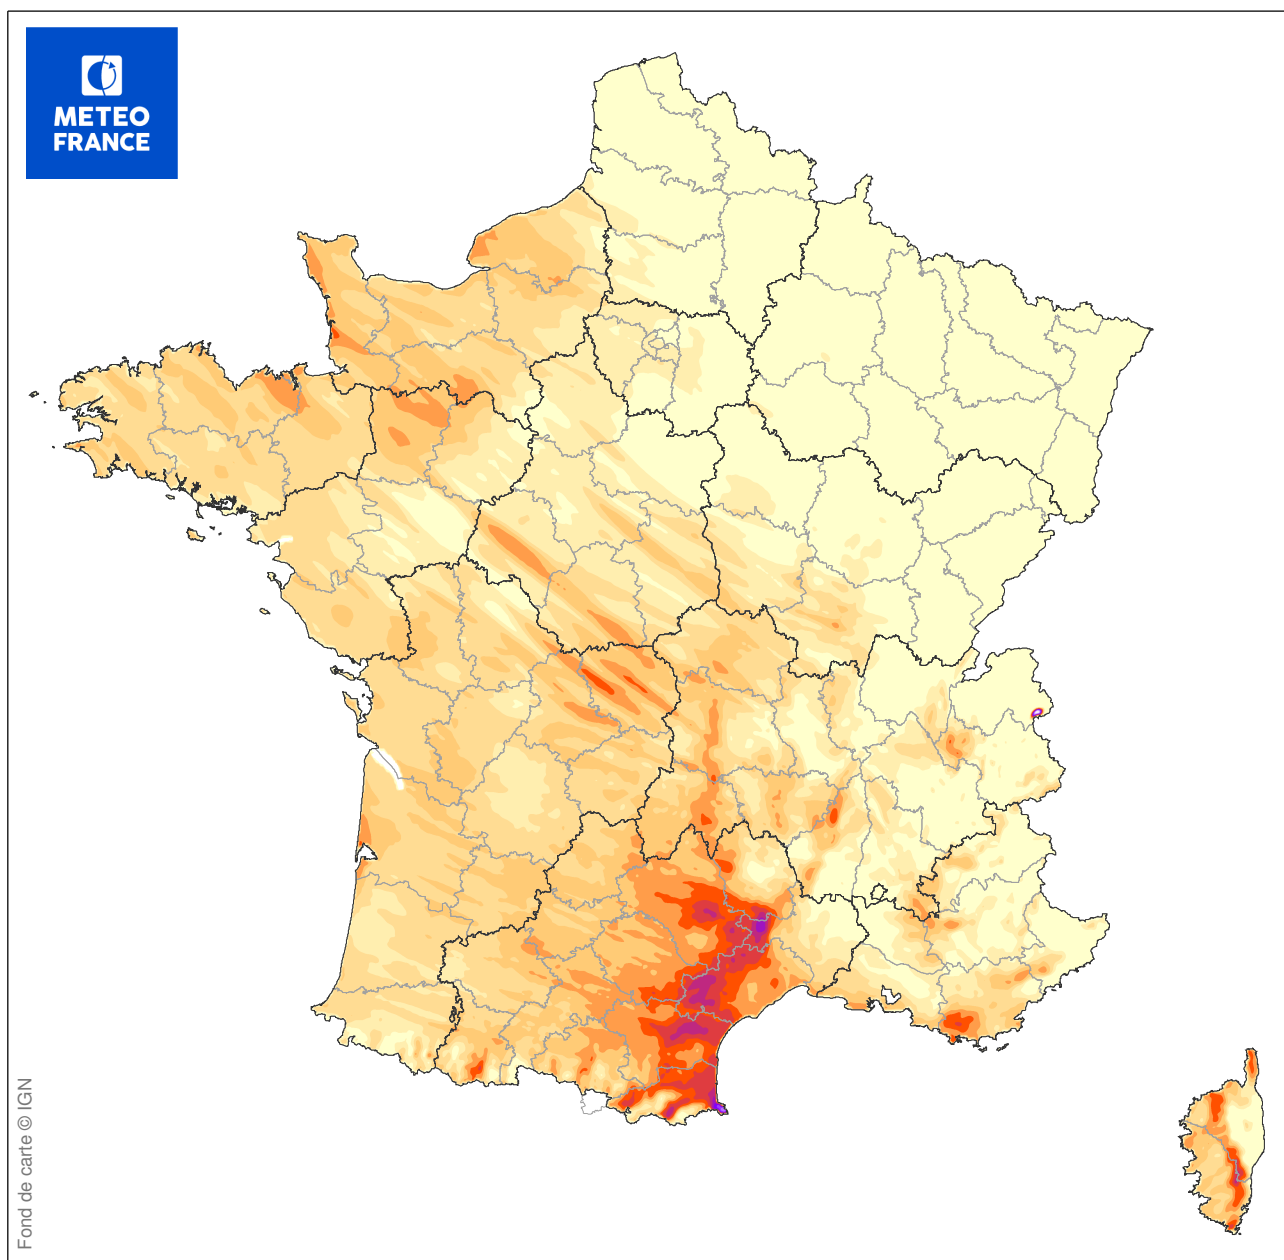

ESTIMATION DES RAFALES MAXIMALES DE LA TEMPETE

du 07/04/1994 à 14 UTC au 07/04/1994 à 18 UTC

Carte produite le 10/09/2018 à 19h 24 UTC