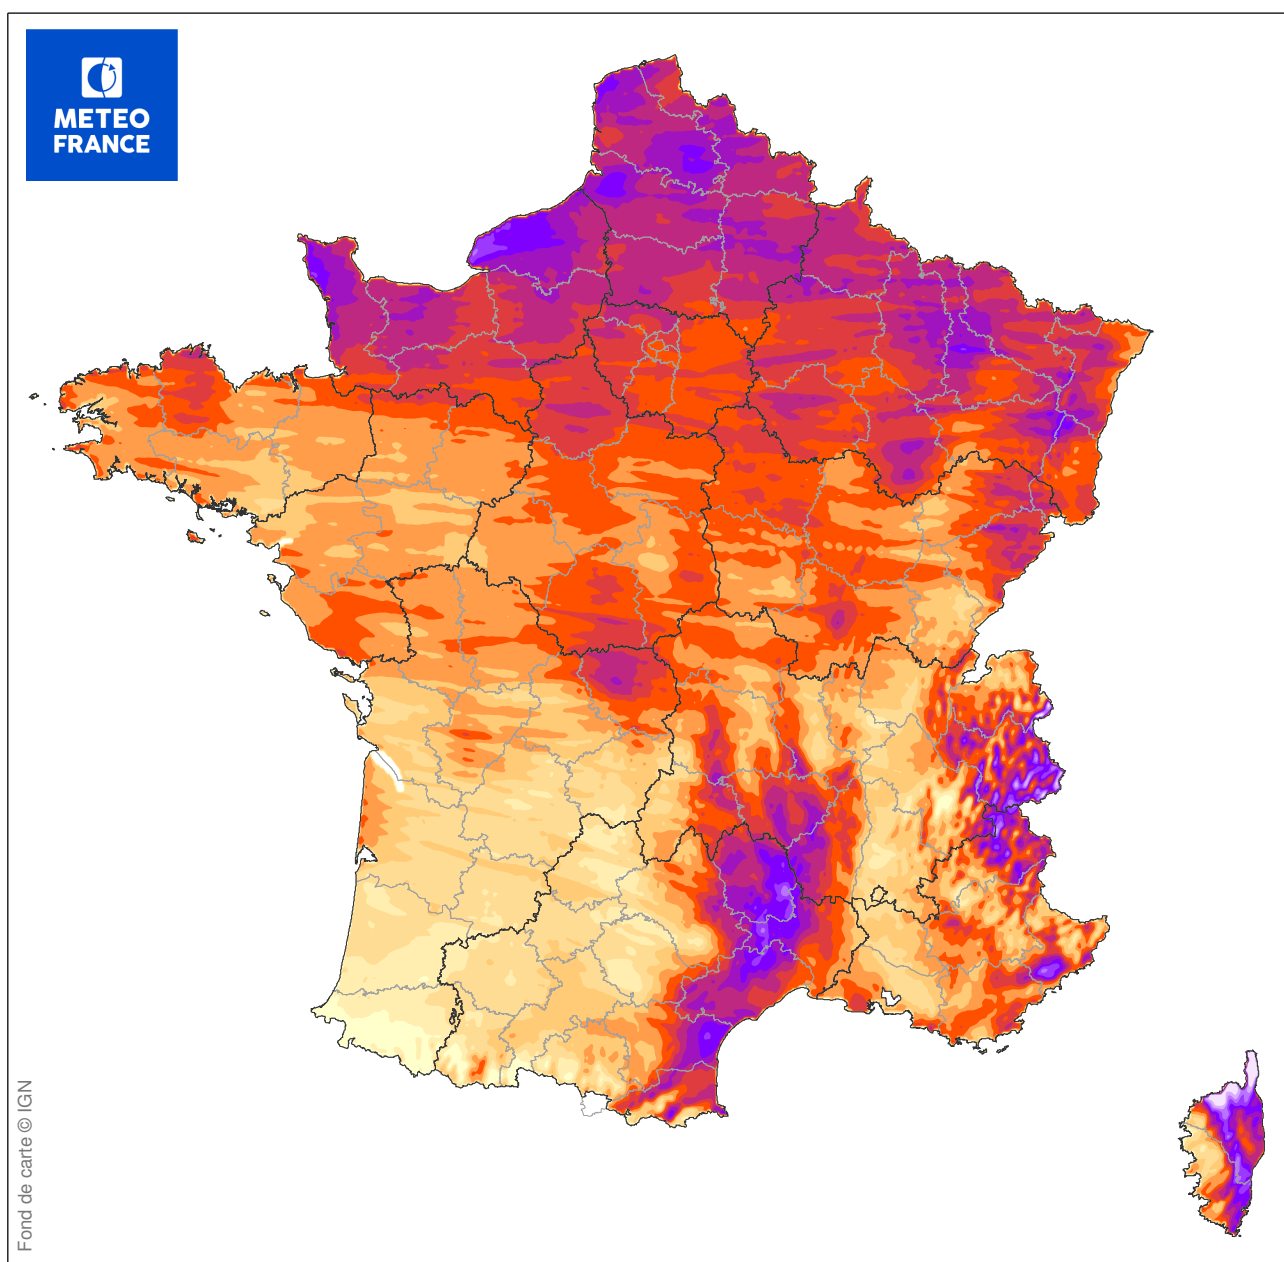

ESTIMATION DES RAFALES MAXIMALES DE LA TEMPETE VIVIANE

du 26/02/1990 à 04 UTC au 28/02/1990 à 06 UTC

Carte produite le 10/09/2018 à 18h 08 UTC