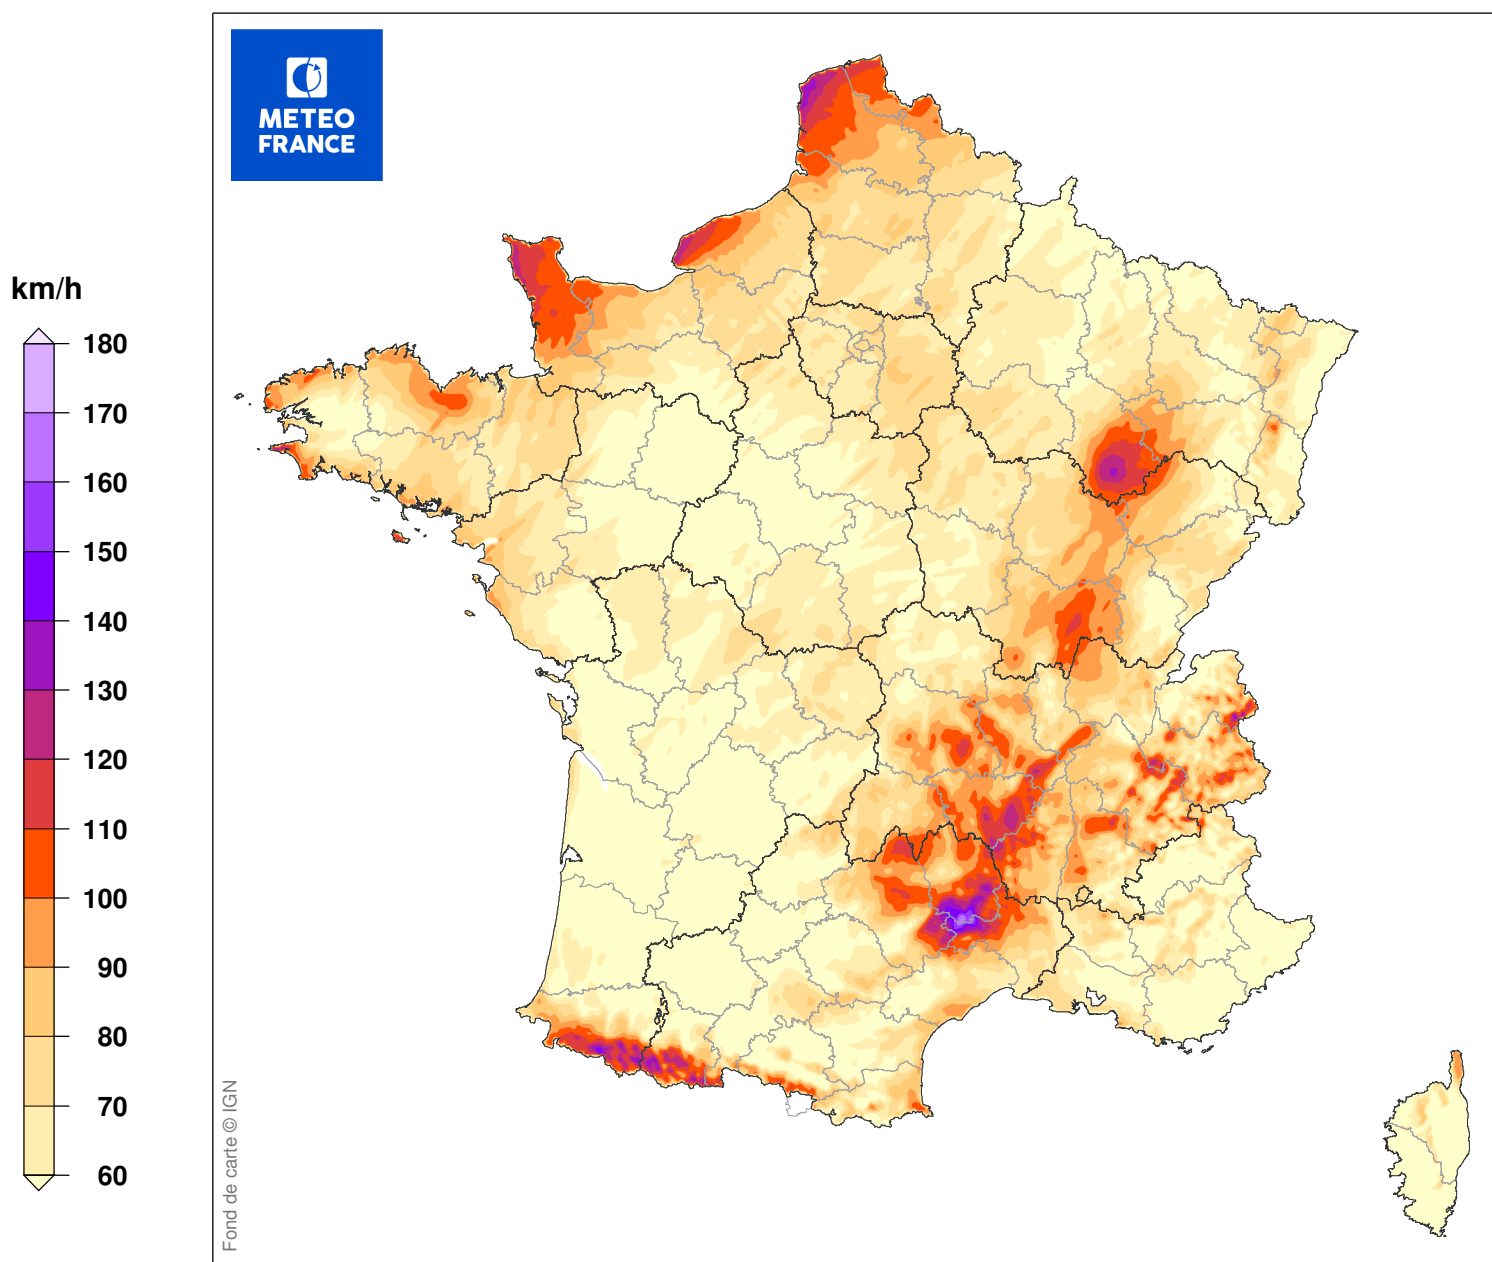

ESTIMATION DES RAFALES MAXIMALES DE LA TEMPETE

du 27/01/1990 à 22 UTC au 28/01/1990 à 11 UTC

Carte produite le 10/09/2018 à 17h 46 UTC