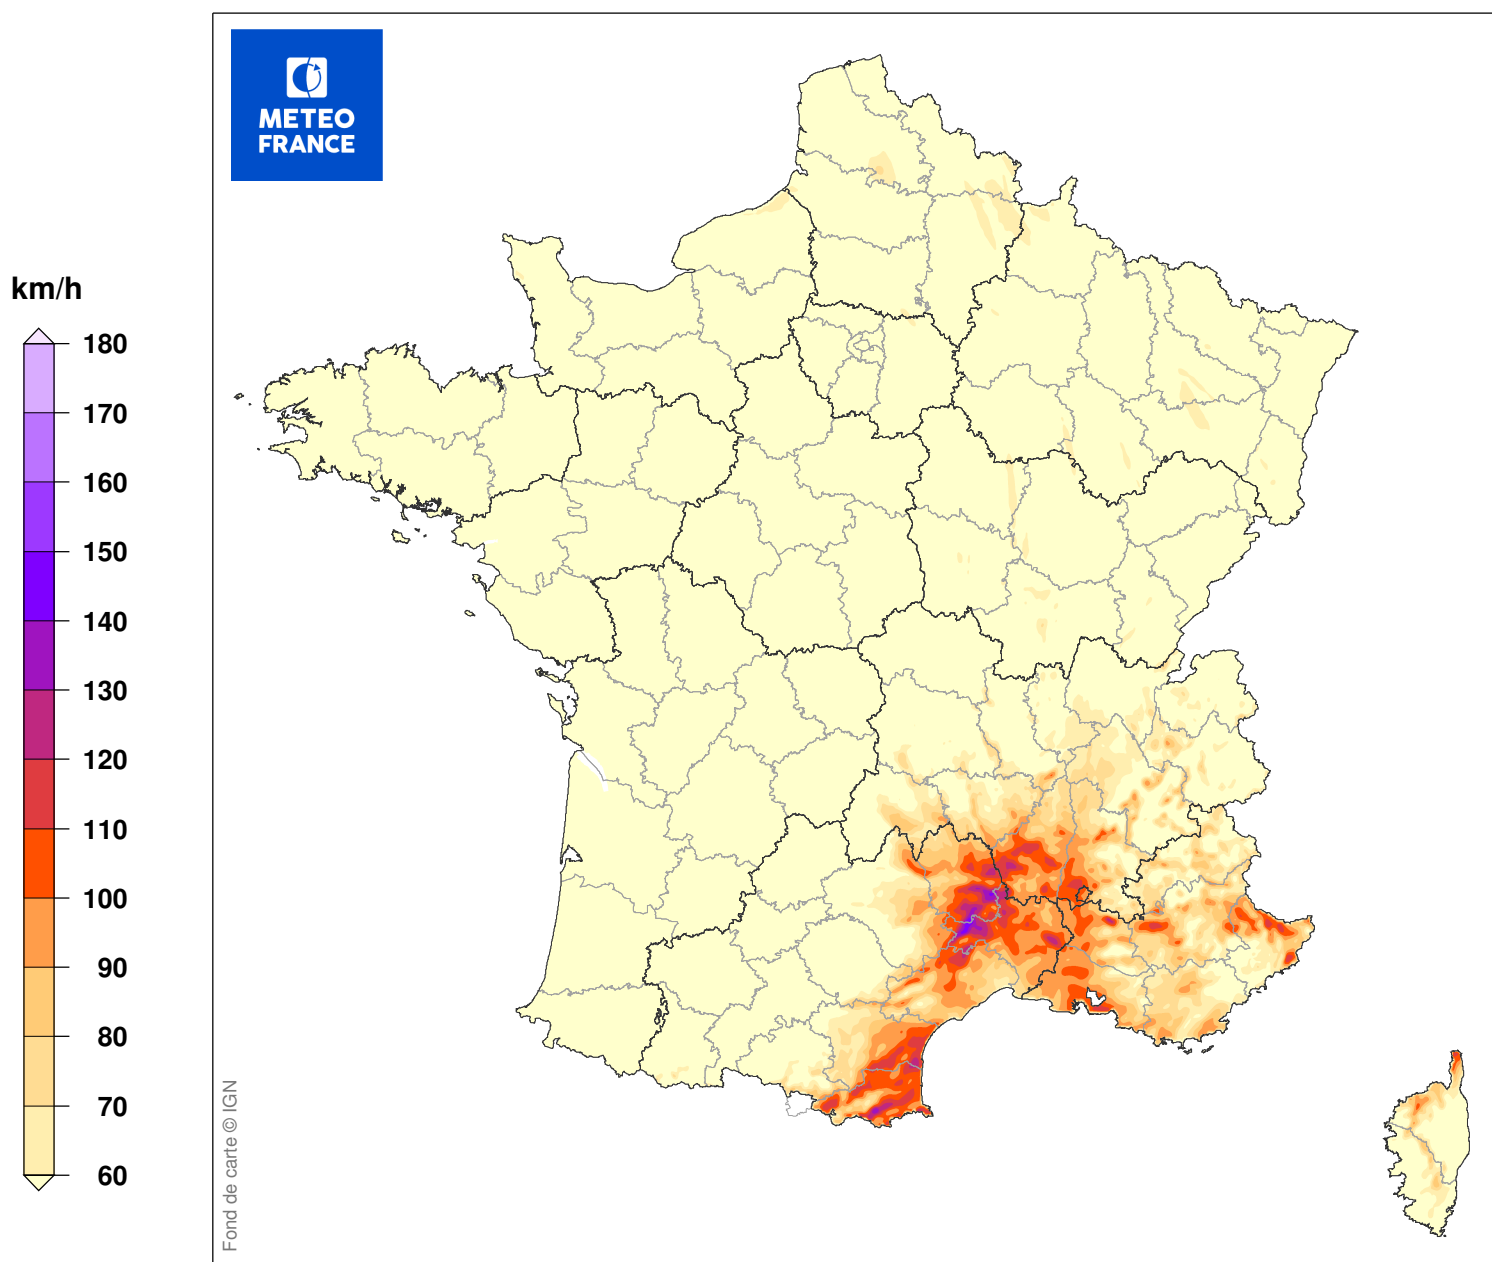

# ESTIMATION DES RAFALES MAXIMALES DE LA TEMPETE

du 12/12/1988 à 16 UTC au 13/12/1988 à 02 UTC

Carte produite le 30/08/2018 à 09h 28 UTC