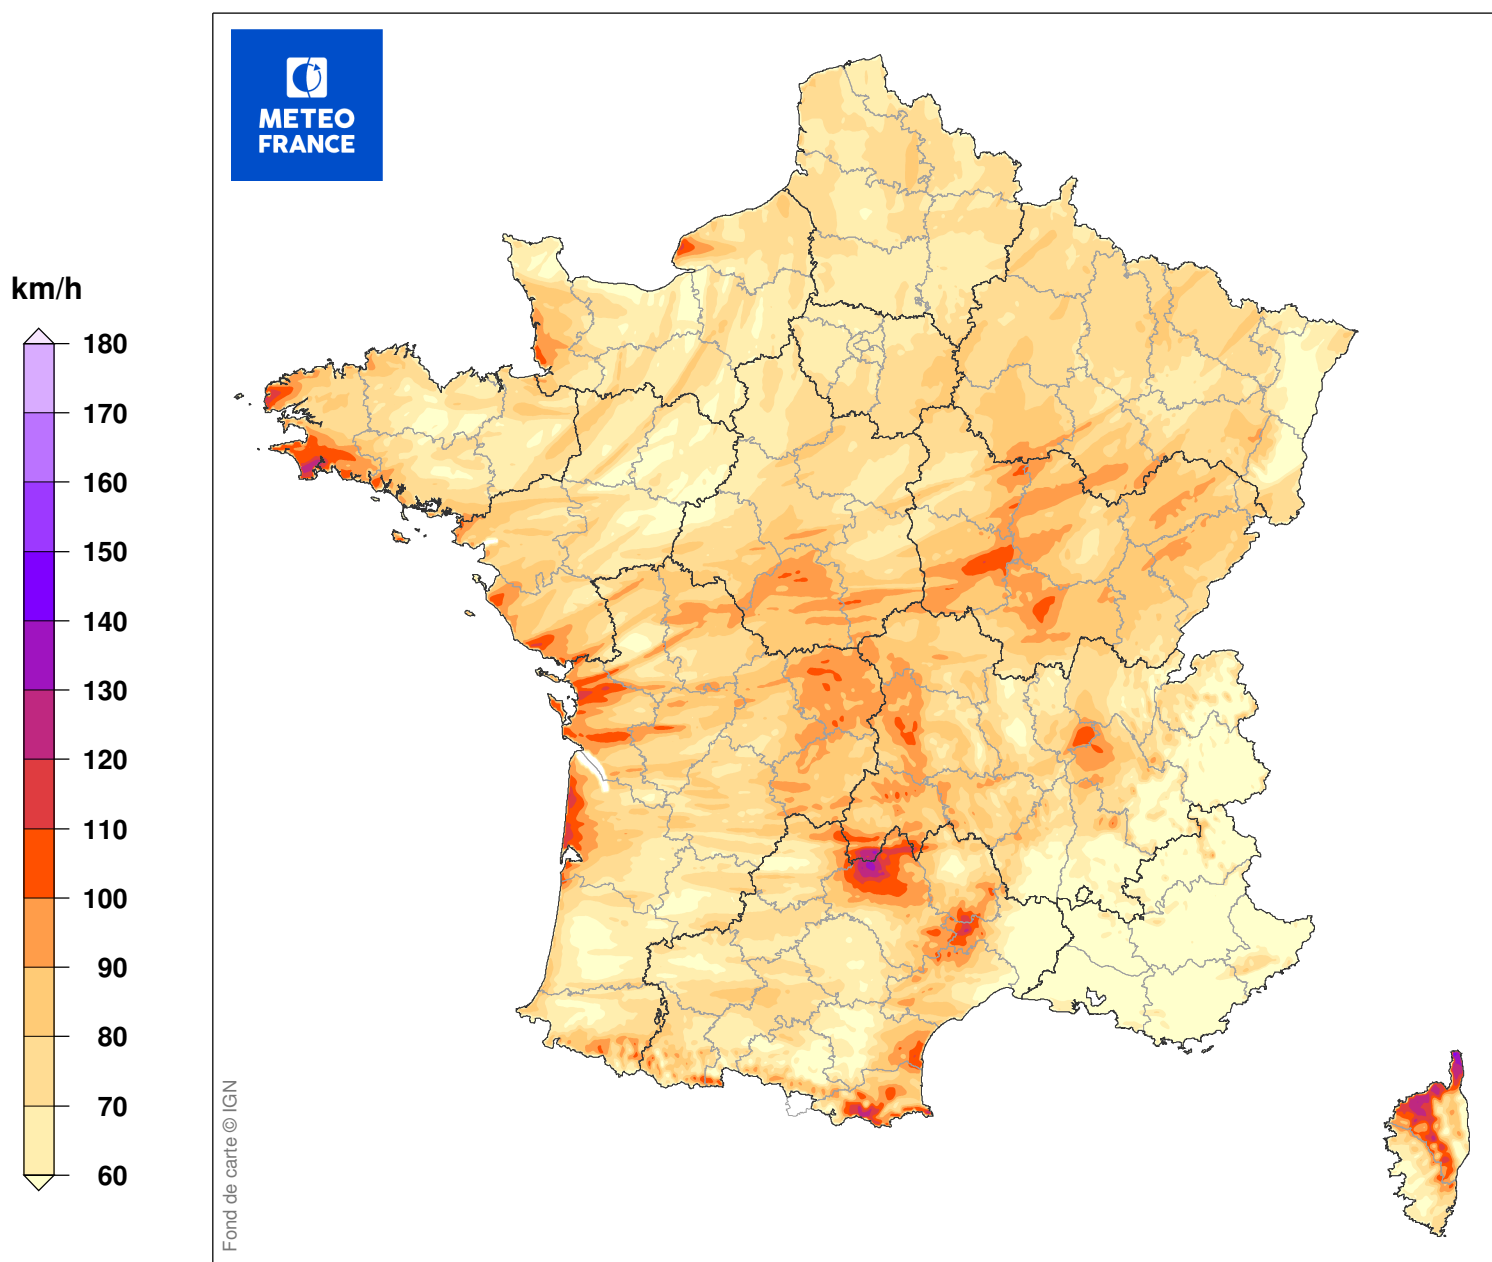

# ESTIMATION DES RAFALES MAXIMALES DE LA TEMPETE

du 29/01/1988 à 08 UTC au 29/01/1988 à 12 UTC

Carte produite le 10/09/2018 à 16h 41 UTC