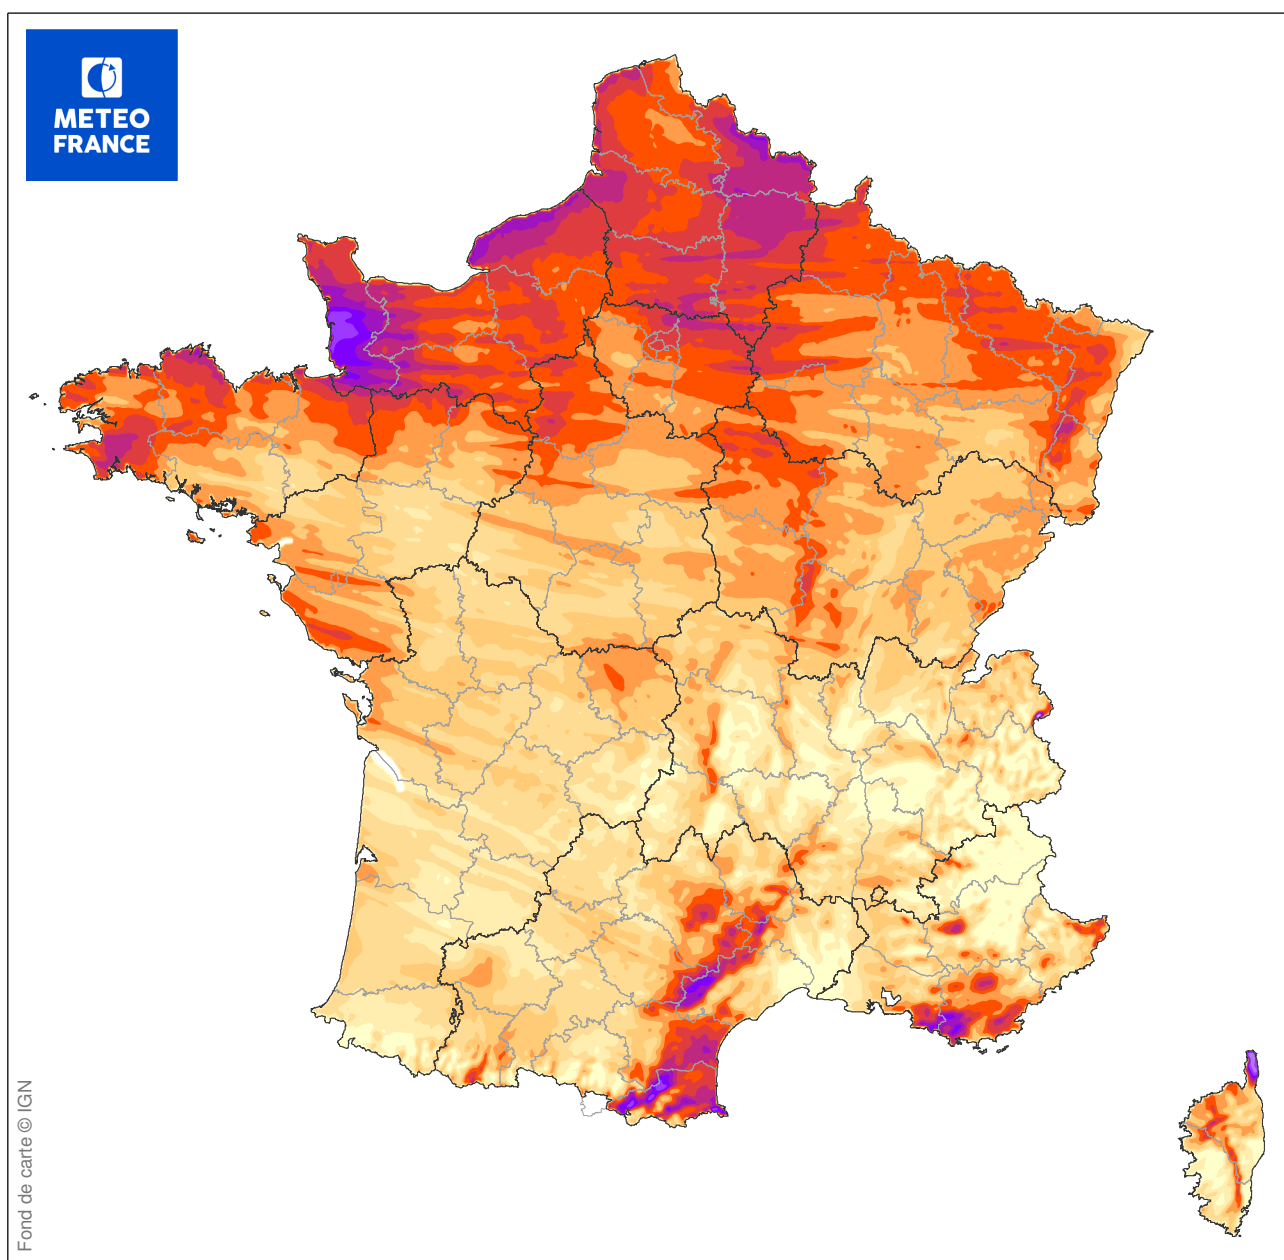

# ESTIMATION DES RAFALES MAXIMALES DE LA TEMPETE

du 22/01/1988 à 09 UTC au 23/01/1988 à 02 UTC

Carte produite le 10/09/2018 à 16h 37 UTC