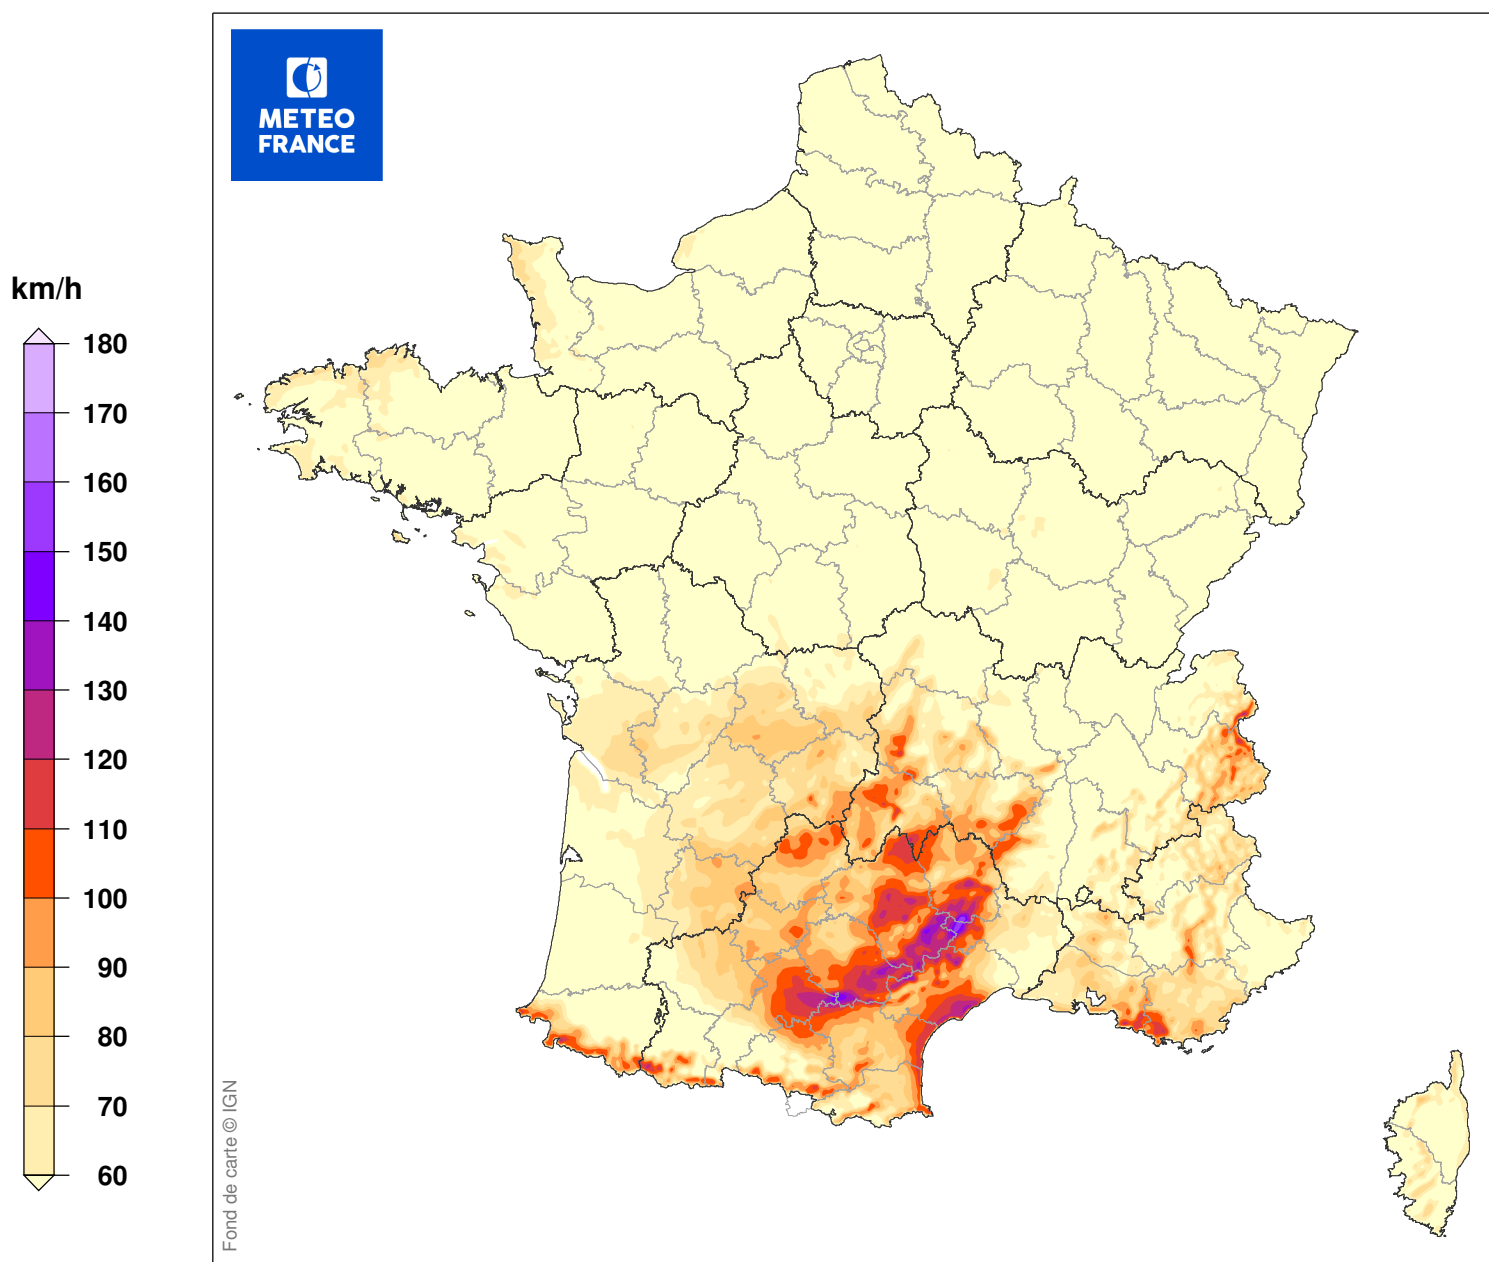

ESTIMATION DES RAFALES MAXIMALES DE LA TEMPETE

du 03/12/1987 à 12 UTC au 04/12/1987 à 14 UTC

Carte produite le 10/09/2018 à 16h 31 UTC