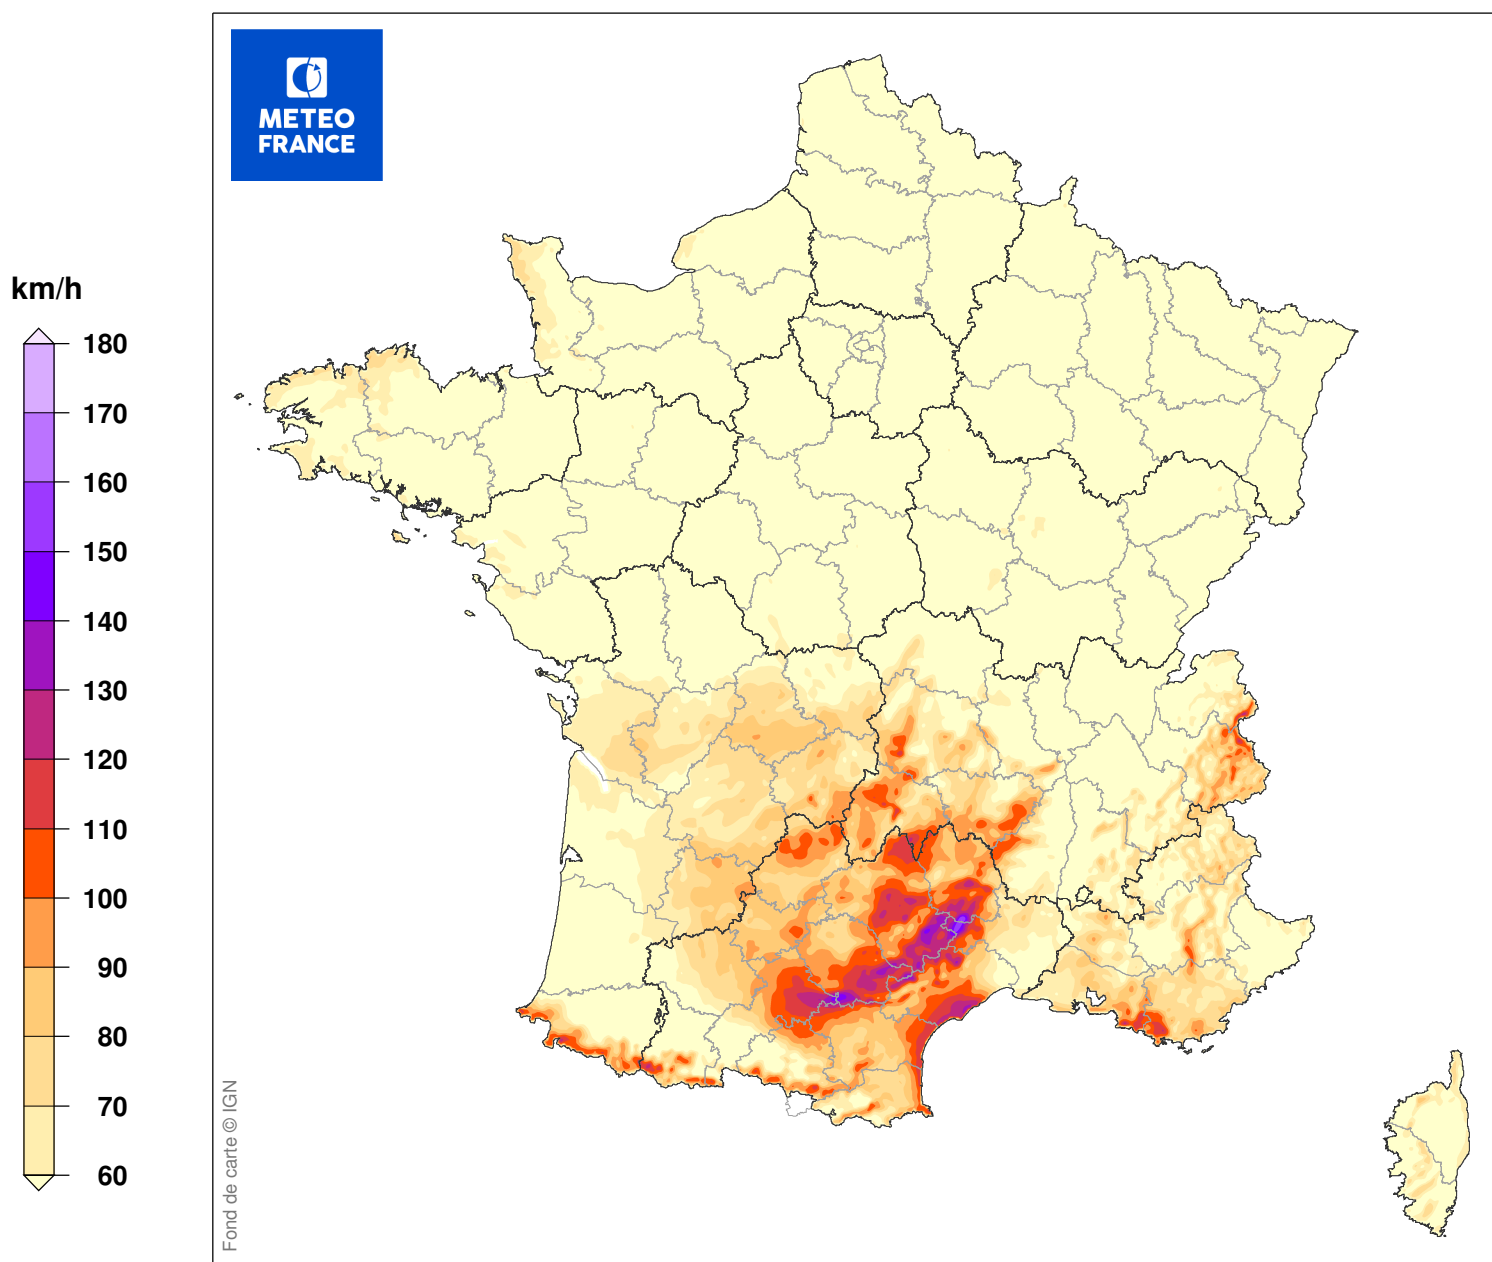

# ESTIMATION DES RAFALES MAXIMALES DE LA TEMPETE

du 03/12/1987 à 12 UTC au 04/12/1987 à 14 UTC

Carte produite le 06/09/2018 à 12h 18 UTC