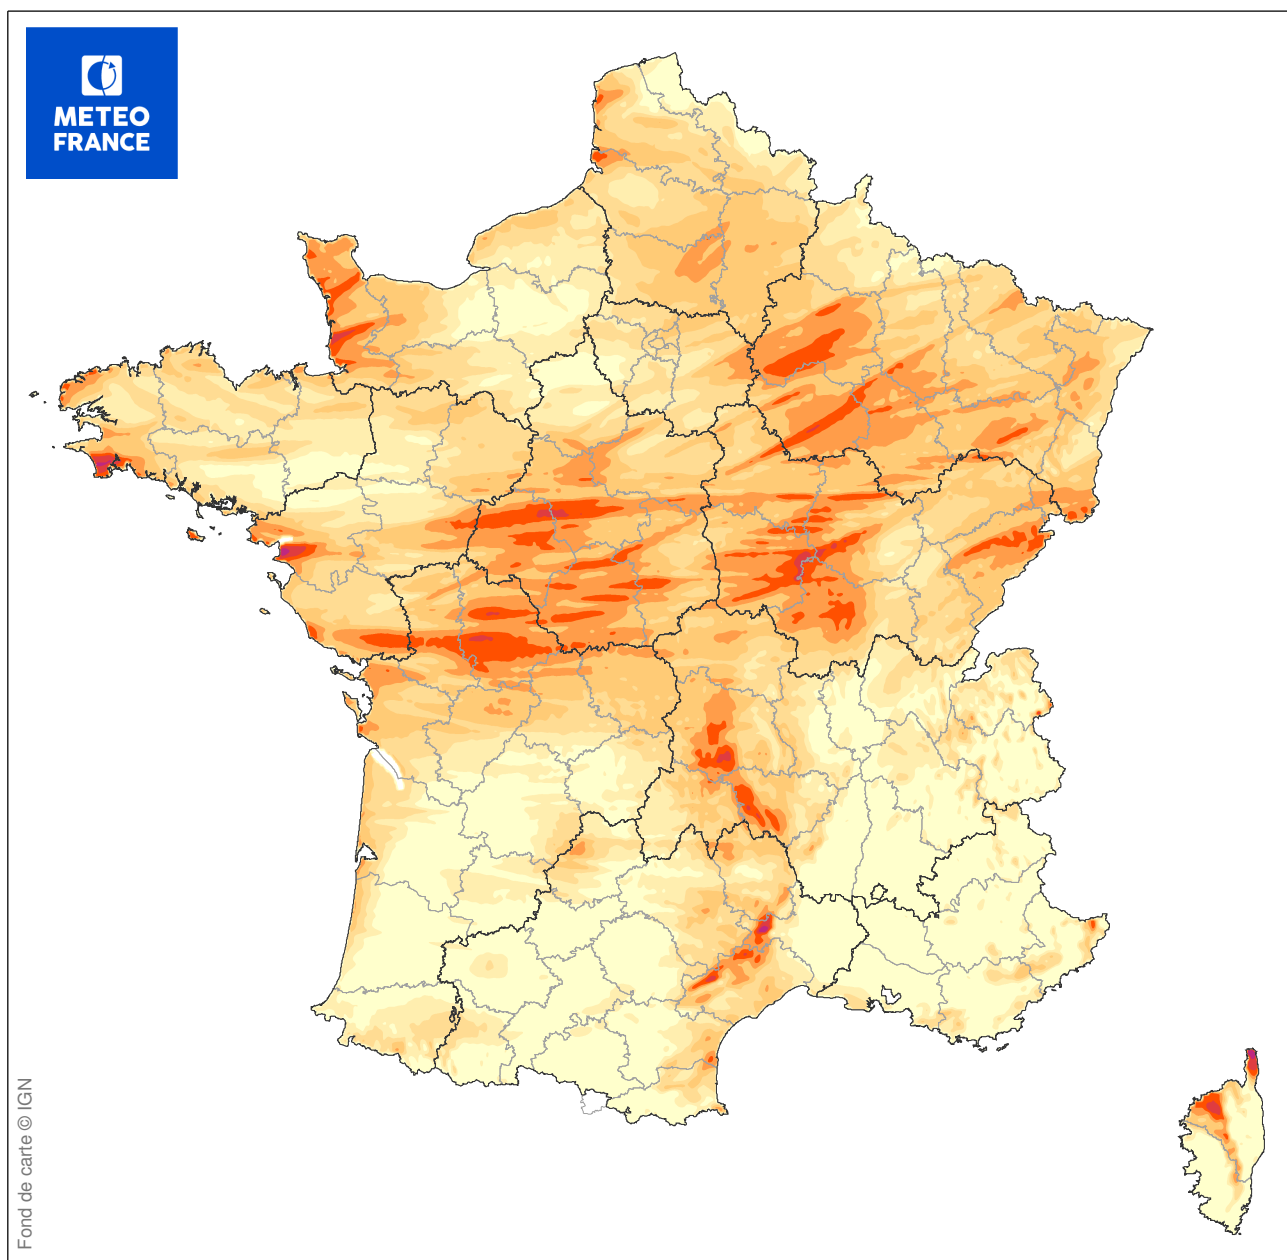

# ESTIMATION DES RAFALES MAXIMALES DE LA TEMPETE

du 13/11/1987 à 16 UTC au 13/11/1987 à 23 UTC

Carte produite le 10/09/2018 à 16h 26 UTC