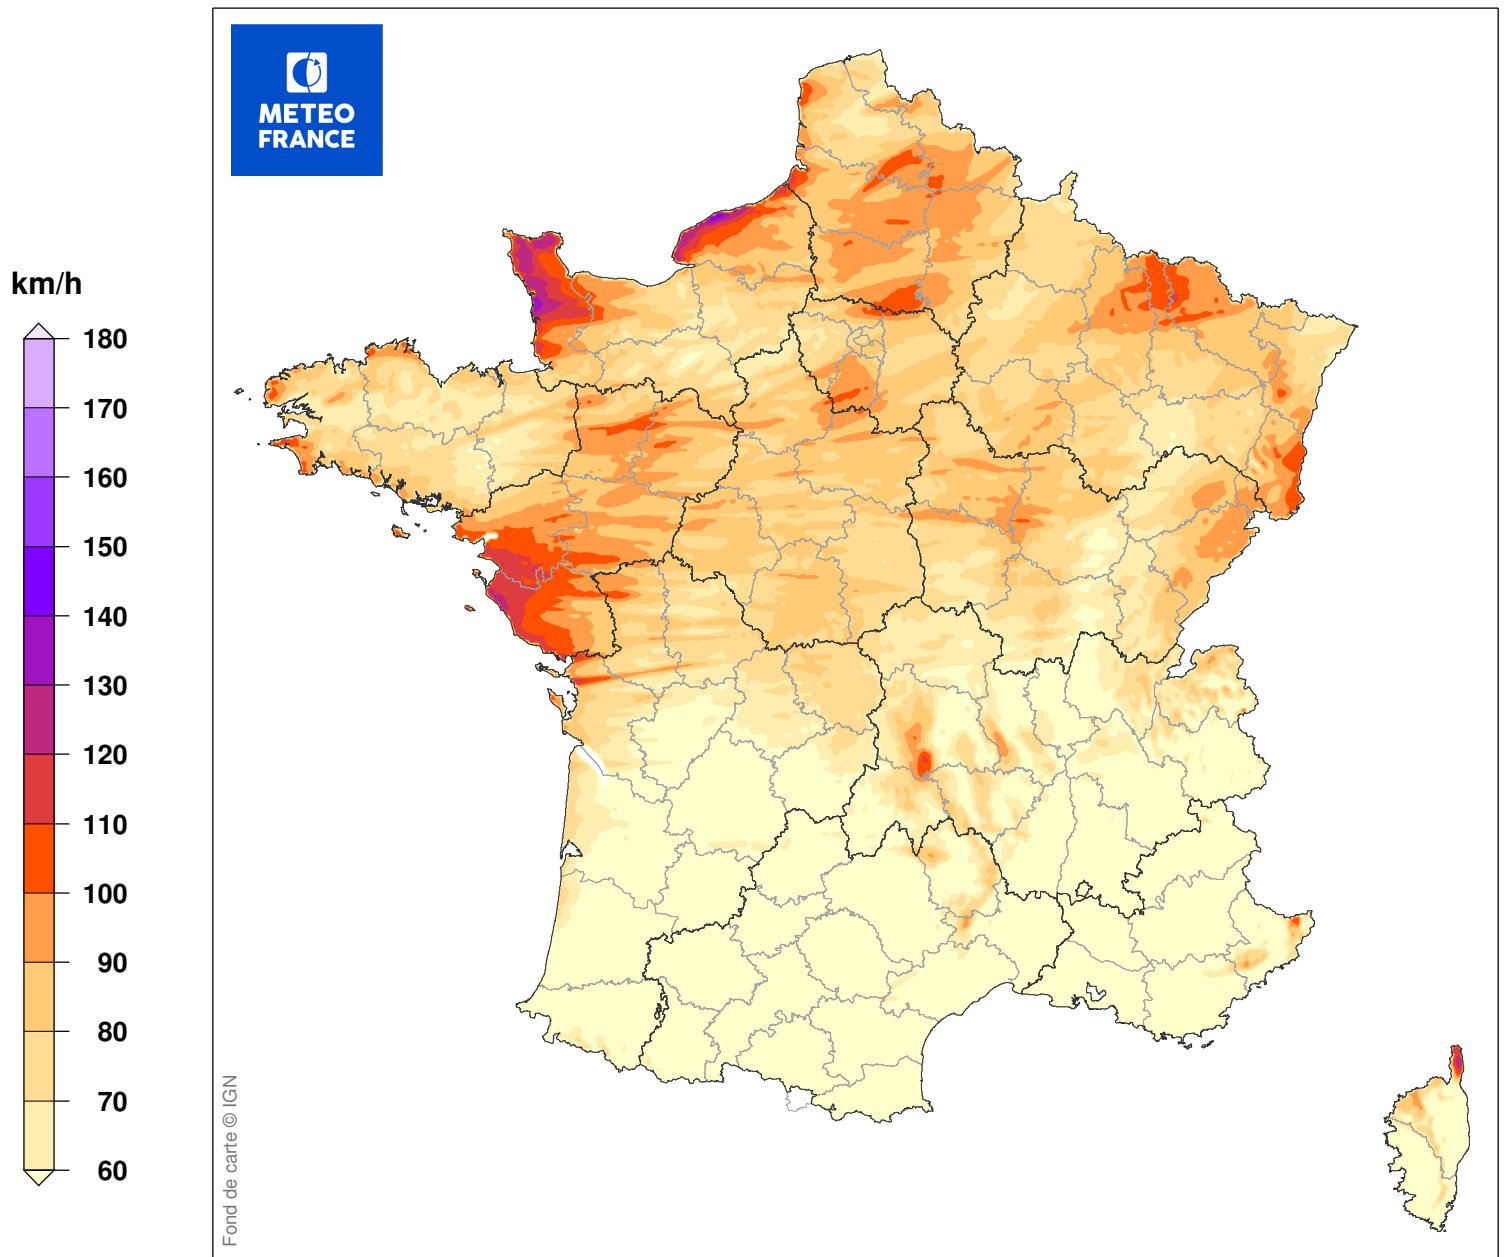

ESTIMATION DES RAFALES MAXIMALES DE LA TEMPETE

du 12/11/1987 à 16 UTC au 12/11/1987 à 23 UTC

Carte produite le 10/09/2018 à 16h 25 UTC