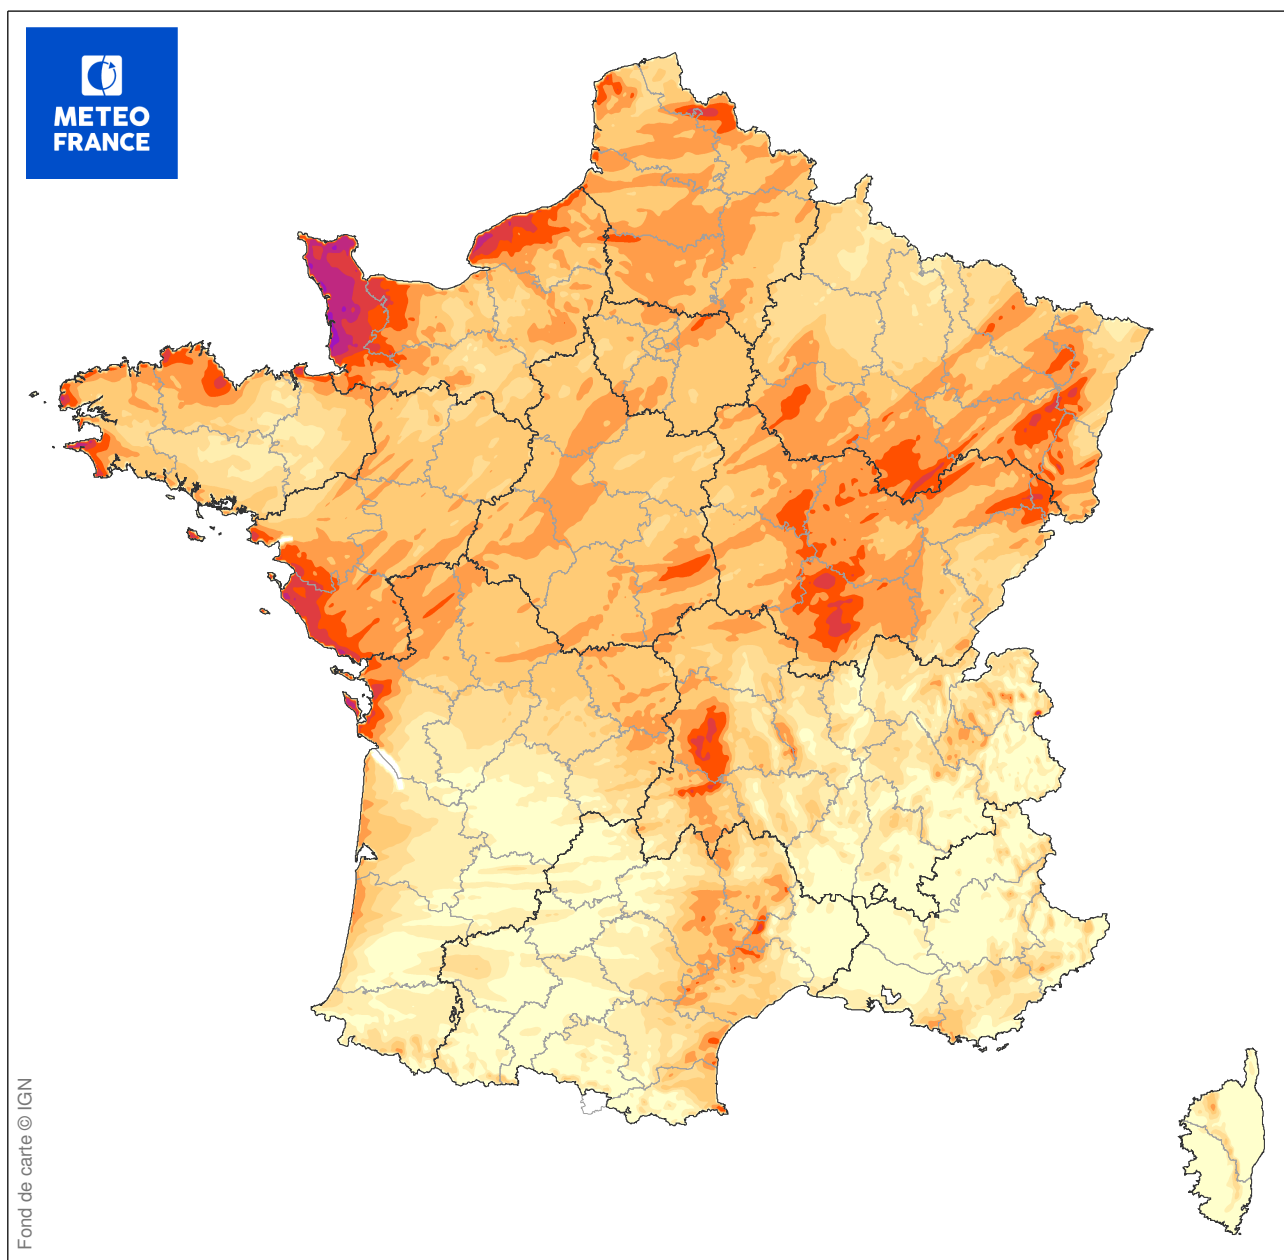

# ESTIMATION DES RAFALES MAXIMALES DE LA TEMPETE

du 07/10/1987 à 21 UTC au 08/10/1987 à 03 UTC

Carte produite le 10/09/2018 à 16h 16 UTC