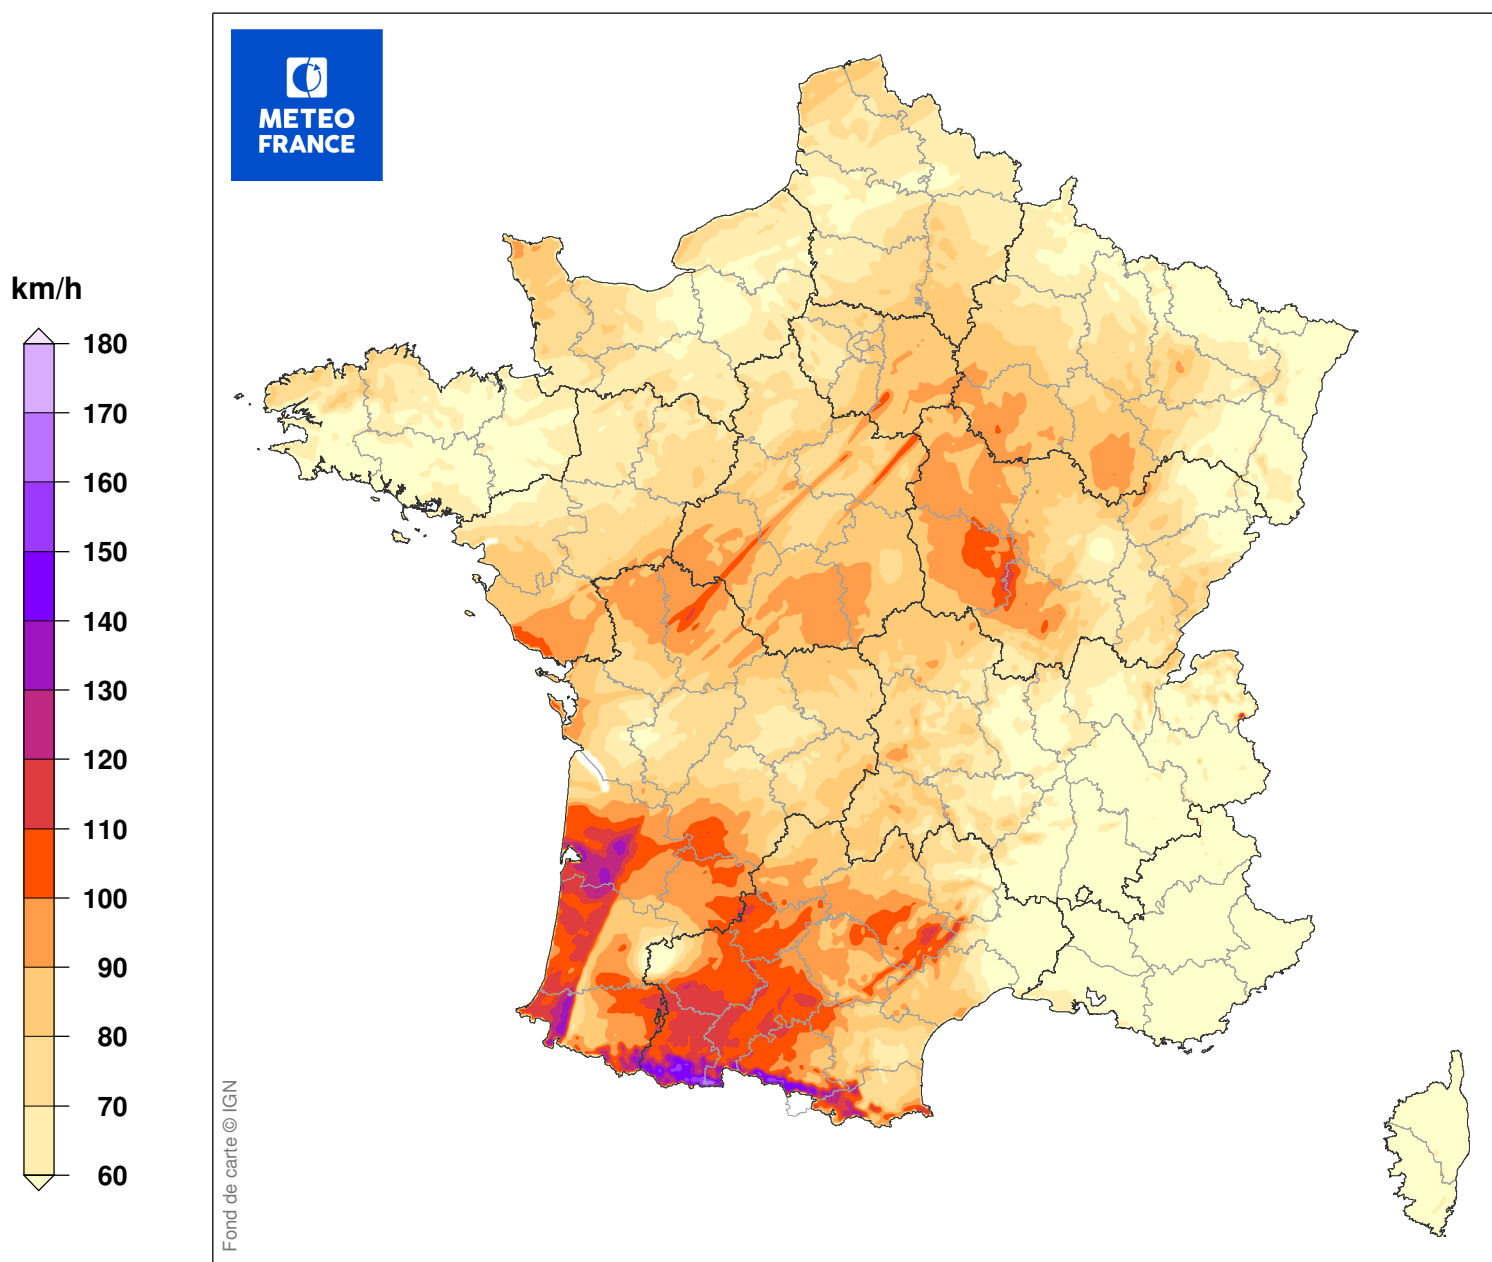

# ESTIMATION DES RAFALES MAXIMALES DE LA TEMPETE

du 06/06/1987 à 22 UTC au 07/06/1987 à 03 UTC

Carte produite le 29/08/2018 à 14h 05 UTC