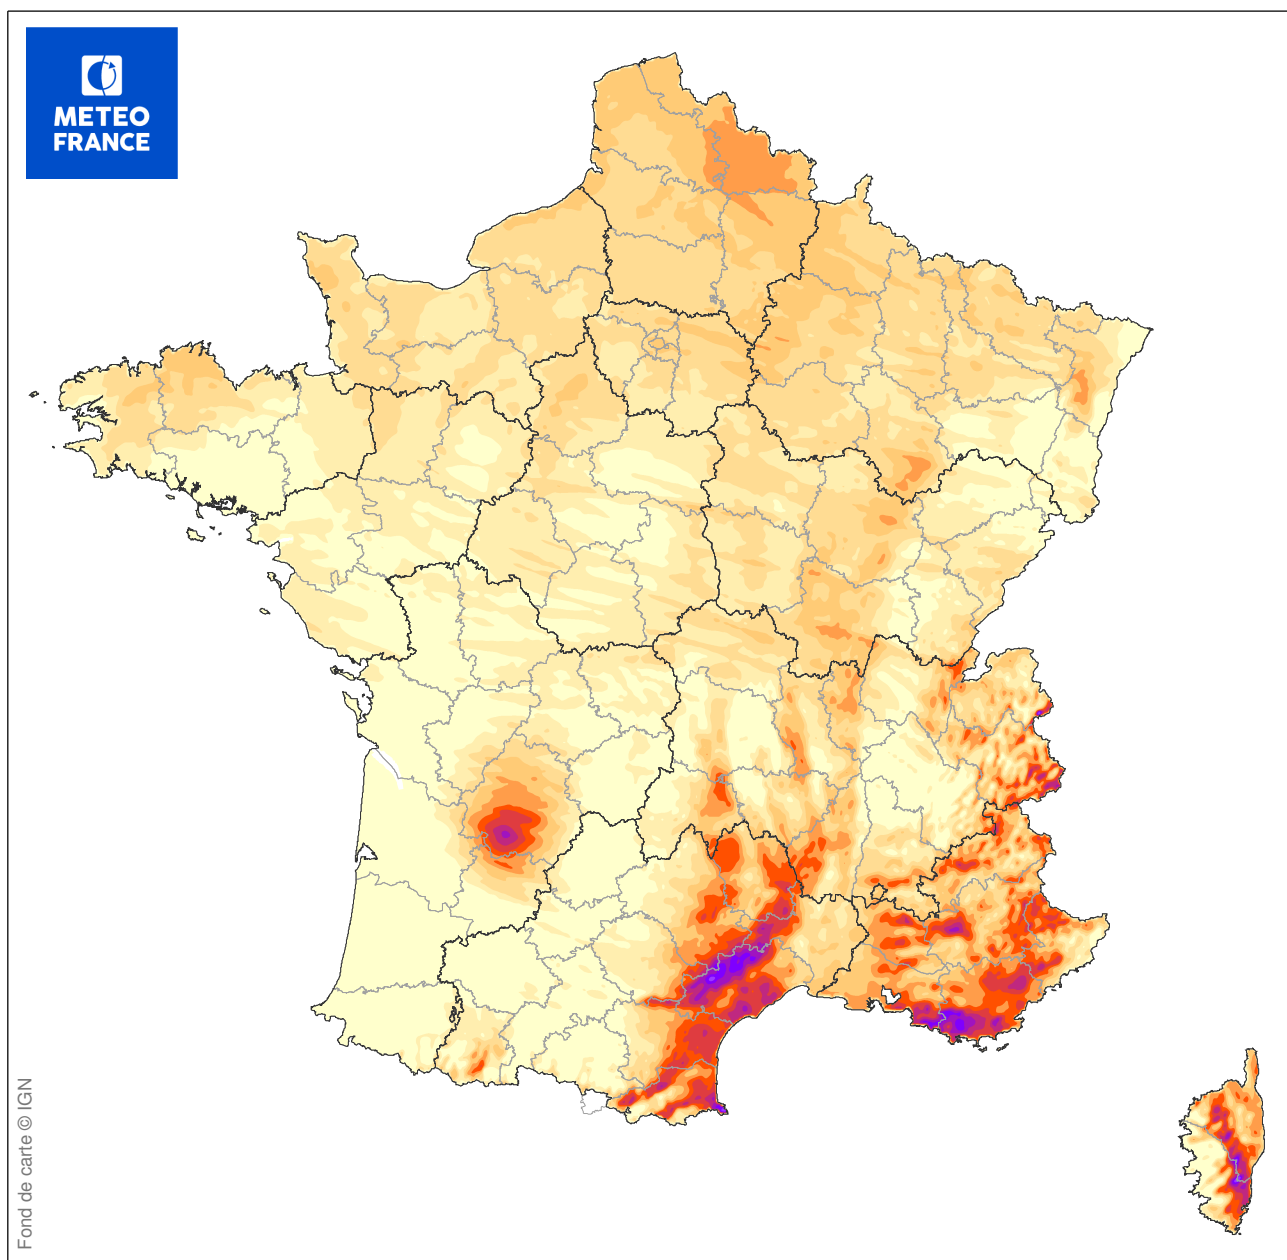

ESTIMATION DES RAFALES MAXIMALES DE LA TEMPETE

du 02/03/1987 à 18 UTC au 03/03/1987 à 03 UTC

Carte produite le 06/09/2018 à 11h 42 UTC