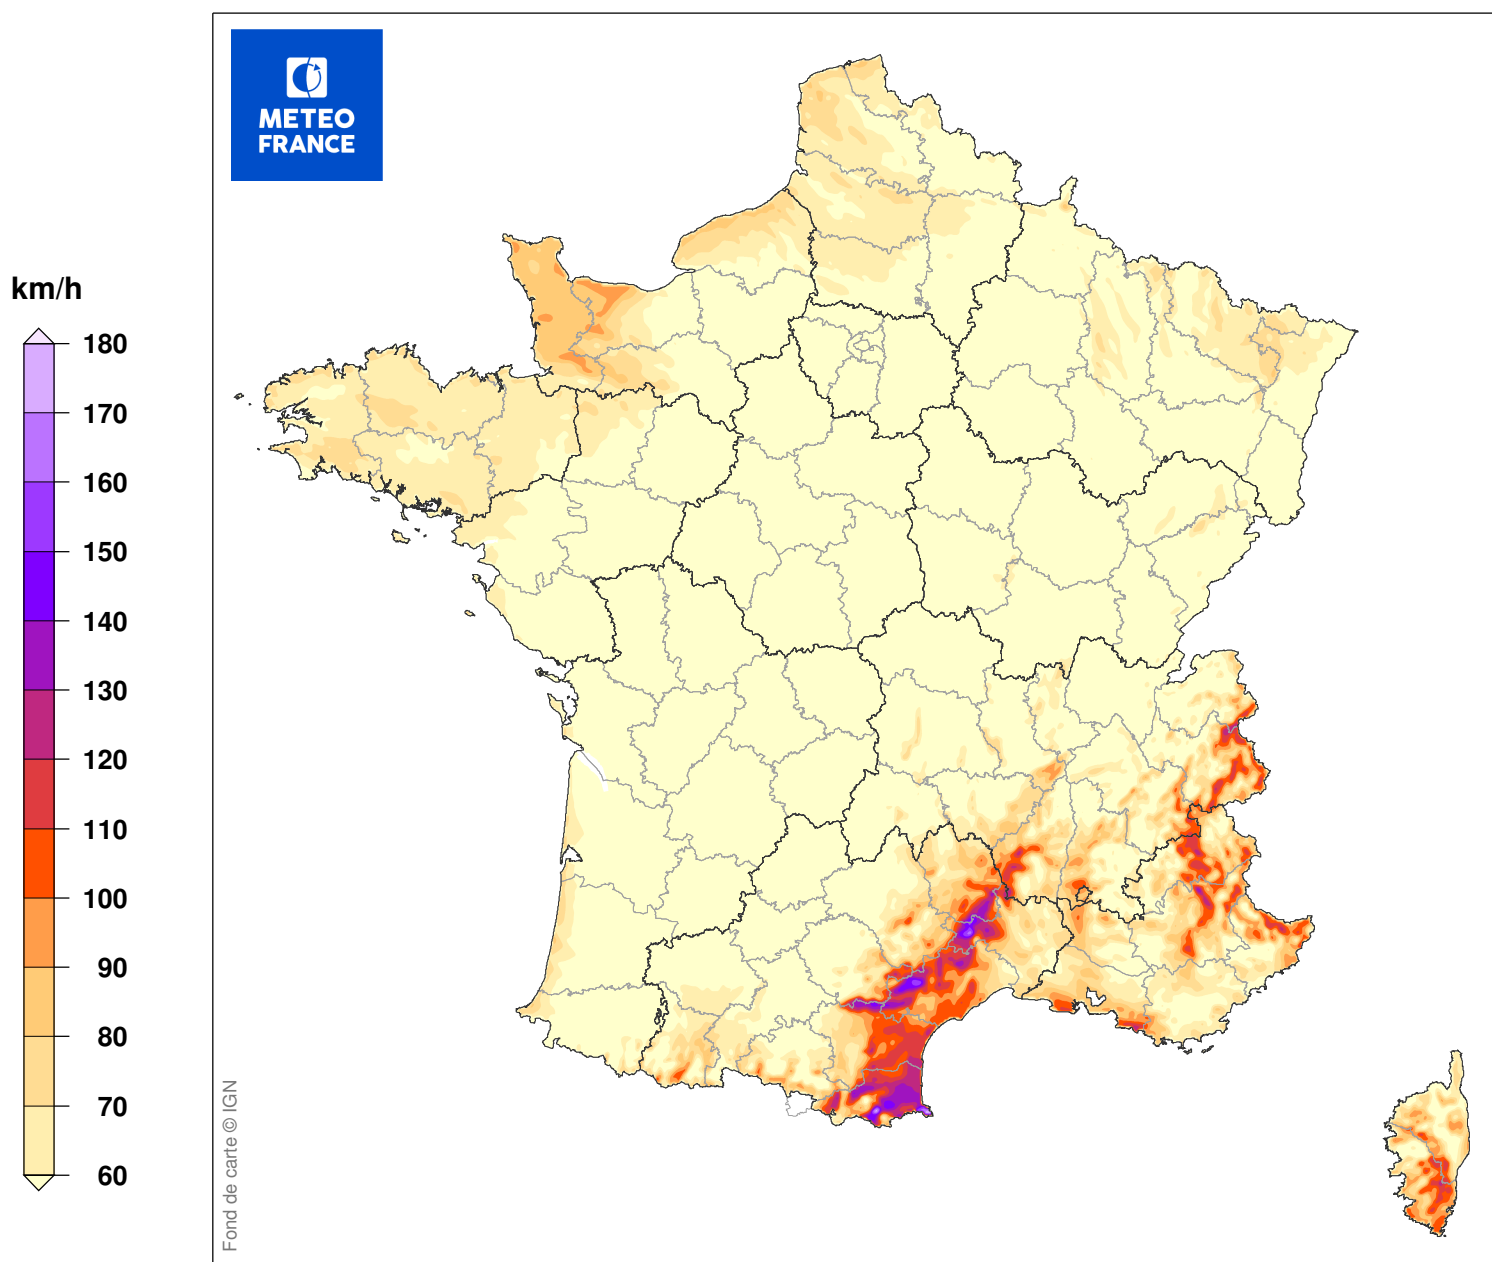

ESTIMATION DES RAFALES MAXIMALES DE LA TEMPETE

du 14/01/1987 à 15 UTC au 15/01/1987 à 03 UTC

Carte produite le 10/09/2018 à 16h 00 UTC