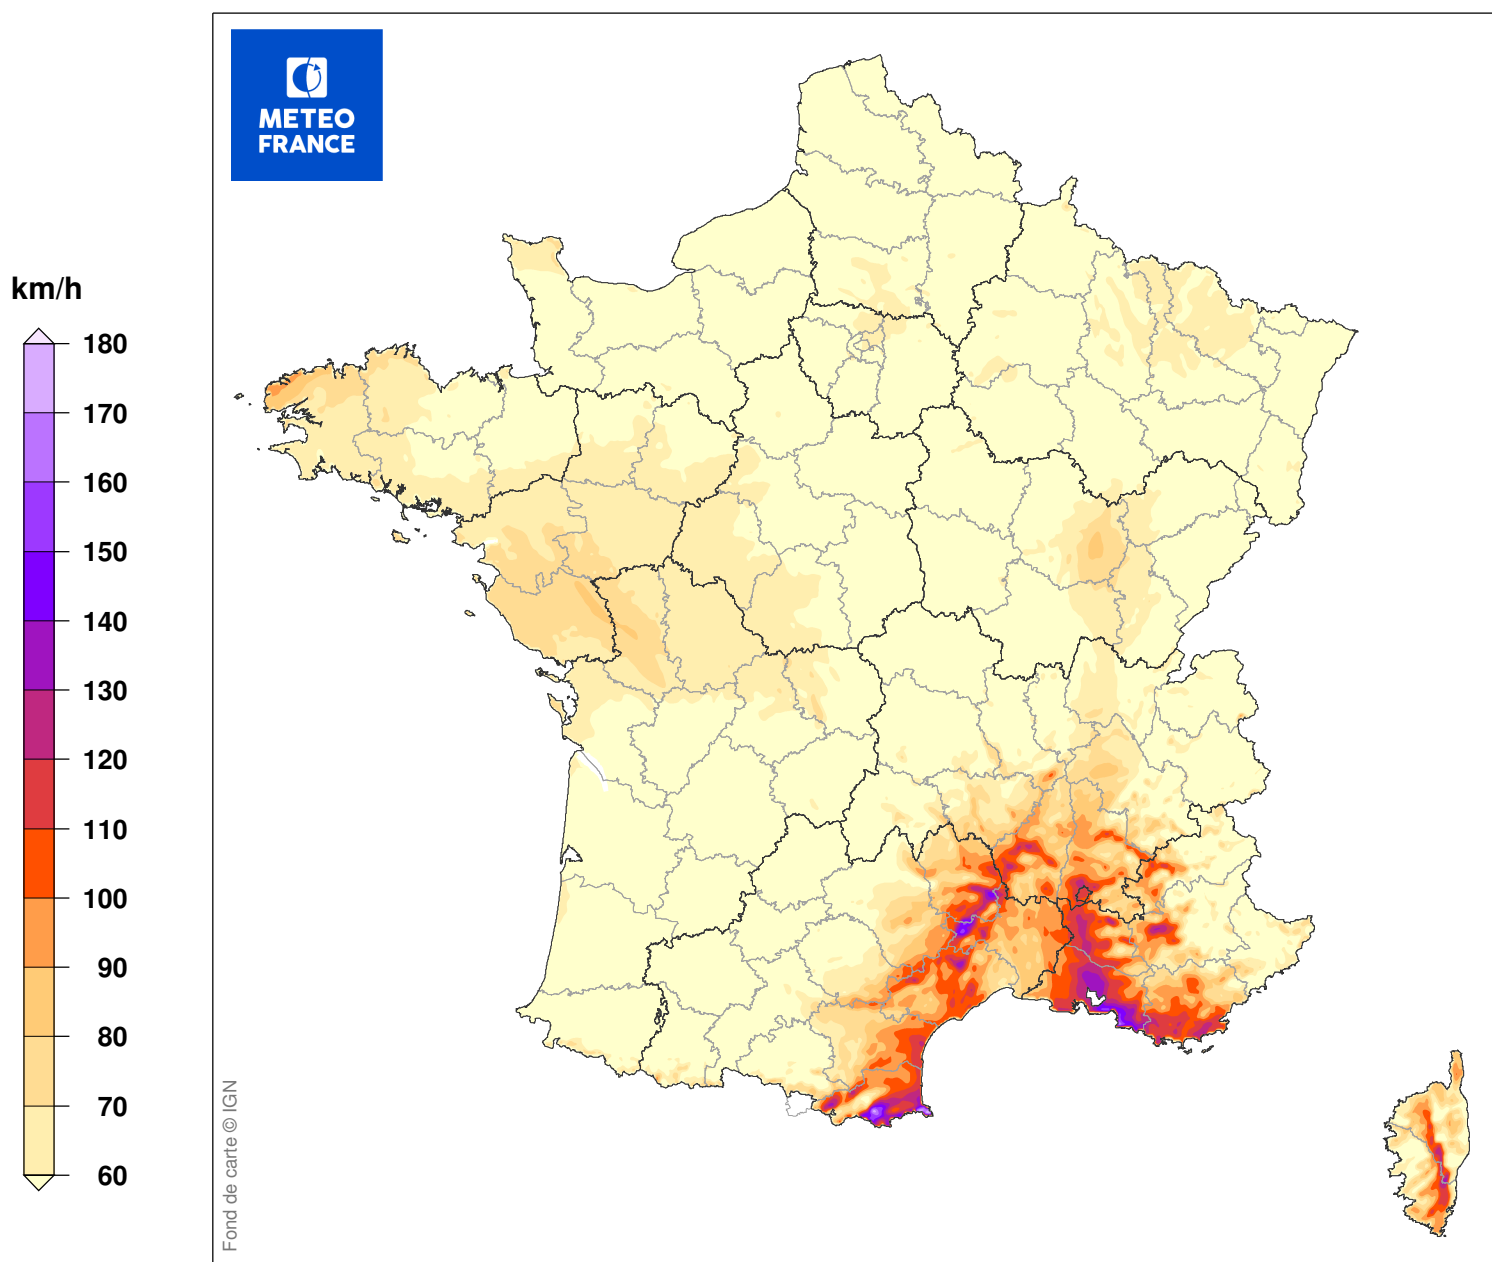

ESTIMATION DES RAFALES MAXIMALES DE LA TEMPETE

du 11/01/1987 à 17 UTC au 12/01/1987 à 01 UTC

Carte produite le 10/09/2018 à 15h 58 UTC