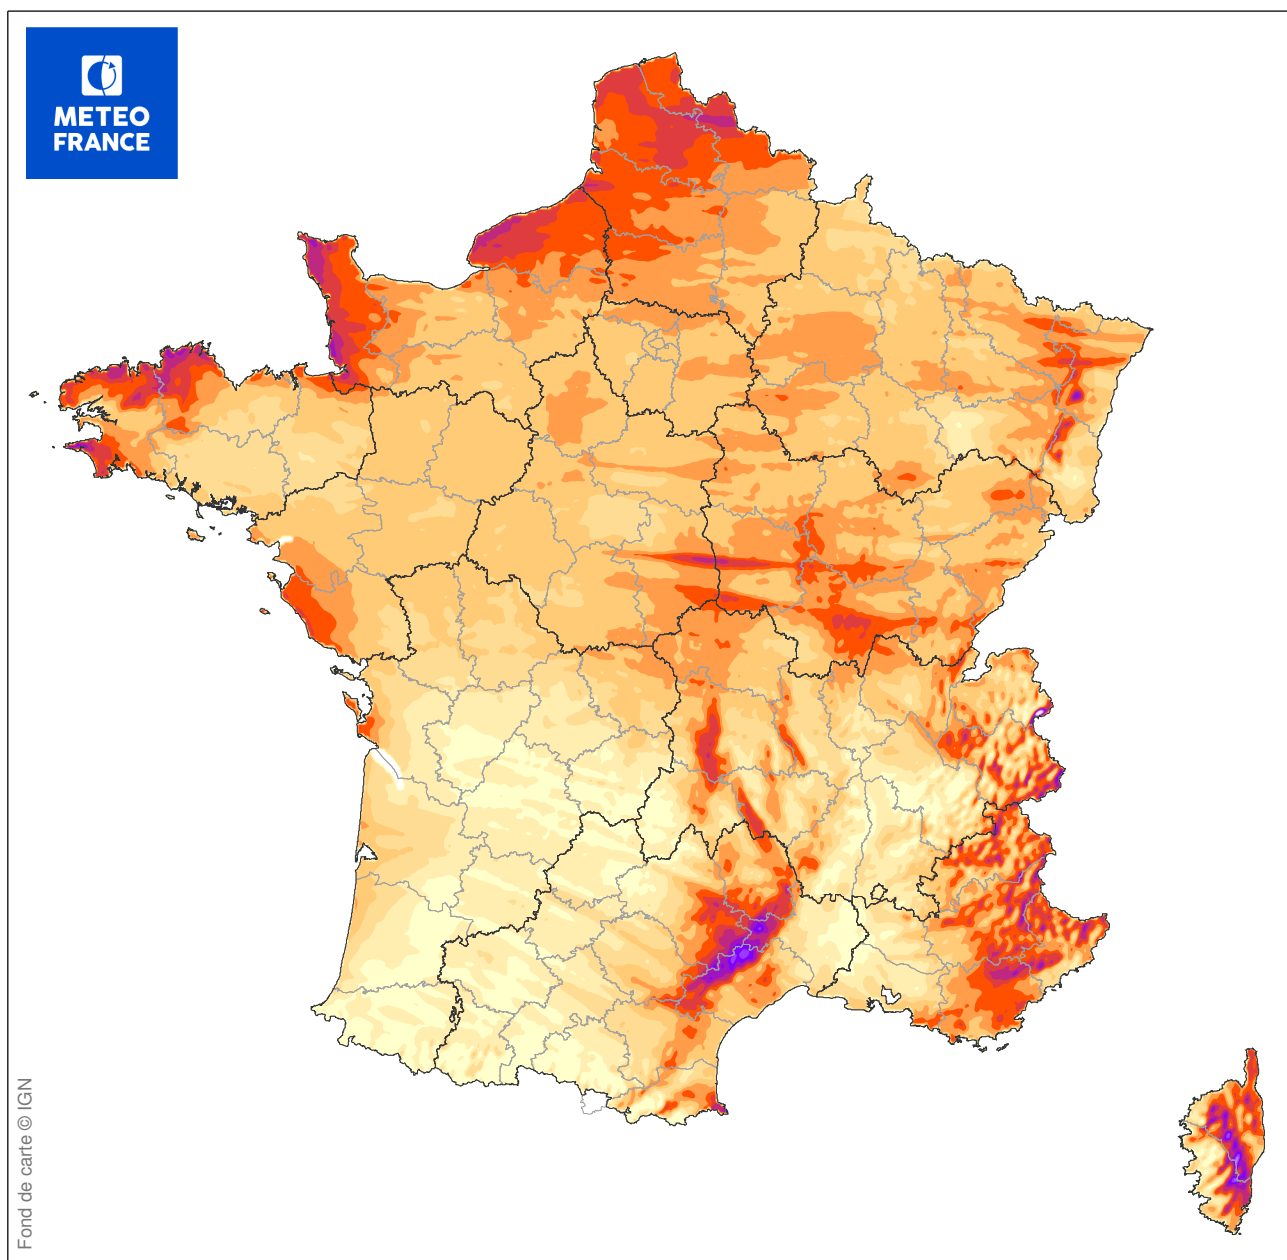

ESTIMATION DES RAFALES MAXIMALES DE LA TEMPETE

du 18/12/1986 à 21 UTC au 20/12/1986 à 02 UTC

Carte produite le 10/09/2018 à 15h 55 UTC