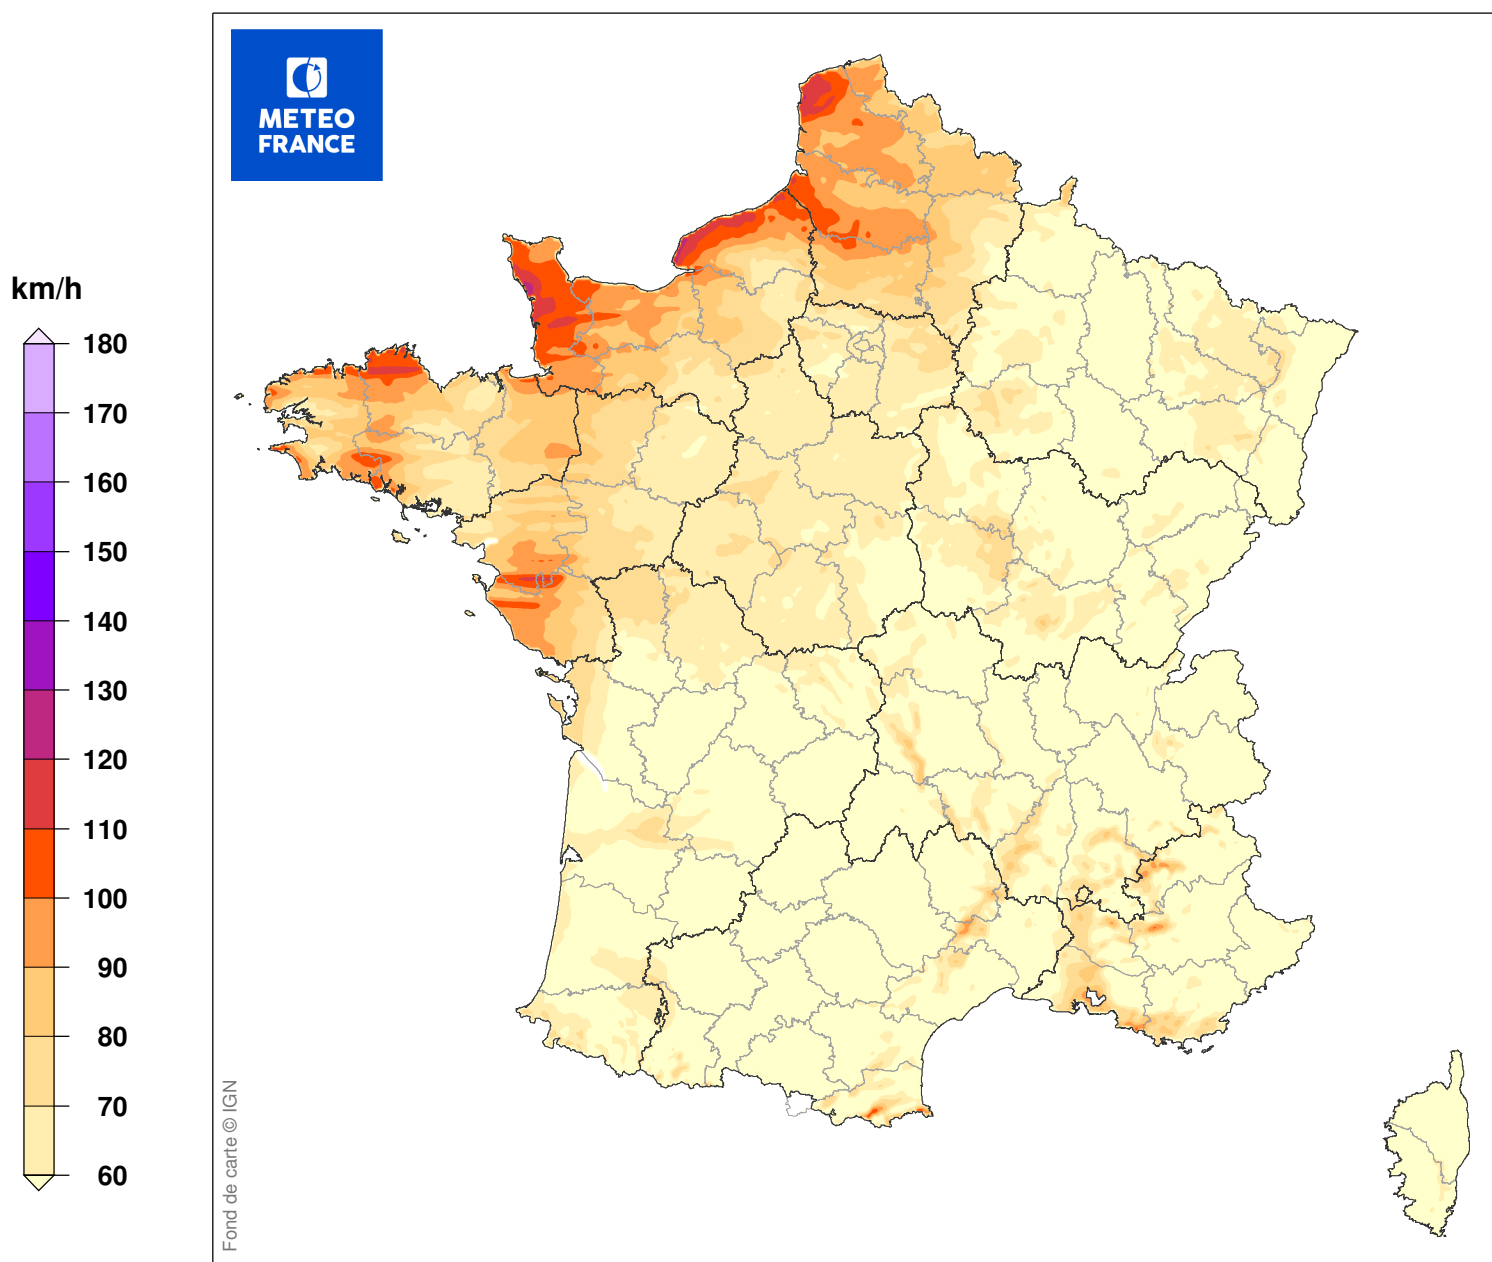

ESTIMATION DES RAFALES MAXIMALES DE LA TEMPETE

du 15/12/1986 à 16 UTC au 15/12/1986 à 21 UTC

Carte produite le 30/08/2018 à 09h 05 UTC