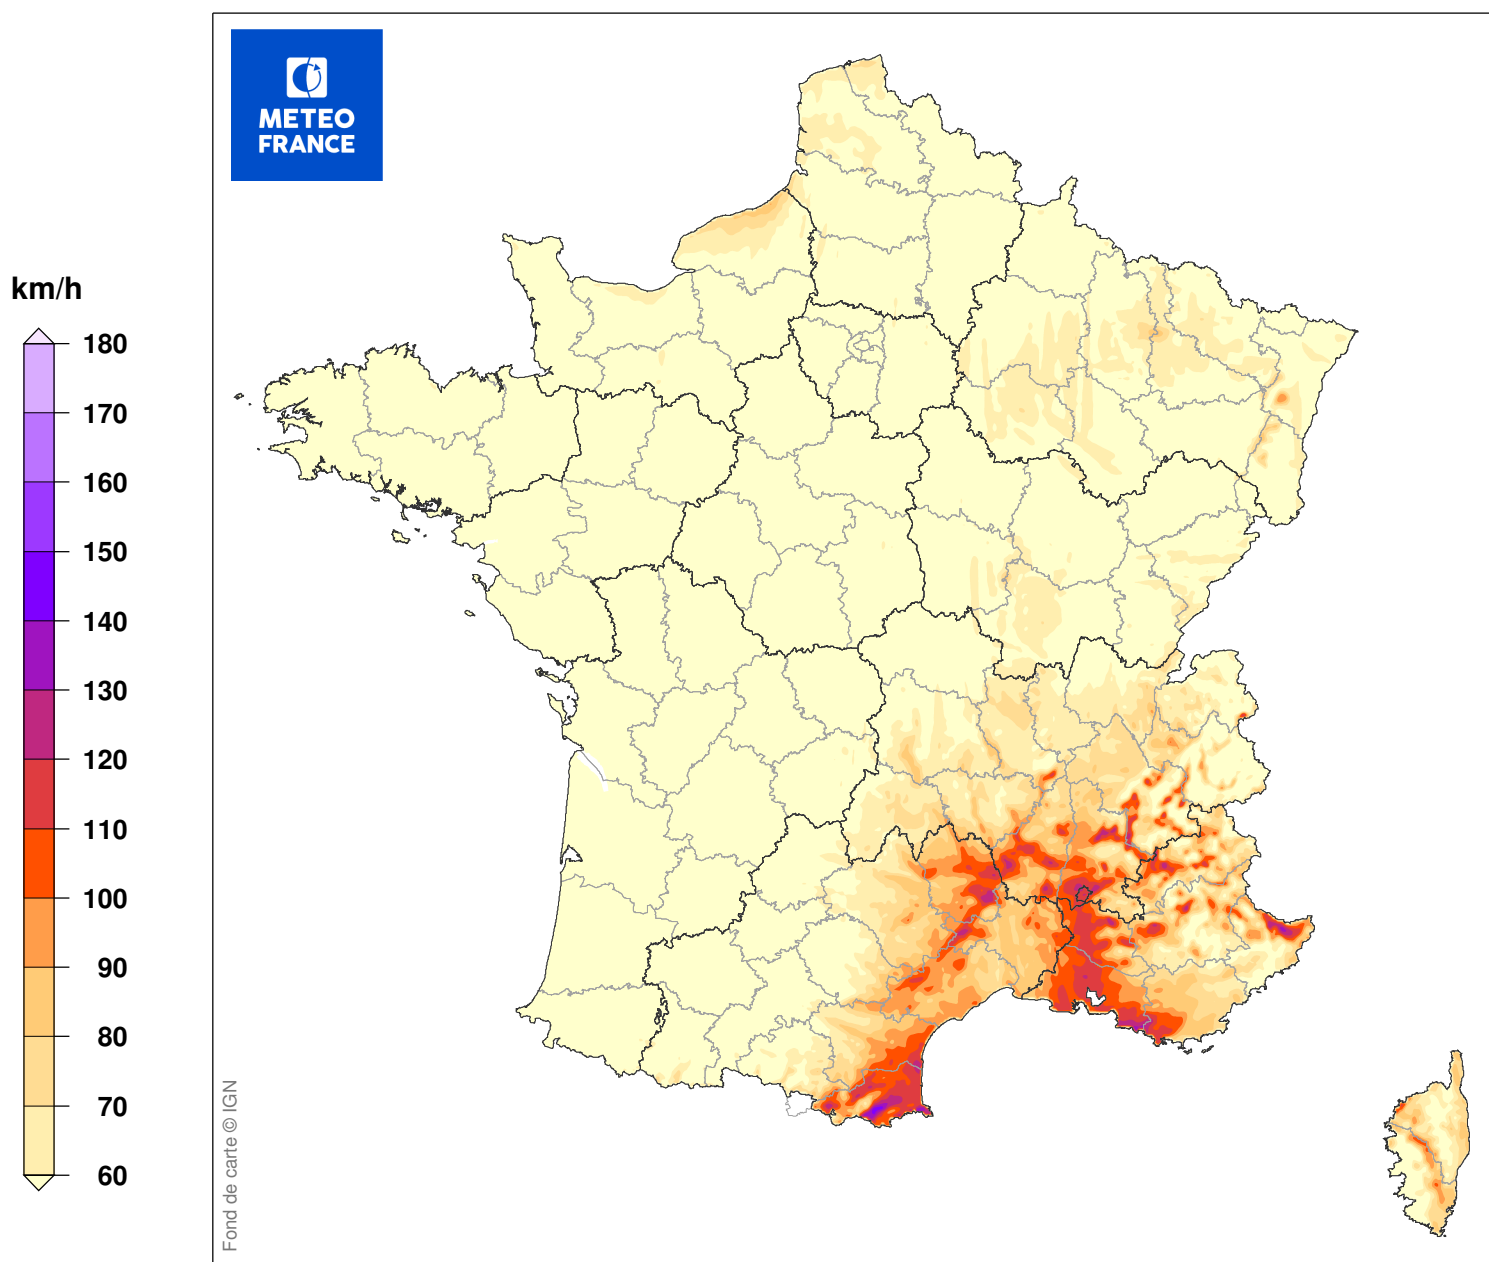

ESTIMATION DES RAFALES MAXIMALES DE LA TEMPETE

du 02/11/1986 à 22 UTC au 03/11/1986 à 03 UTC

Carte produite le 10/09/2018 à 15h 49 UTC