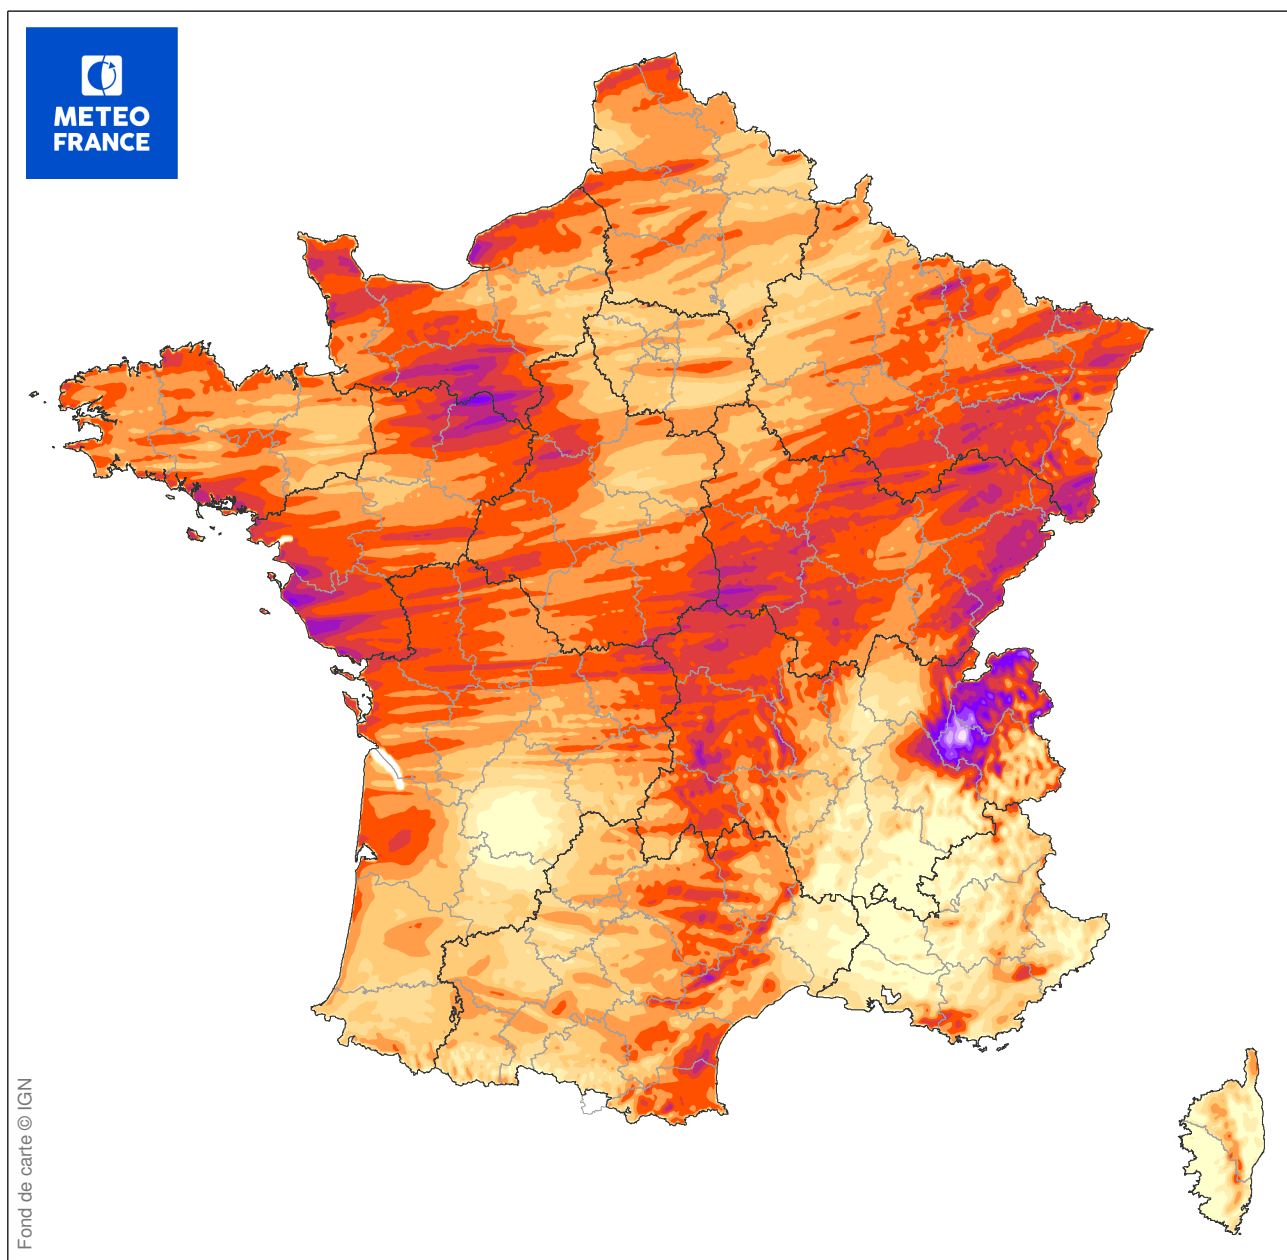

ESTIMATION DES RAFALES MAXIMALES DE LA TEMPETE

du 24/03/1986 à 12 UTC au 25/03/1986 à 03 UTC

Carte produite le 10/09/2018 à 15h 37 UTC