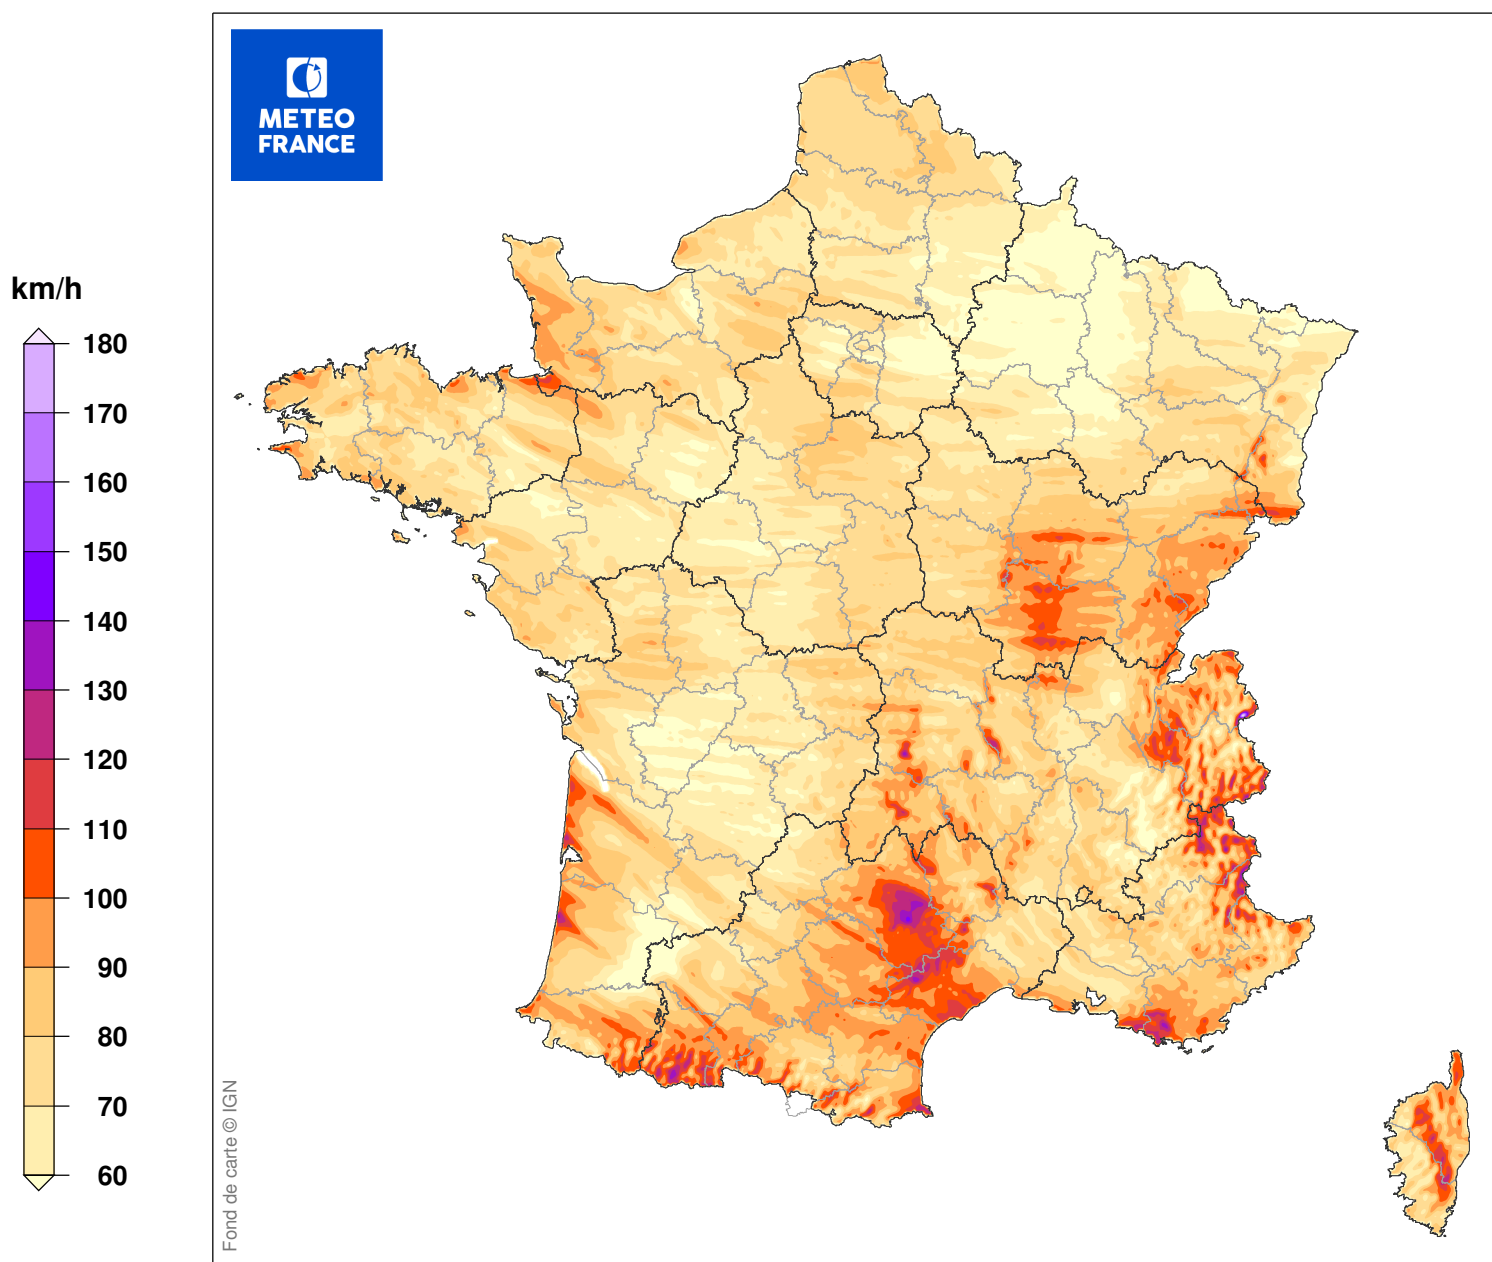

ESTIMATION DES RAFALES MAXIMALES DE LA TEMPETE

du 24/01/1986 à 05 UTC au 24/01/1986 à 19 UTC

Carte produite le 10/09/2018 à 15h 32 UTC