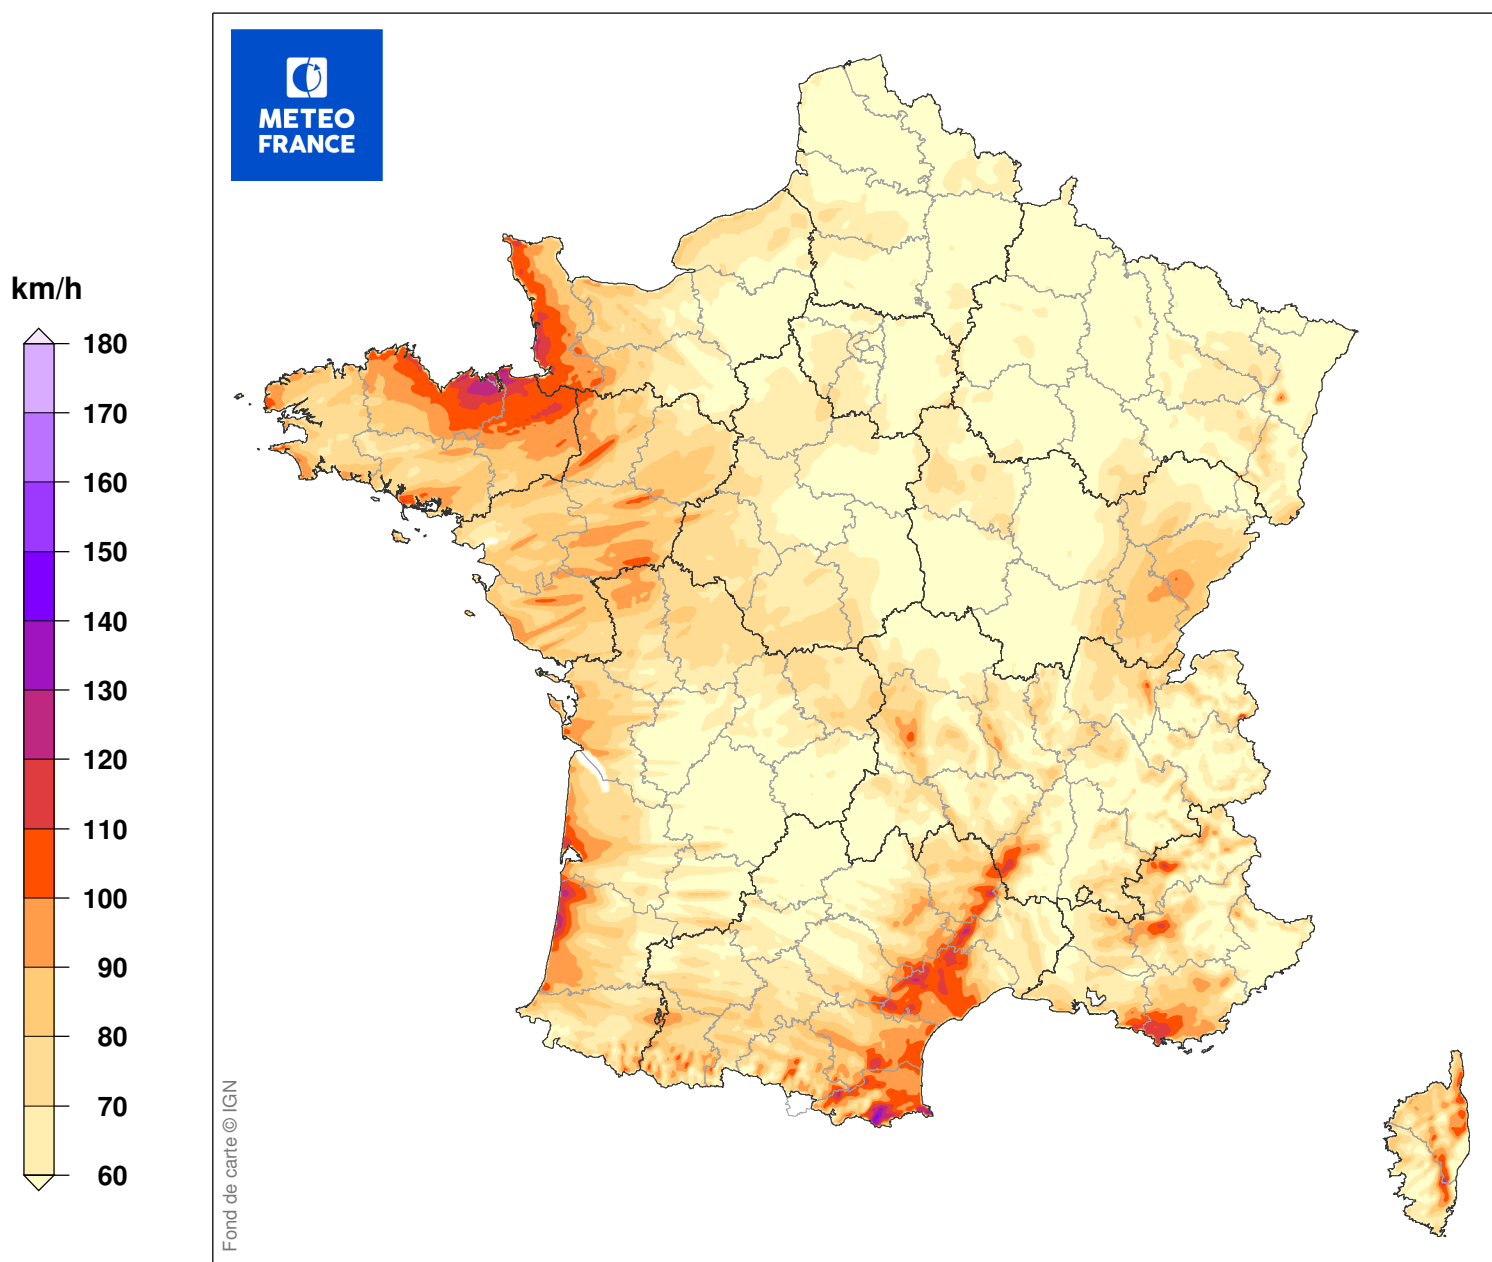

# ESTIMATION DES RAFALES MAXIMALES DE LA TEMPETE

du 05/01/1986 à 21 UTC au 06/01/1986 à 01 UTC

Carte produite le 10/09/2018 à 15h 24 UTC