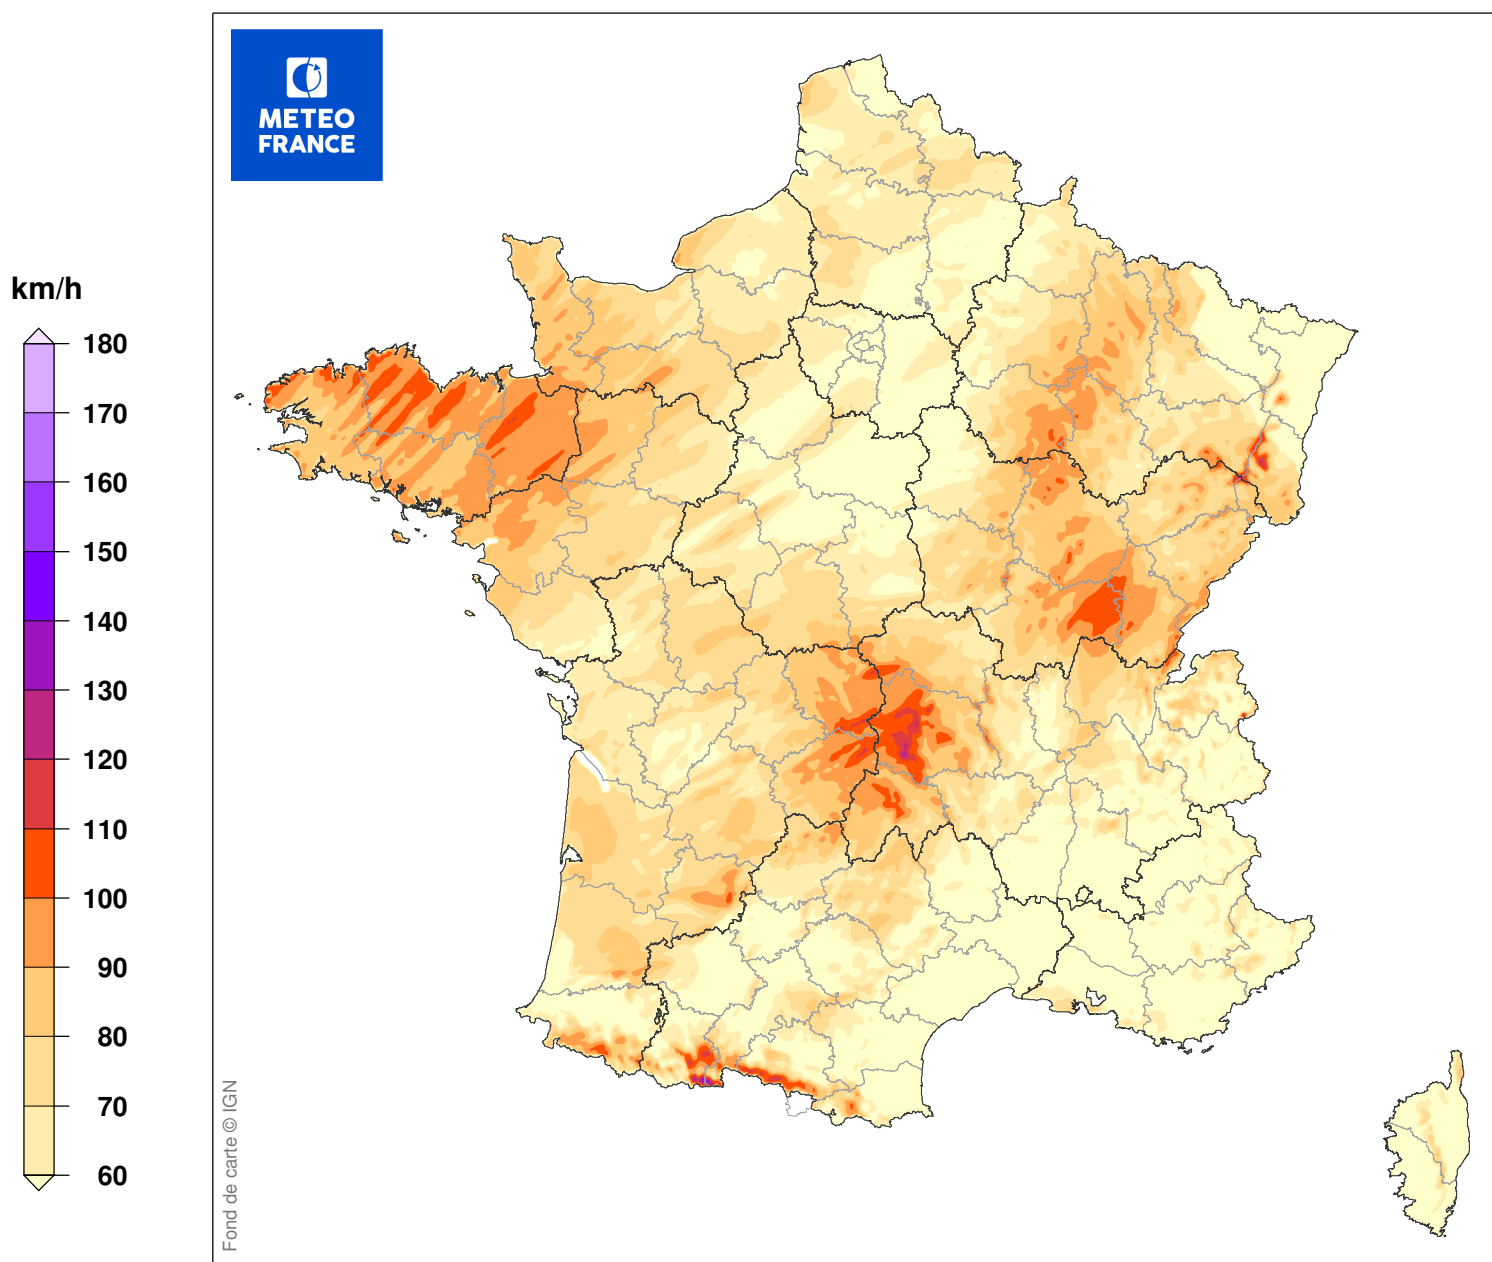

ESTIMATION DES RAFALES MAXIMALES DE LA TEMPETE

du 07/04/1985 à 17 UTC au 07/04/1985 à 22 UTC

Carte produite le 10/09/2018 à 15h 15 UTC