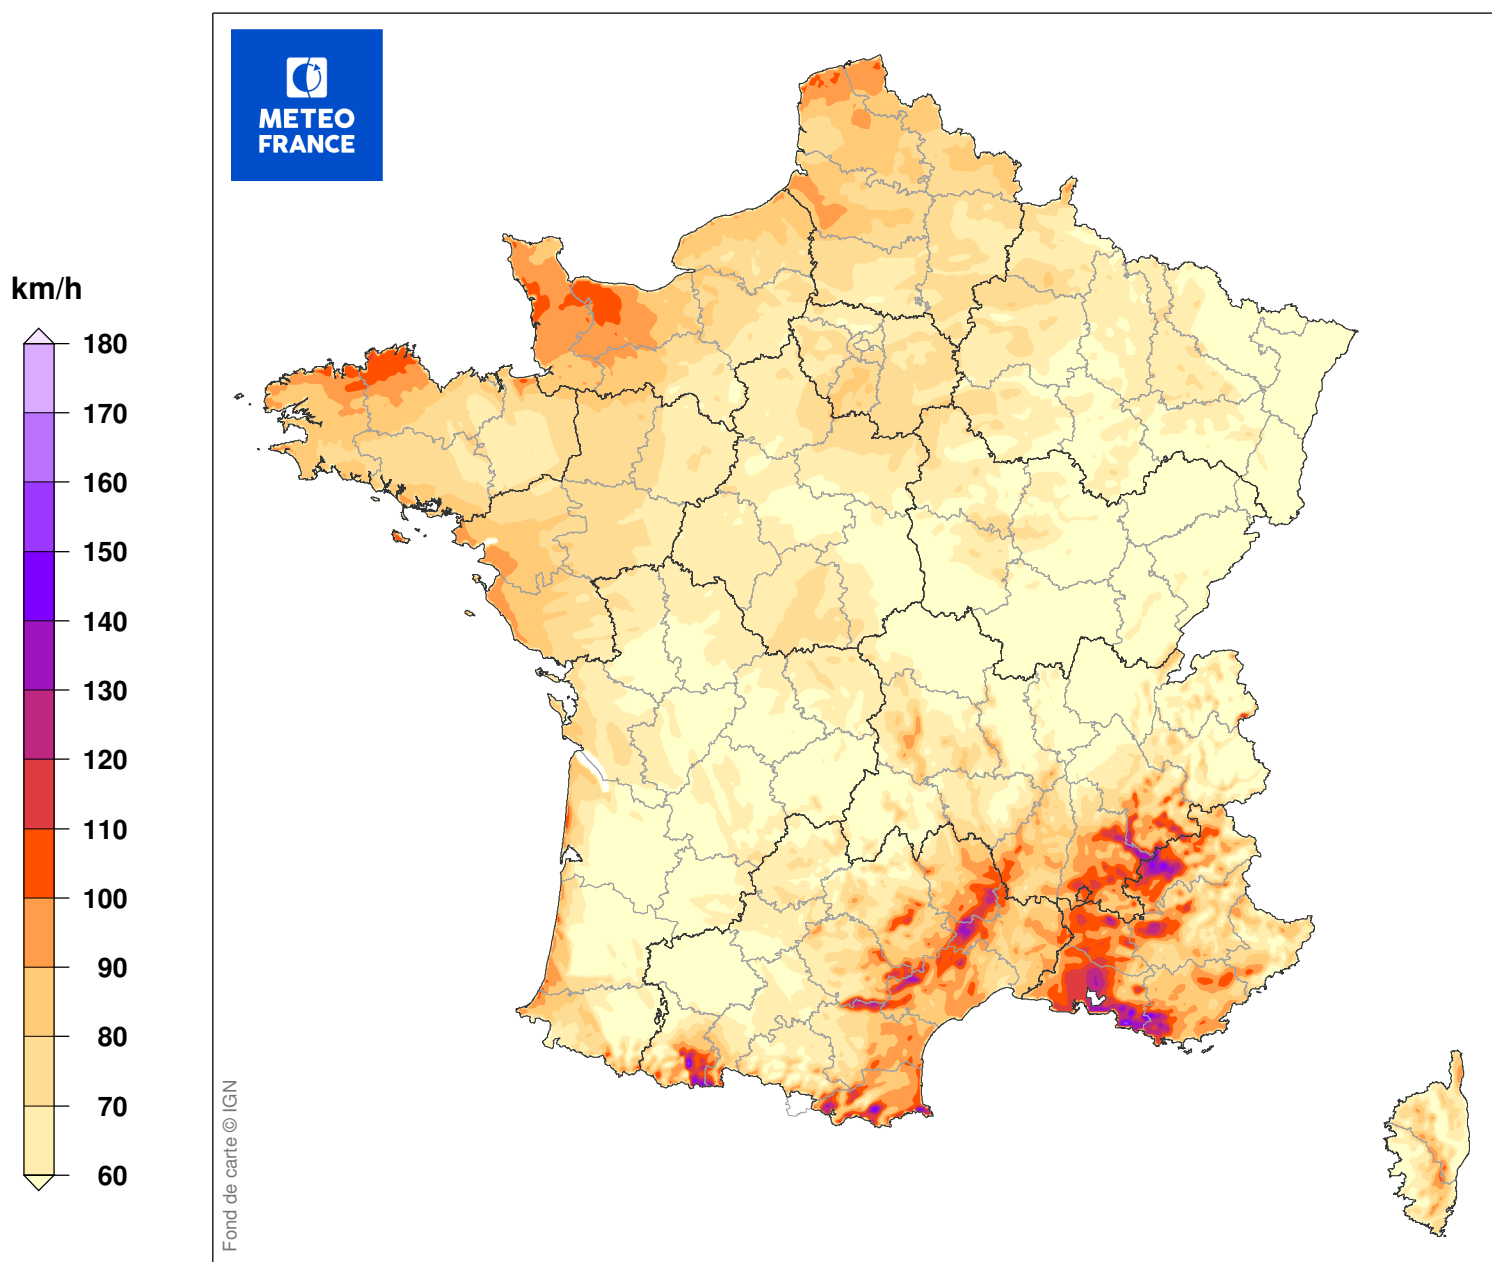

ESTIMATION DES RAFALES MAXIMALES DE LA TEMPETE

du 18/12/1982 à 22 UTC au 19/12/1982 à 03 UTC

Carte produite le 06/09/2018 à 08h 51 UTC