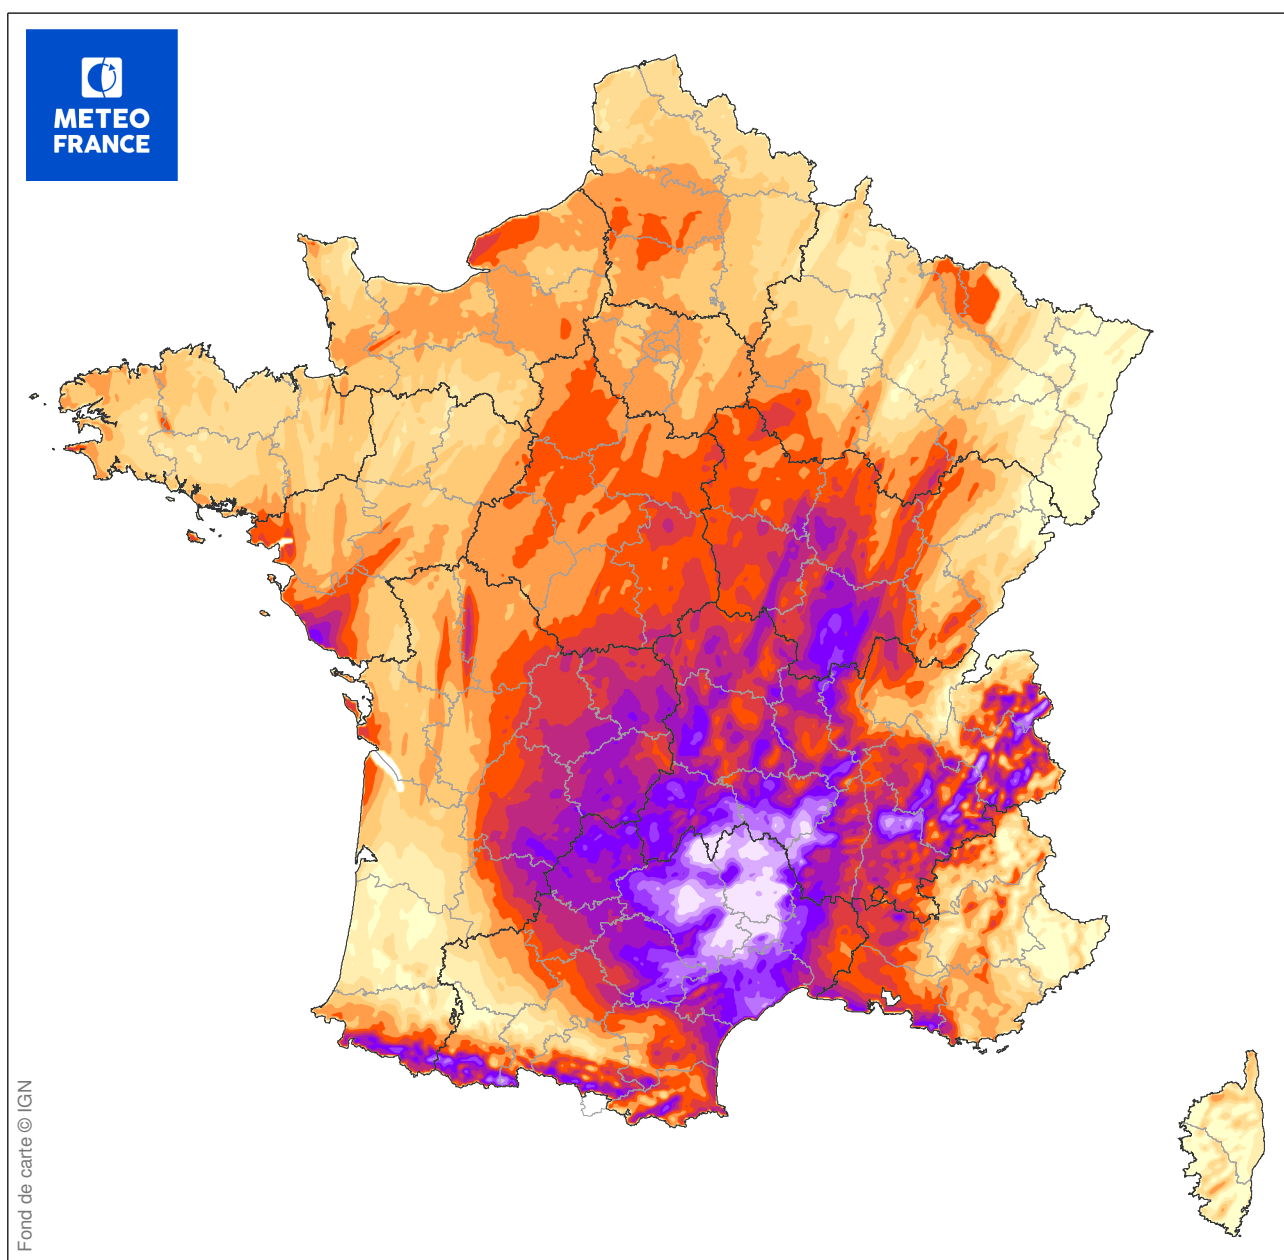

ESTIMATION DES RAFALES MAXIMALES DE LA TEMPETE

du 06/11/1982 à 16 UTC au 08/11/1982 à 23 UTC

Carte produite le 10/09/2018 à 13h 35 UTC