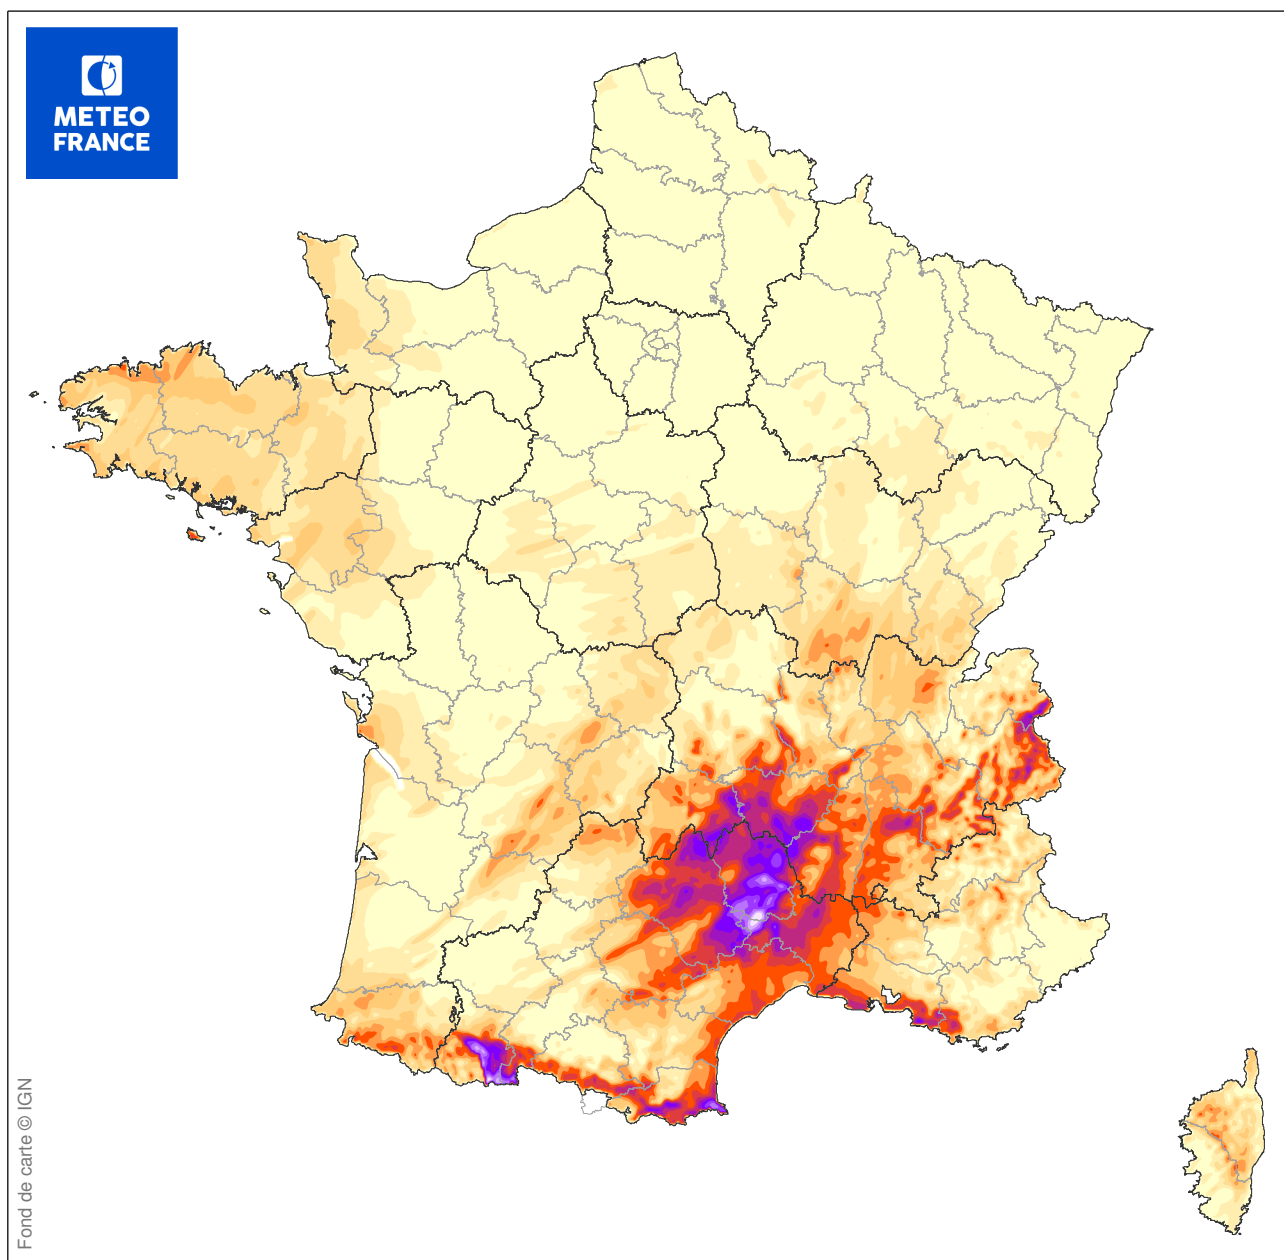

ESTIMATION DES RAFALES MAXIMALES DE LA TEMPETE

du 28/12/1981 à 16 UTC au 29/12/1981 à 03 UTC

Carte produite le 10/09/2018 à 13h 12 UTC