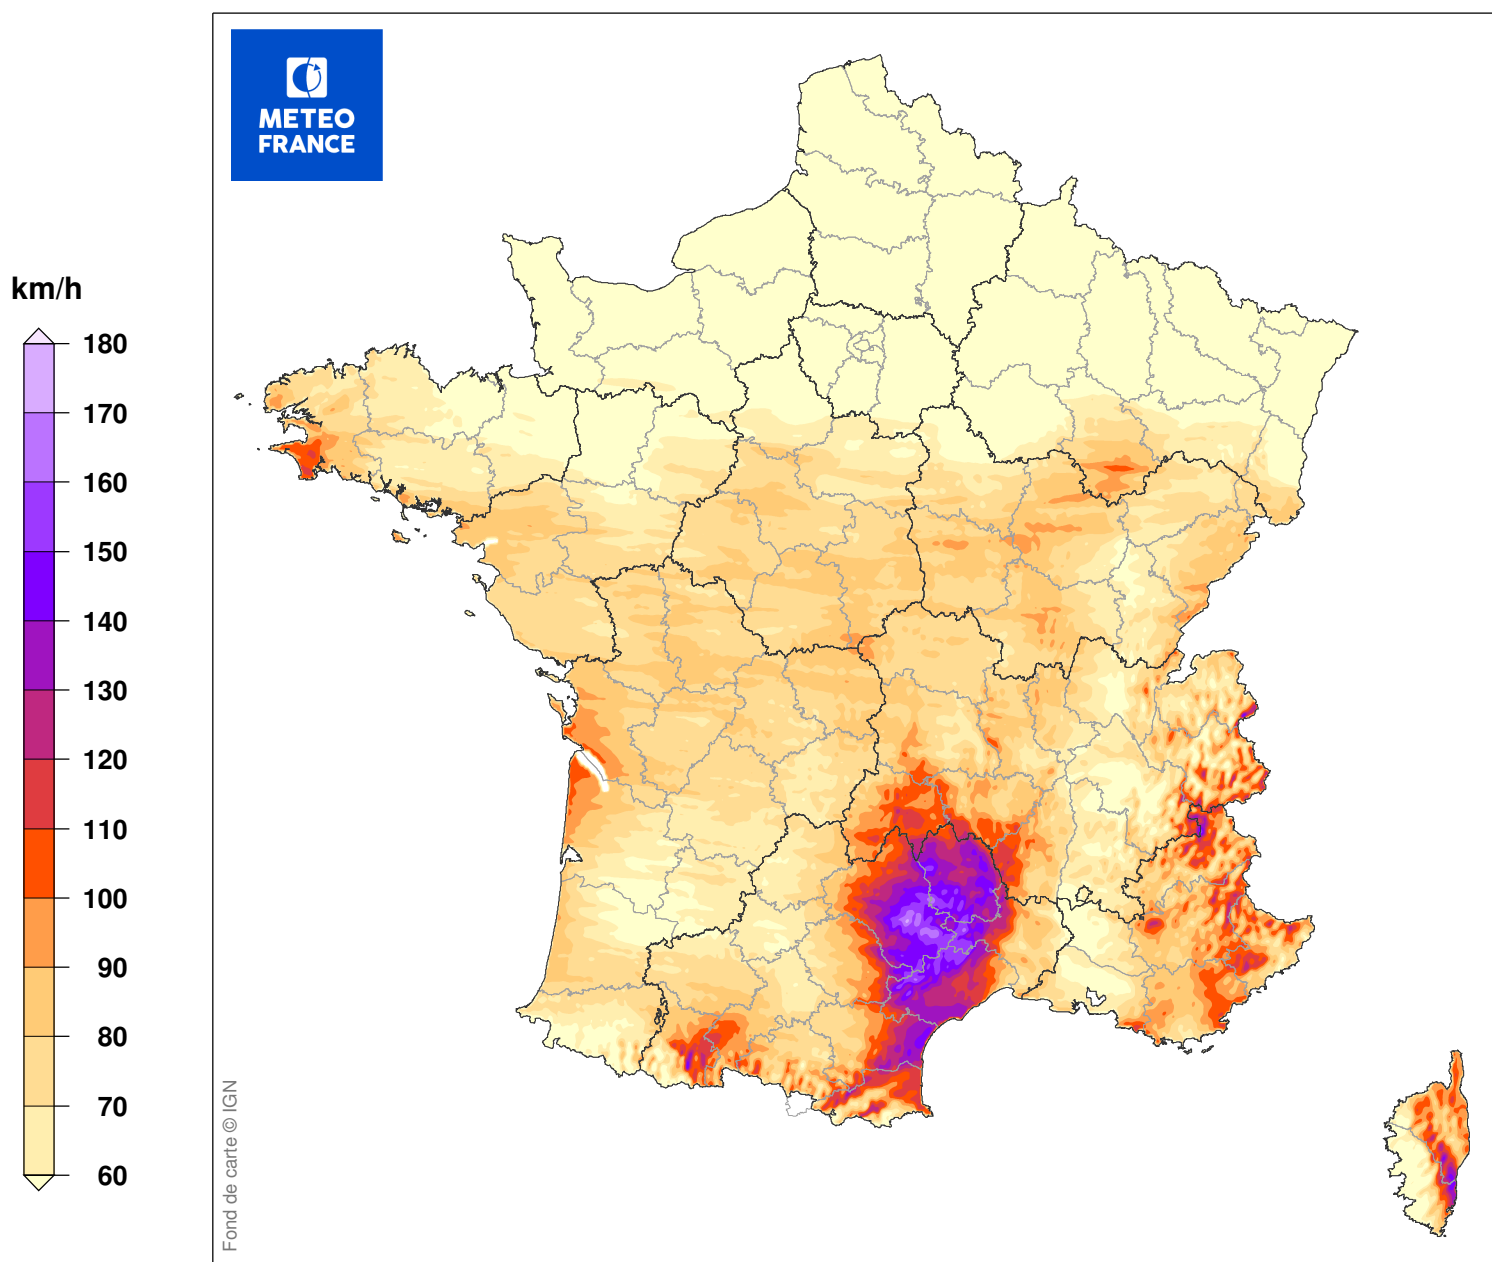

ESTIMATION DES RAFALES MAXIMALES DE LA TEMPETE

du 16/12/1981 à 03 UTC au 16/12/1981 à 19 UTC

Carte produite le 10/09/2018 à 13h 05 UTC