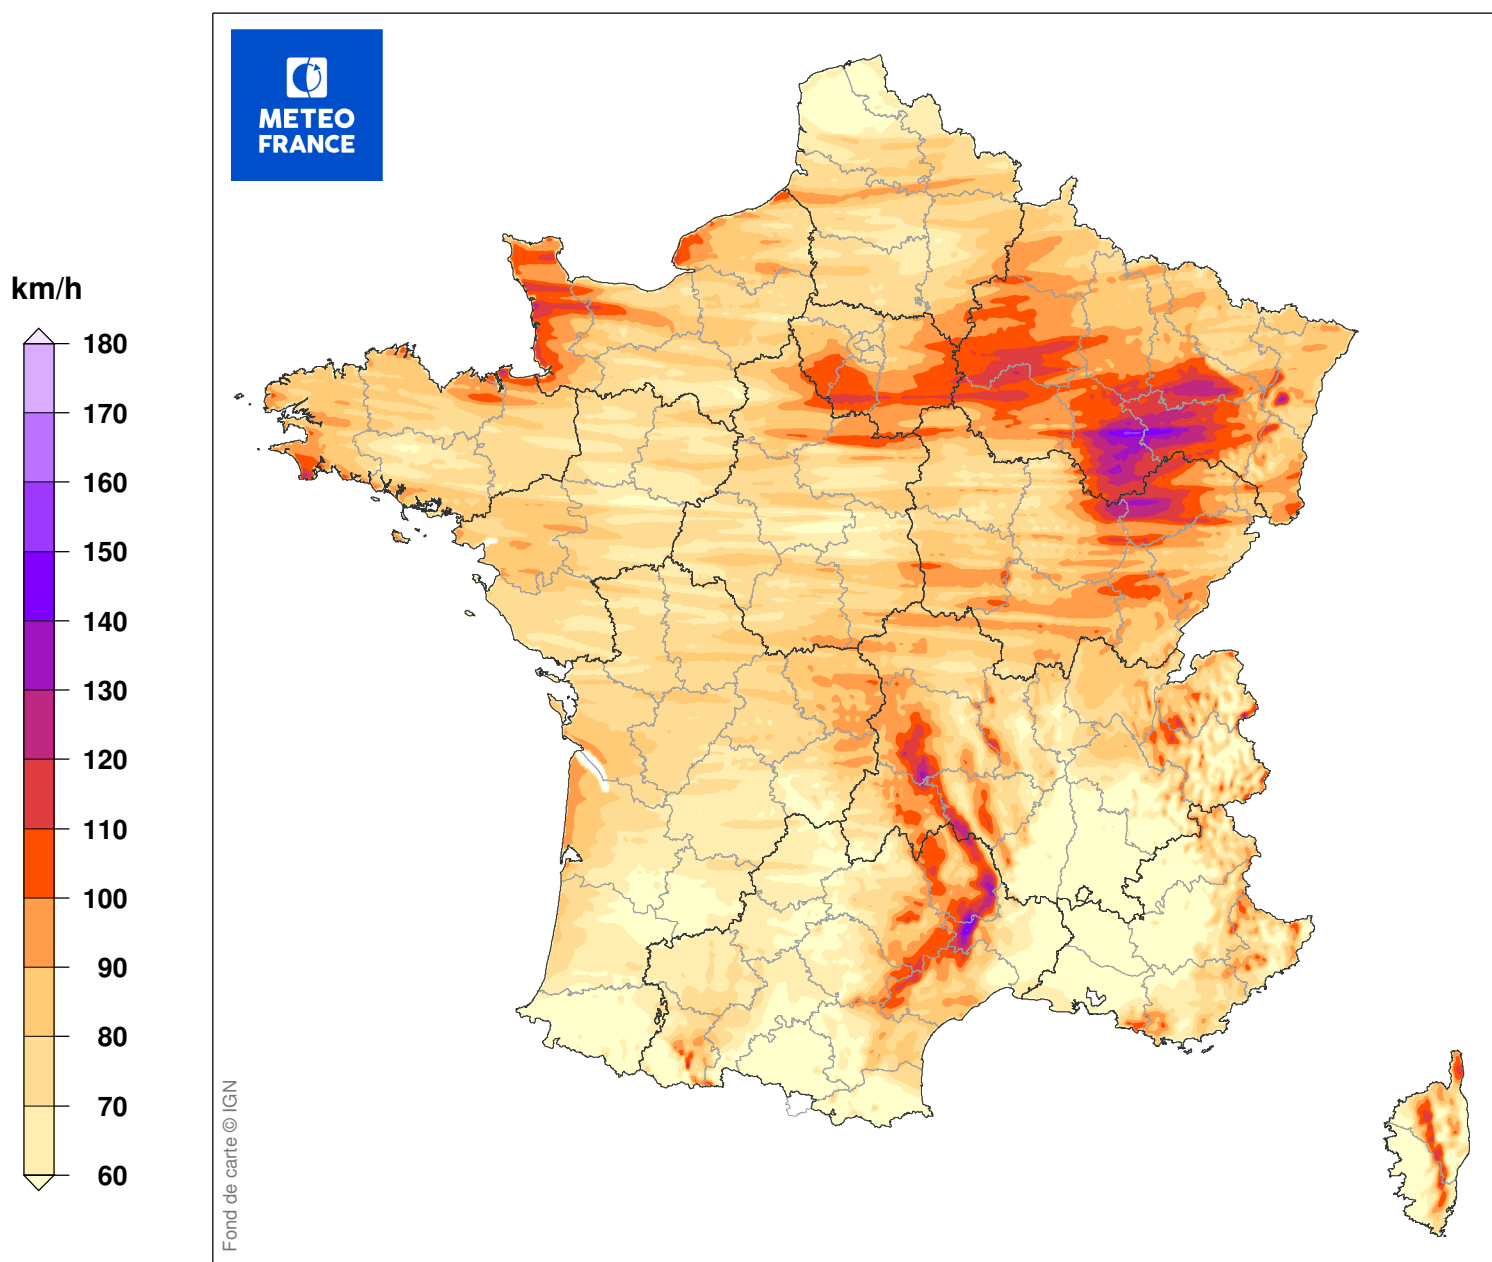

# ESTIMATION DES RAFALES MAXIMALES DE LA TEMPETE

du 08/12/1981 à 16 UTC au 09/12/1981 à 02 UTC

Carte produite le 10/09/2018 à 12h 56 UTC