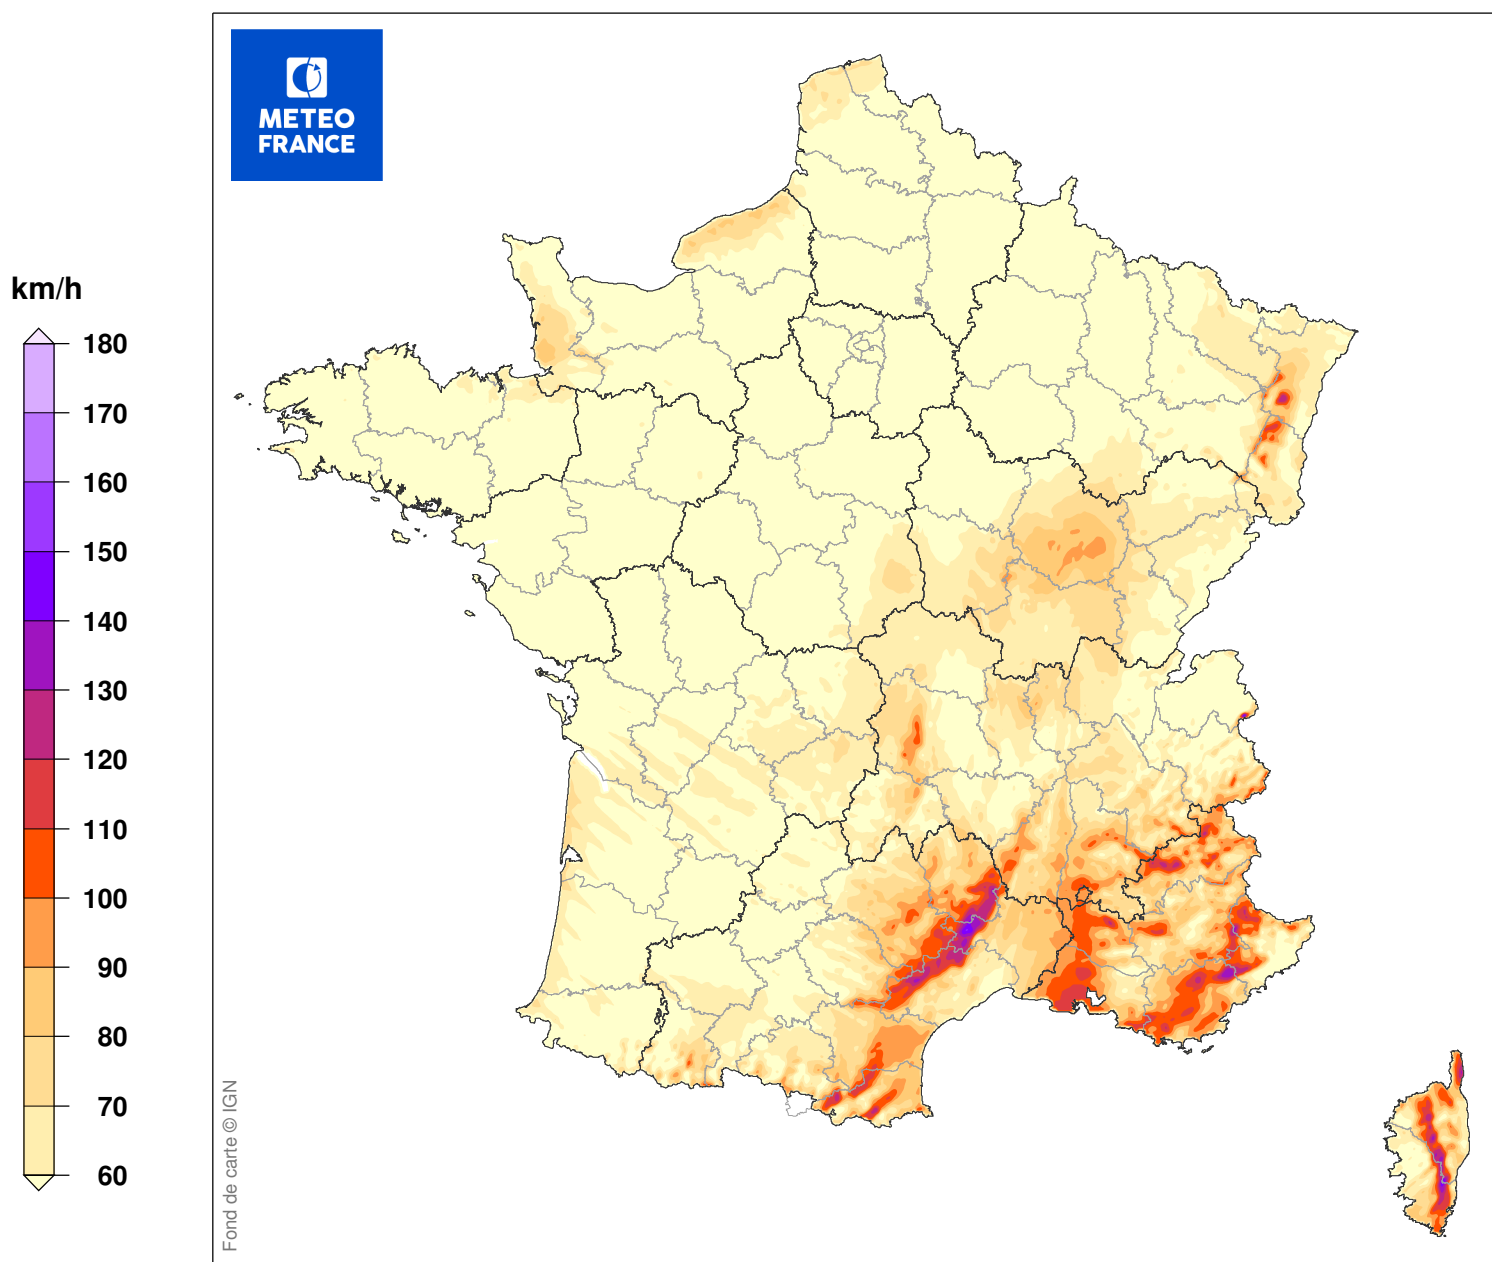

# ESTIMATION DES RAFALES MAXIMALES DE LA TEMPETE

du 01/12/1981 à 08 UTC au 01/12/1981 à 16 UTC

Carte produite le 10/09/2018 à 12h 53 UTC