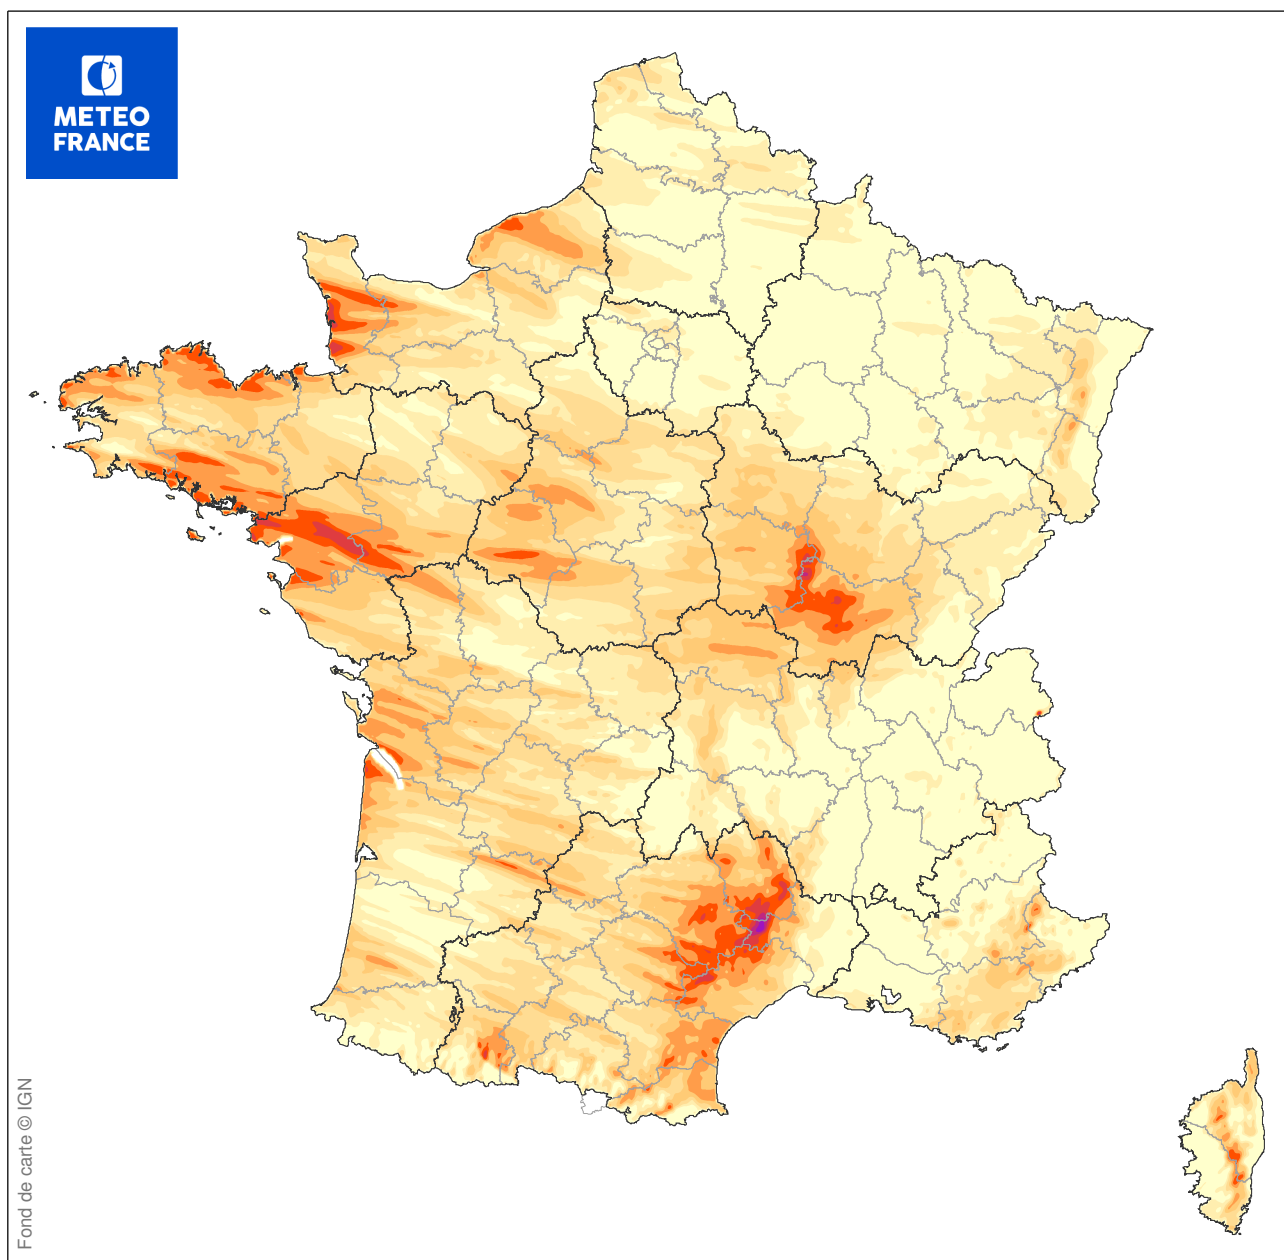

ESTIMATION DES RAFALES MAXIMALES DE LA TEMPETE

du 17/01/1981 à 11 UTC au 17/01/1981 à 16 UTC

Carte produite le 10/09/2018 à 12h 38 UTC