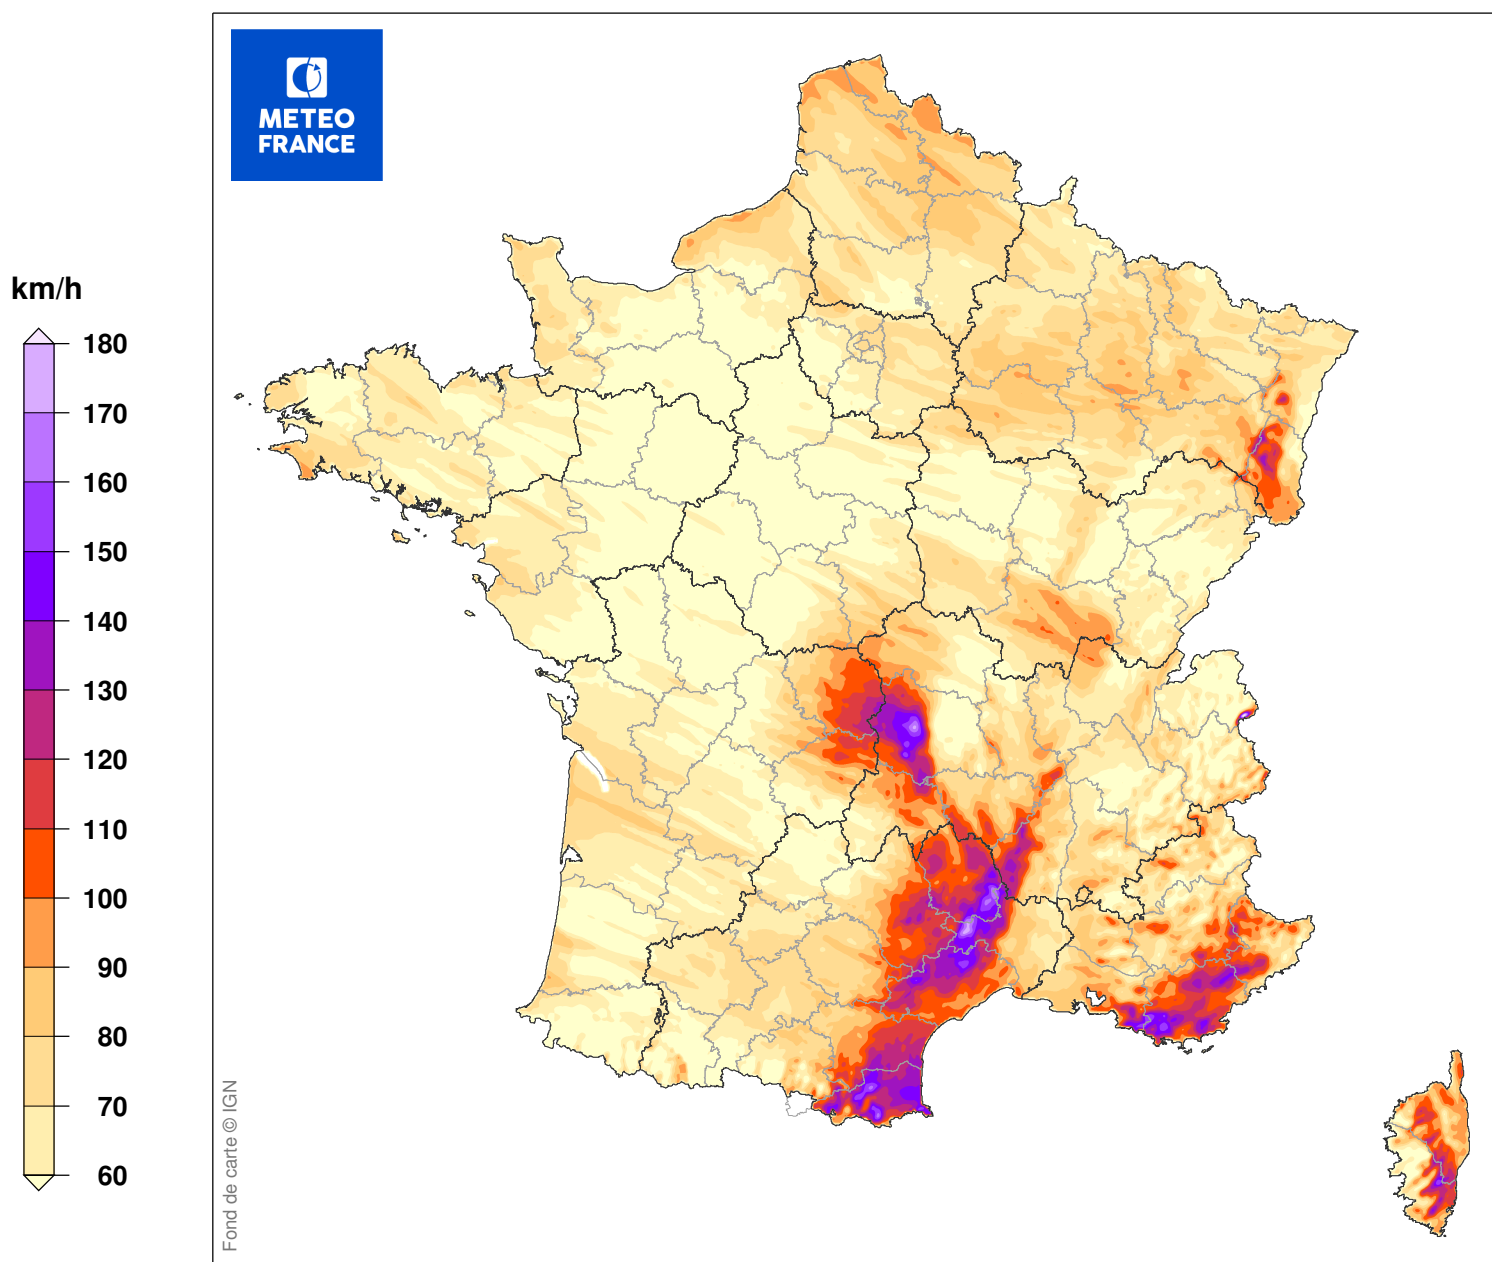

# ESTIMATION DES RAFALES MAXIMALES DE LA TEMPETE

du 04/01/1981 à 12 UTC au 05/01/1981 à 03 UTC

Carte produite le 10/09/2018 à 12h 31 UTC