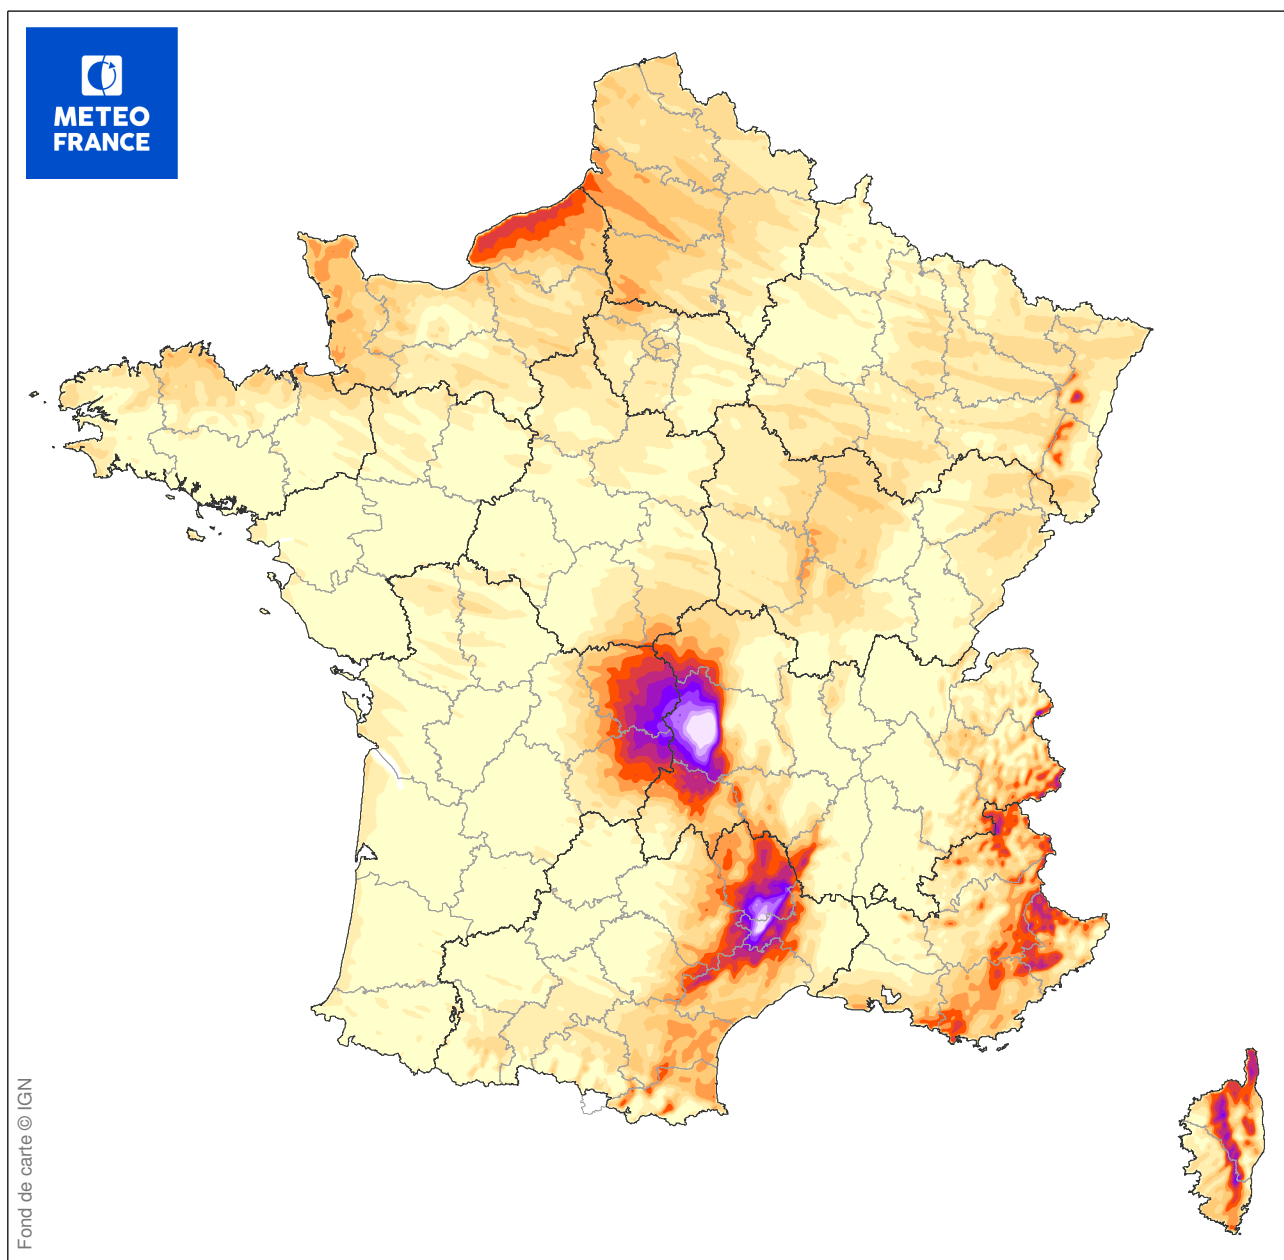

ESTIMATION DES RAFALES MAXIMALES DE LA TEMPETE

du 06/12/1980 à 05 UTC au 06/12/1980 à 23 UTC

Carte produite le 10/09/2018 à 12h 21 UTC