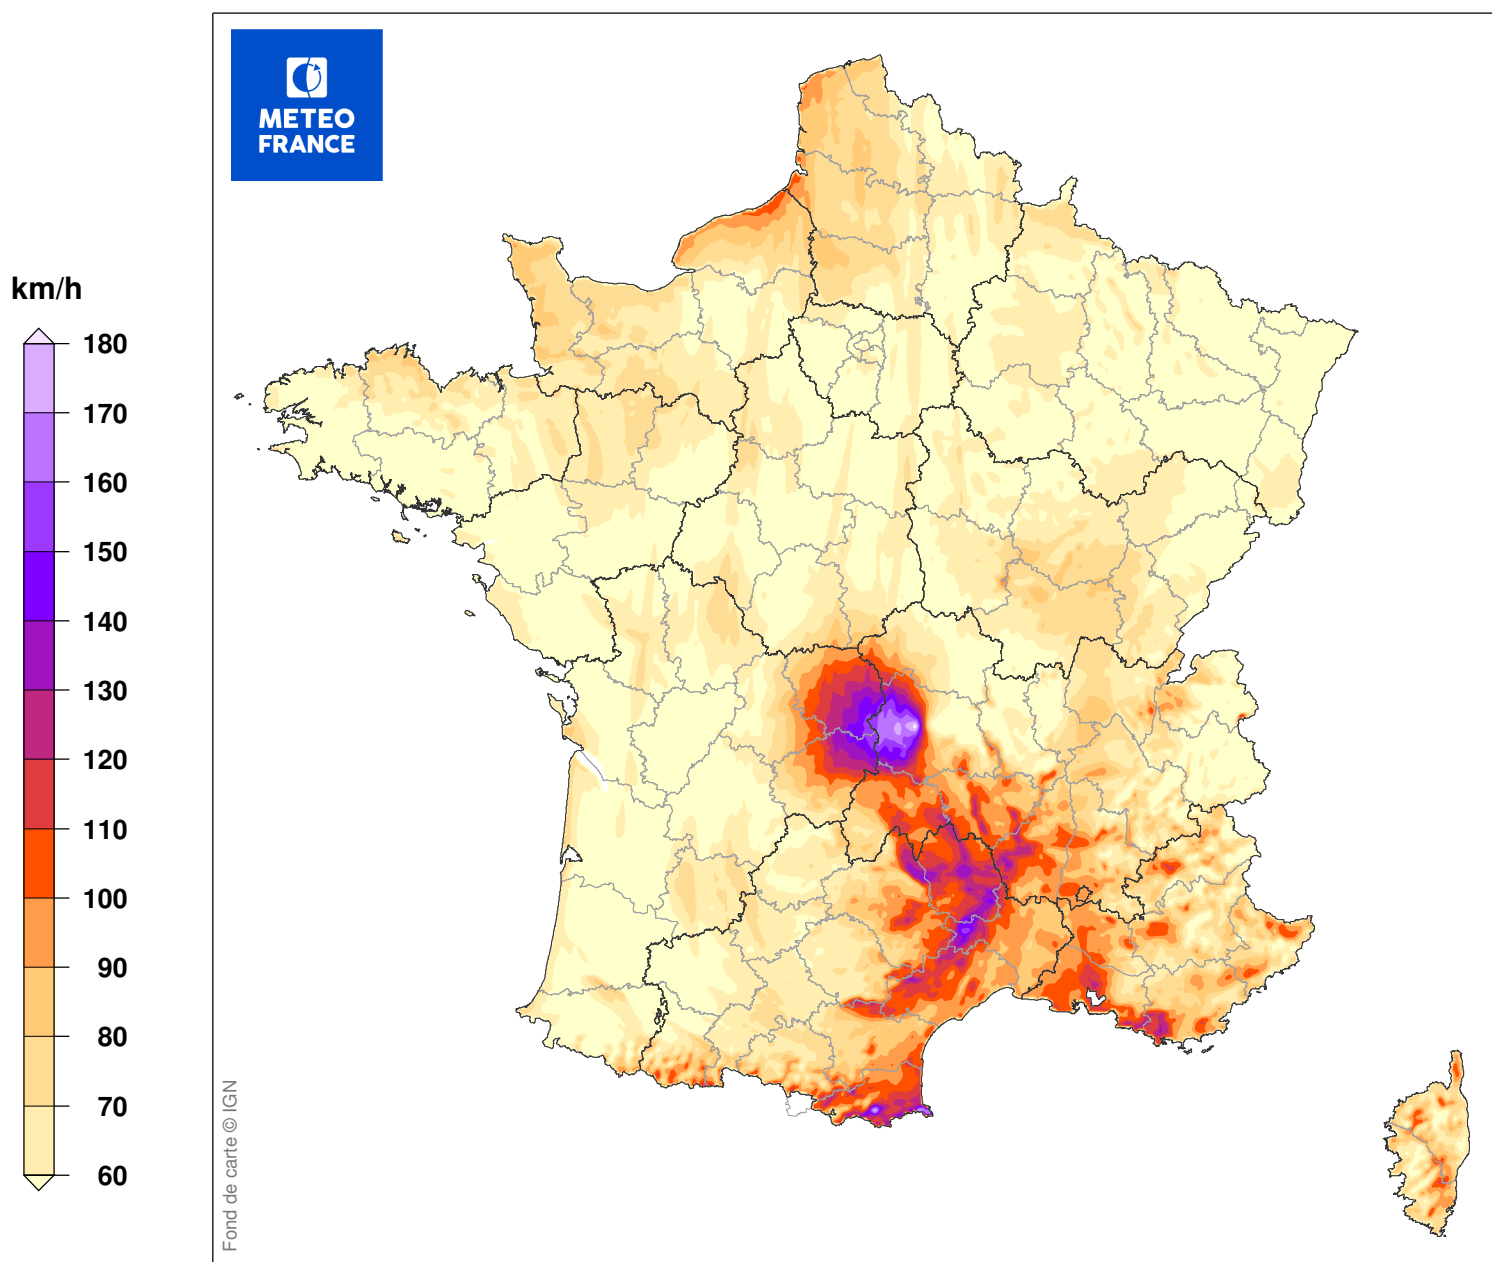

# ESTIMATION DES RAFALES MAXIMALES DE LA TEMPETE

du 29/11/1980 à 22 UTC au 30/11/1980 à 03 UTC

Carte produite le 10/09/2018 à 12h 18 UTC